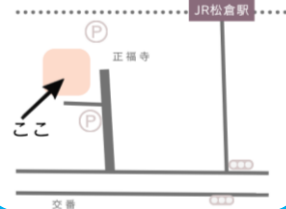

場所

4月の予定

開所時間	午前9:30~12:00	午後13:30~16:00
1日 (水)	新年度準備のためお休み	
2日 (木)	新年度準備のためお休み	
3日 (金)	FREE★	FREE
4日 (土)		
5日 (日)		
6日 (月)	FREE★	FREE
7日 (火)	FREE	FREE
8日 (水)	FREE	FREE
9日 (木)	FREE	FREE
10日 (金)	FREE	FREE
11日 (土)		
12日 (日)		
13日 (月)	FREE	FREE
14日 (火)	FREE	FREE
15日 (水)	製作	製作
16日 (木)	FREE	FREE
17日 (金)	FREE	FREE
18日 (土)		
19日 (日)		
20日 (月)	FREE	FREE
21日 (火)	FREE	FREE
22日 (水)	製作	製作
23日 (木)	FREE	FREE
24日 (金)	FREE	FREE
25日 (土)		
26日 (日)		
27日 (月)	FREE	FREE
28日 (火)	FREE	FREE
29日 (水)	祝日・昭和の日	
30日 (木)	お休み	

こいのぼり足型刺繍ボード製作

お子さまの足形をとり、刺繍でこいのぼりに仕上げましょう♪材料の準備がありますので、予めご予約をお願いします!

日程: 4月15日(水) 10日迄に要予約
4月22日(水) 17日迄に要予約

製作中、スタッフが同じフロア内でお子様の見守りを行いますので、お気軽にご参加下さい♪