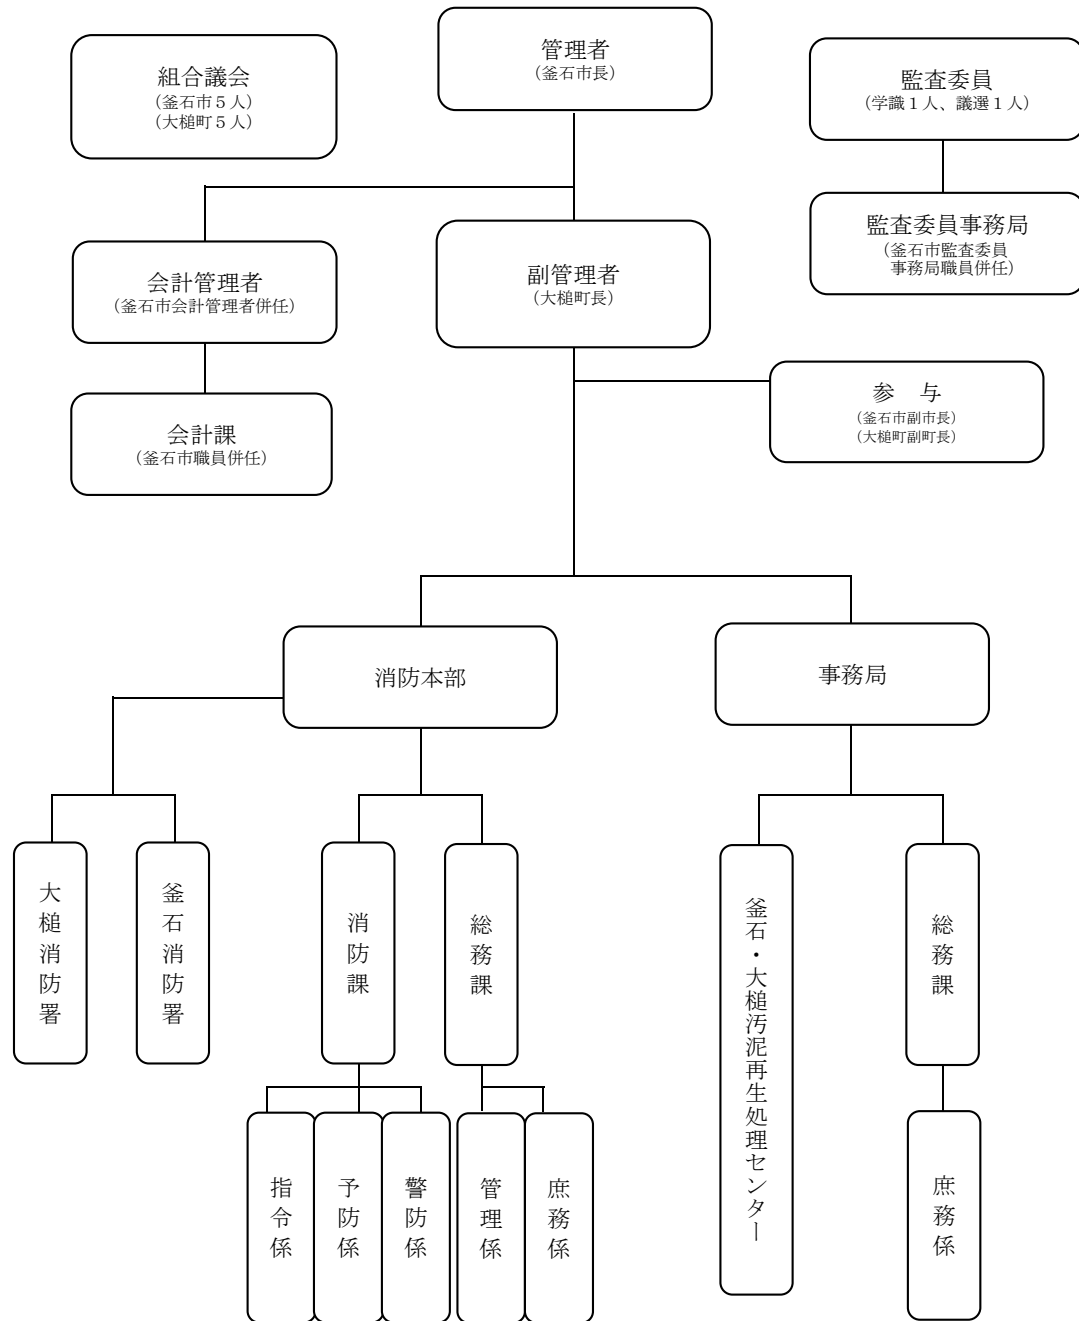

釜石大槌地区行政事務組合組織図

(令和4年4月1日現在)

職員の状況

項目	職員数	条例定数
事務局	4人	4人
消防本部	110人(うち再任用3人)	115人
計	114人(うち再任用3人)	119人