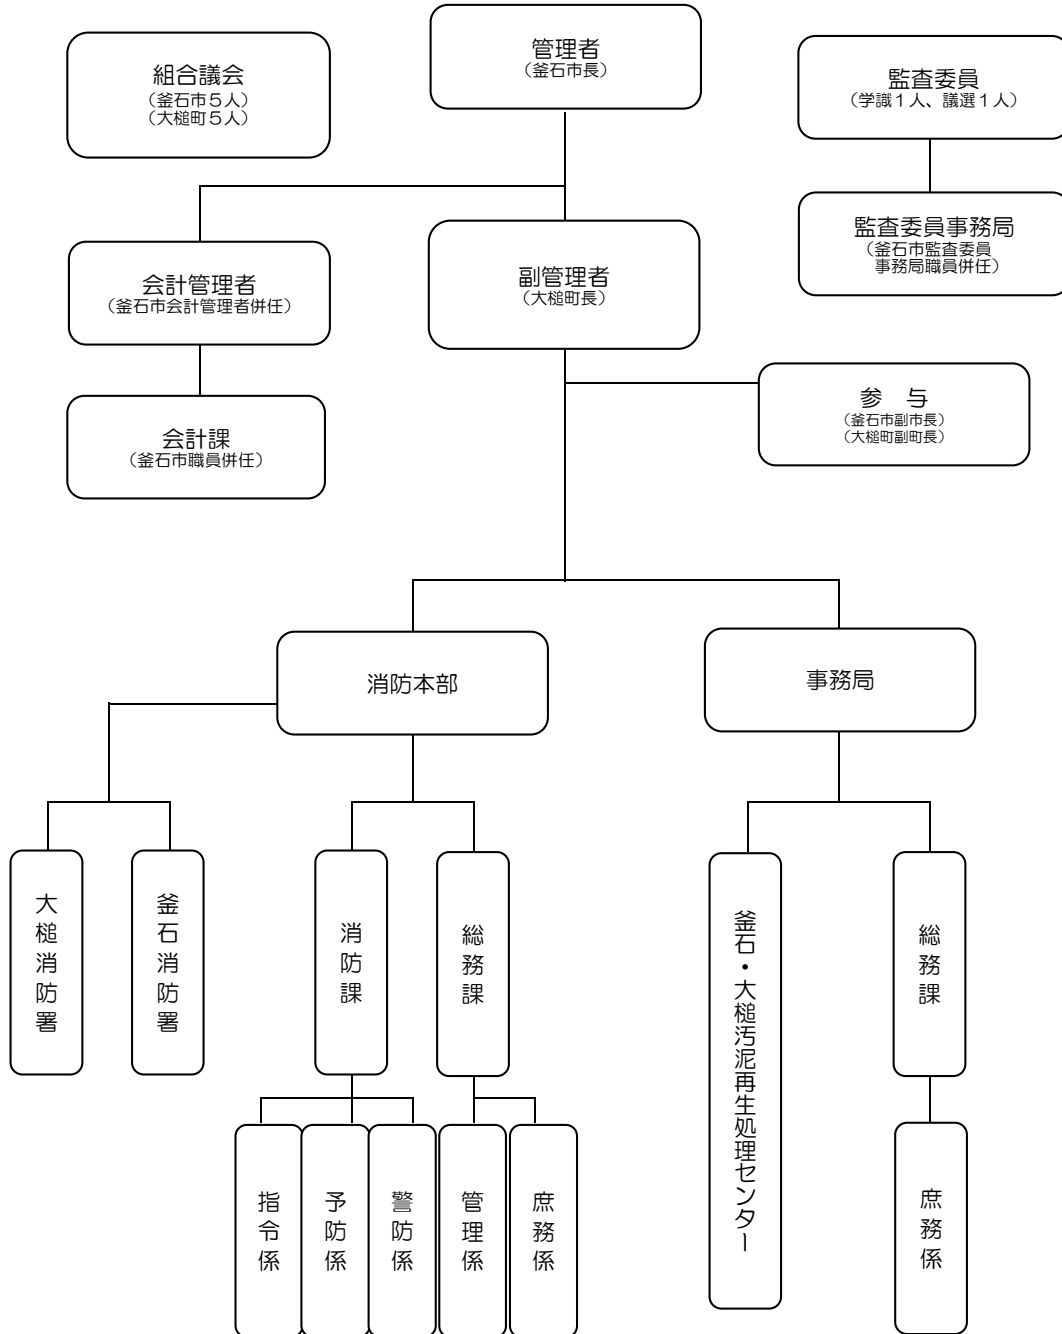

釜石大槌地区行政事務組合組織図

(令和8年4月1日現在)

【職員の状況】

項目	職員数	条例定数
事務局	4人 (うち再任用1名)	4人
消防本部	116人 (うち再任用1名)	128人
計	120人 (うち再任用2名)	132人