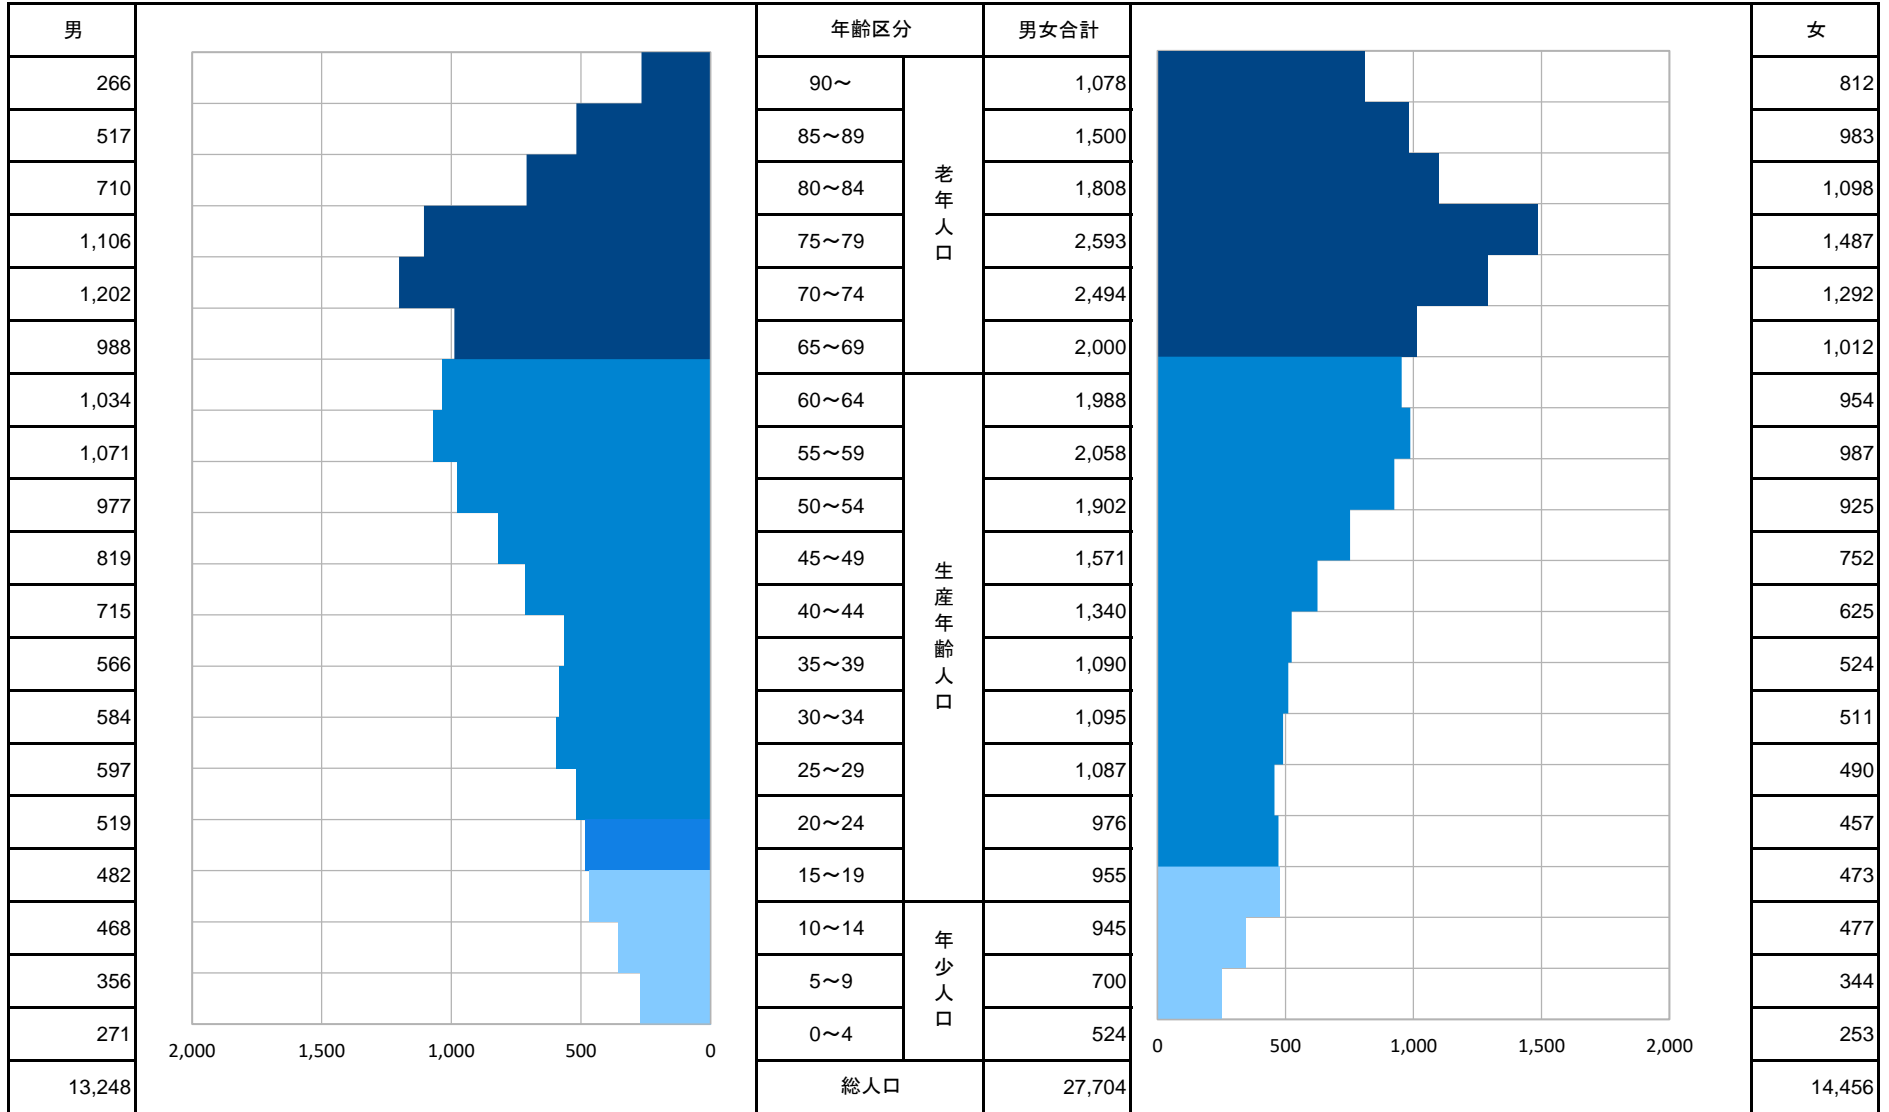

令和8年5月末現在

### 釜石市人口ピラミッド

令和8年6月8日 市民生活部市民課作成