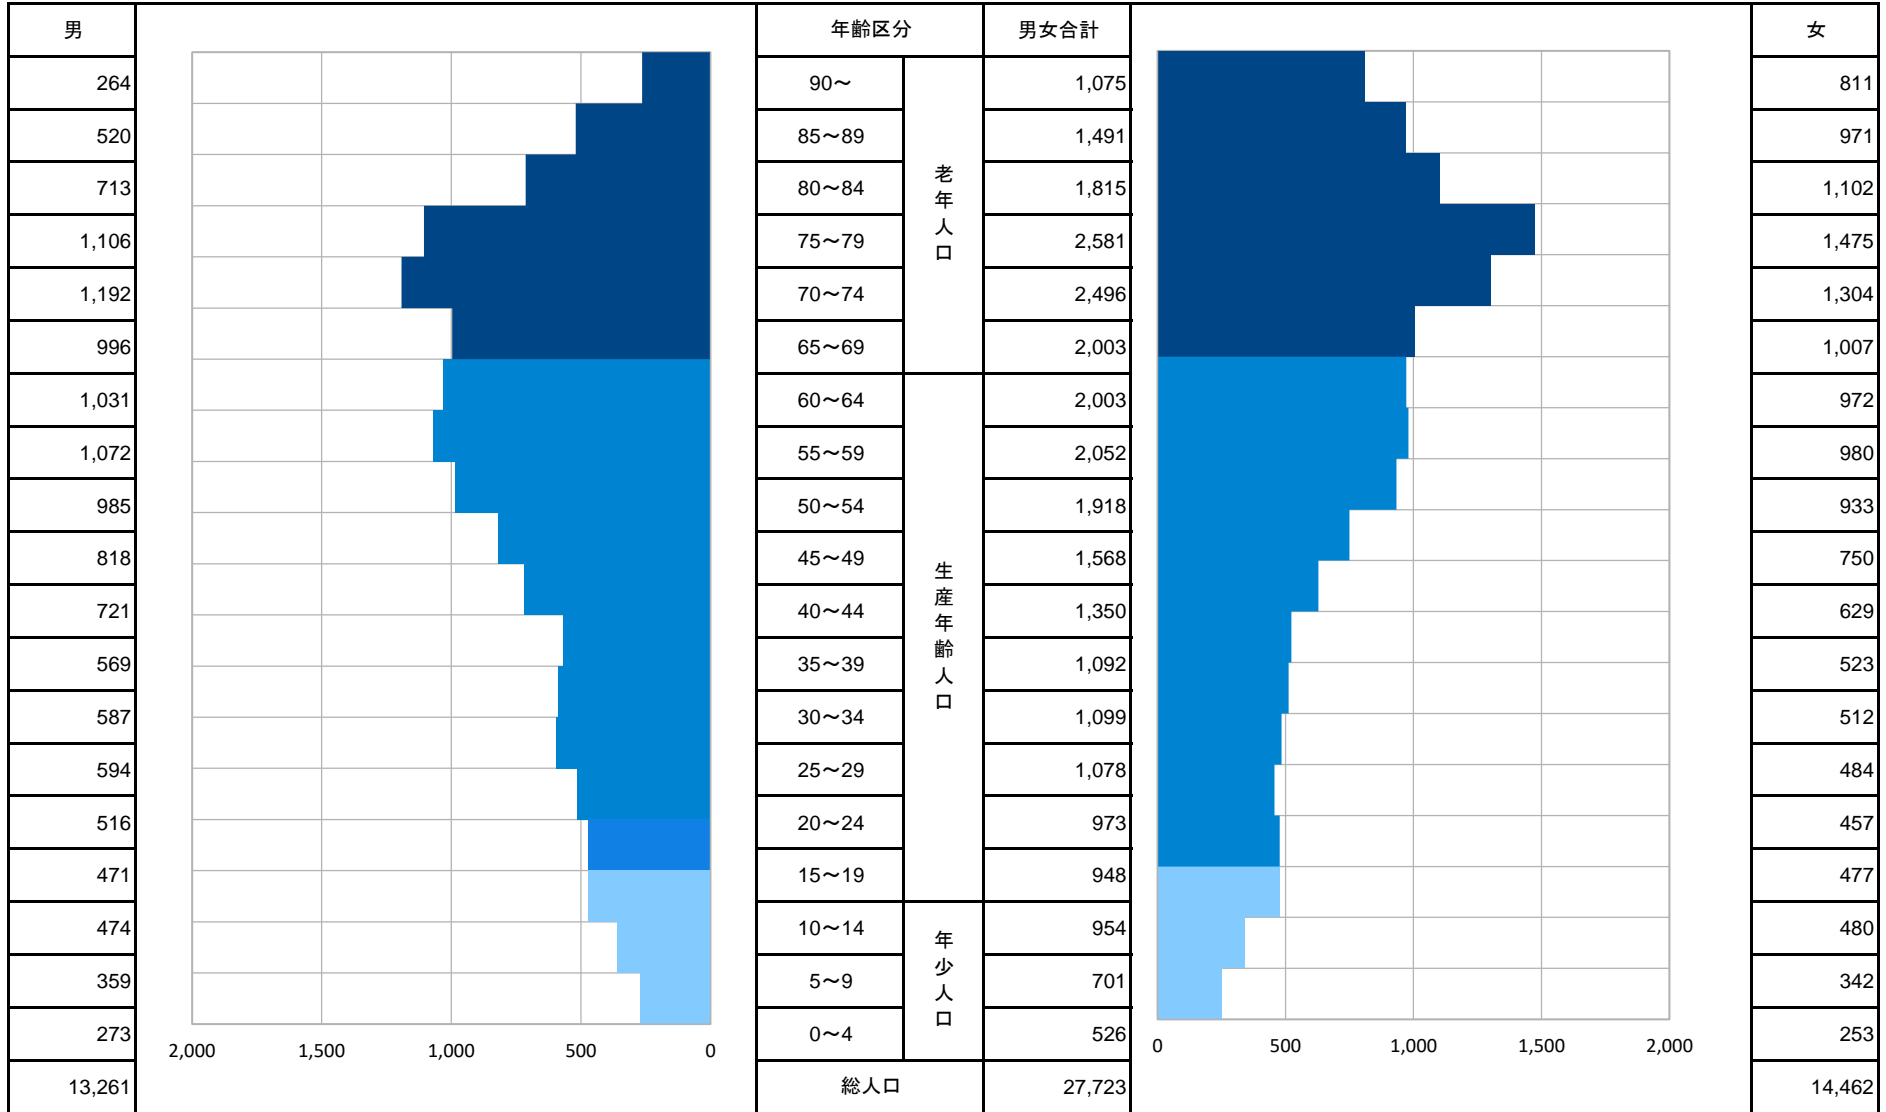

令和8年4月末現在

釜石市人口ピラミッド

令和8年5月13日 市民生活部市民課作成