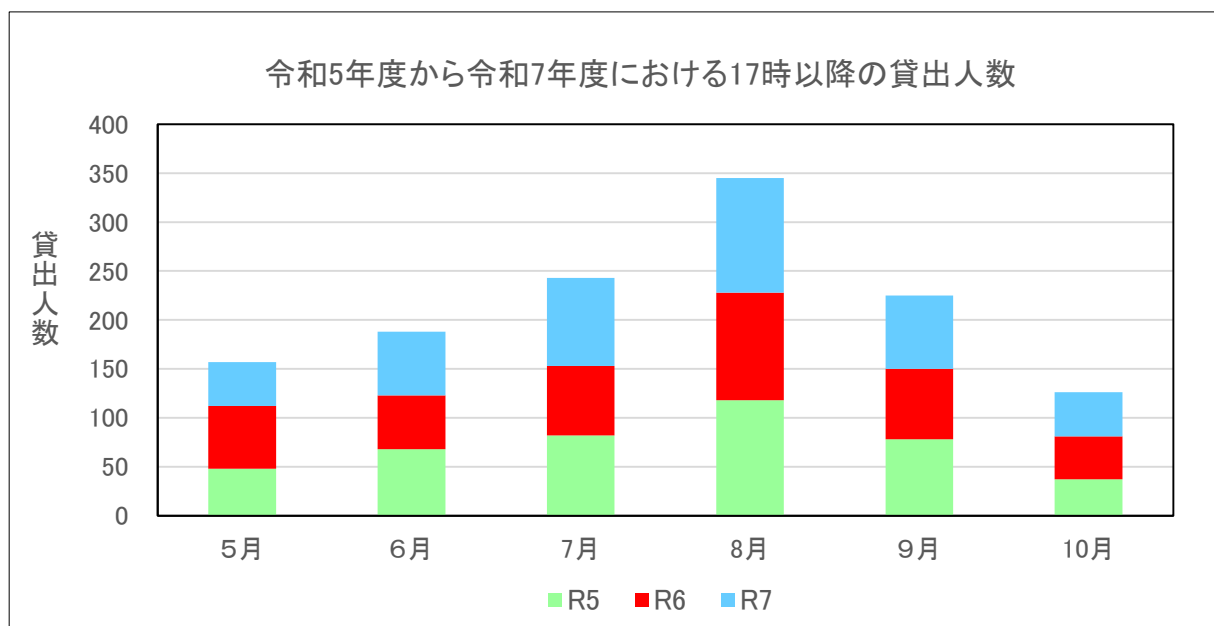

### 2. 現状の課題

図書館の令和7年度の時間帯別貸出人数のグラフ①を以下に示します。

貸出人数(利用者数)は日中に集中しており、午後5時以降の利用者は極端に少なくなっています。

#### グラフ①

図書館の令和5年度から令和7年度における17時以降の貸出人数のグラフ②を以下に示します。

5月と10月は日没時間も早くなっていることから、午後5時以降の貸出人数（利用者数）は他の月と比較して少なくなっています。

### グラフ②