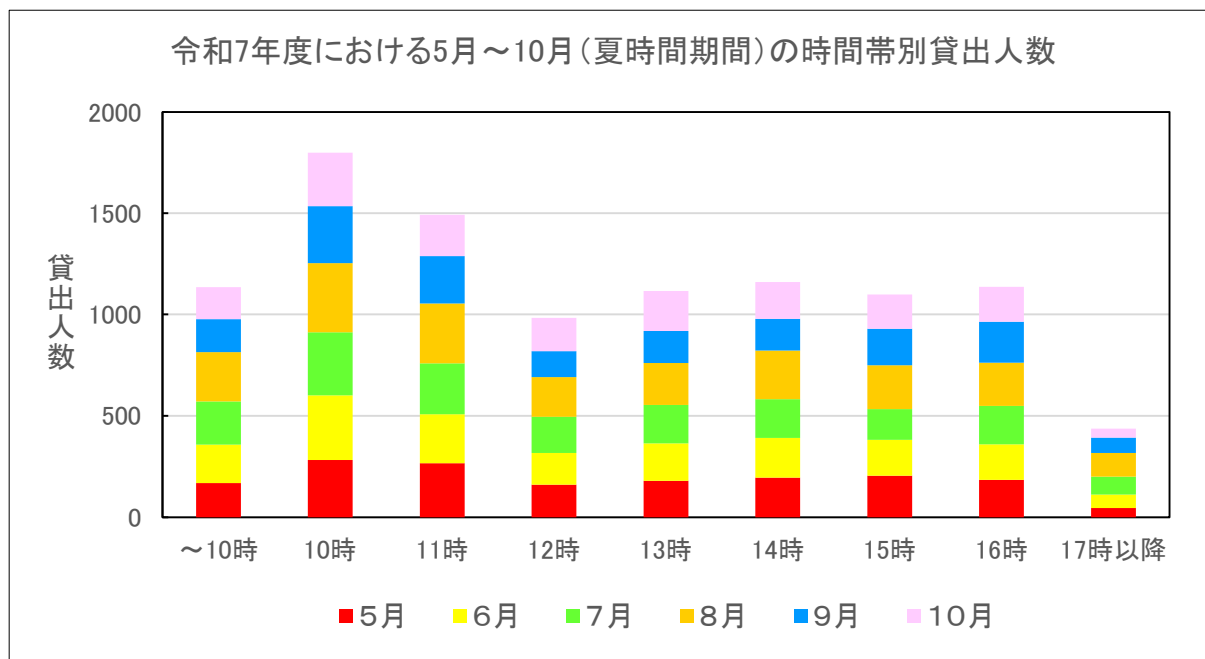

釜石市立図書館の開館時間における夏時間適用期間の見直しについて

1. 開館時間

現在、釜石市立図書館の開館時間は、平日を午前9時から午後5時までとしておりますが、5月から10月までの6か月間の開館時間は「夏時間」とし、平日は午前9時から午後6時まで開館しております。土日は1年間を通じて、午前9時から午後5時までとなります。

○釜石市立図書館規則(昭和43年釜石市教育委員会規則第6号)

(開館時間)				
第2条 図書館の開館時間は、次のとおりとする。ただし、特別の事情がある場合は、これを変更することができる。				
施設名	期間	5月から10月まで		11月から翌年4月まで
		火曜日から金曜日まで	土曜日及び日曜日	
図書館		午前9時から午後6時まで	午前9時から午後5時まで	

2. 現状の課題

図書館の令和7年度の時間帯別貸出人数のグラフ①を以下に示します。

貸出人数(利用者数)は日中に集中しており、午後5時以降の利用者は極端に少なくなっています。

グラフ①