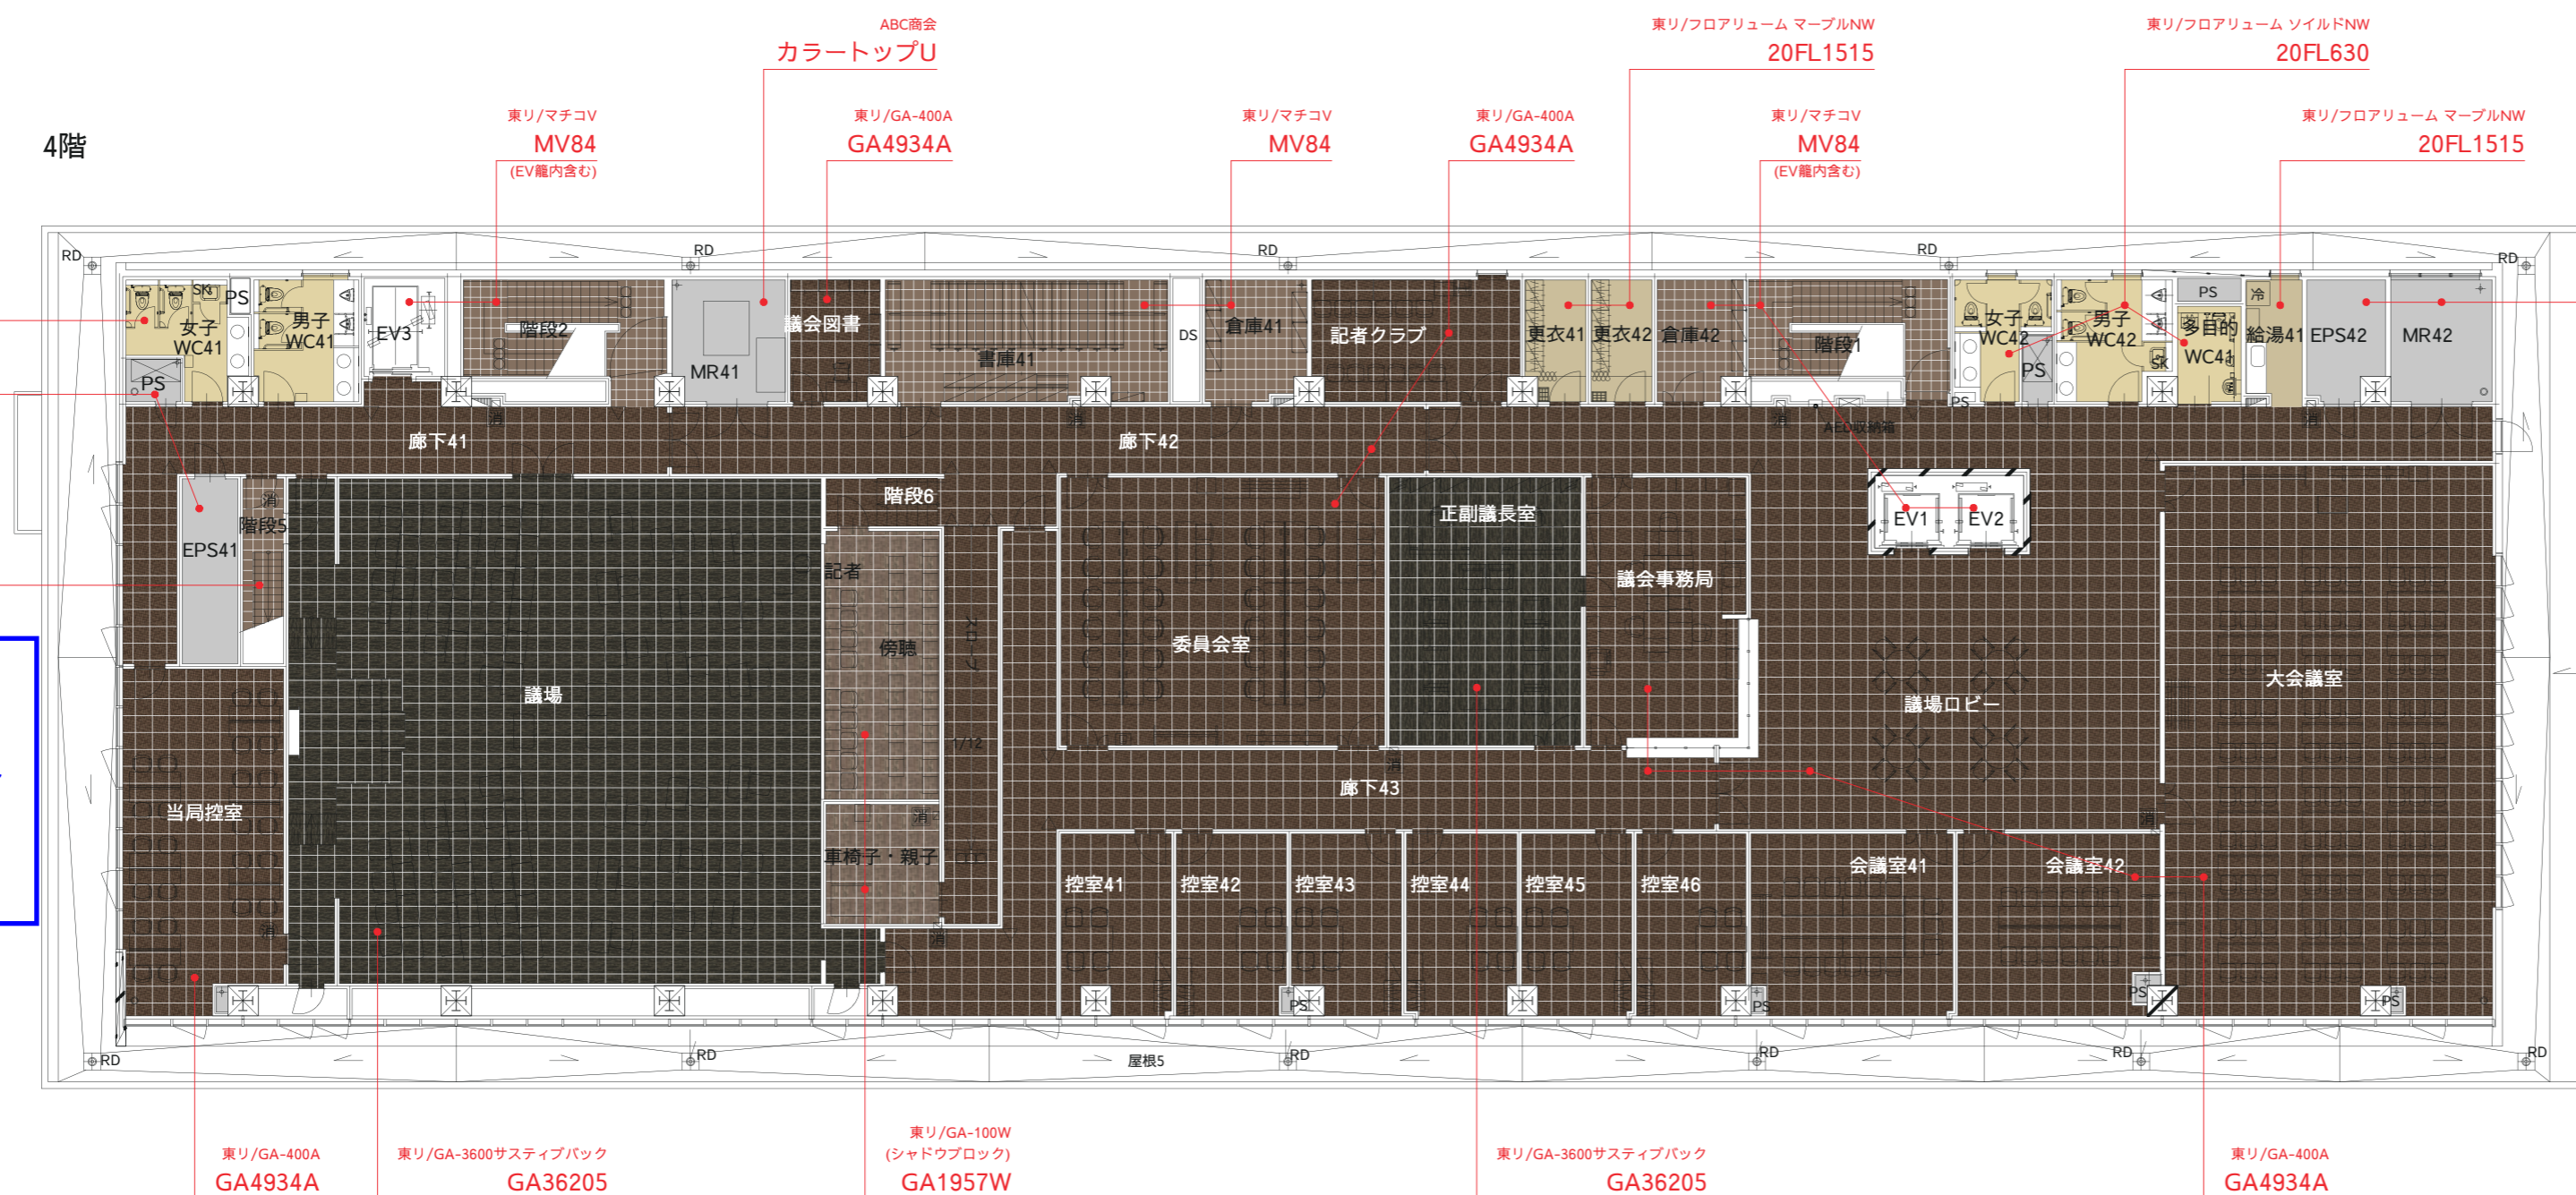

東リ/GA-100W(シャドウブロック)
GA1957W

東リ/GA-3600 サスティバック
GA36205

4階

【共通】
タイルカーペット
流し貼り方向

東リ/GA-400A
GA4934A

東リ/GA-3600 サスティバック
GA36205

東リ/GA-100W
(シャドウブロック)
GA1957W

東リ/GA-3600 サスティバック
GA36205