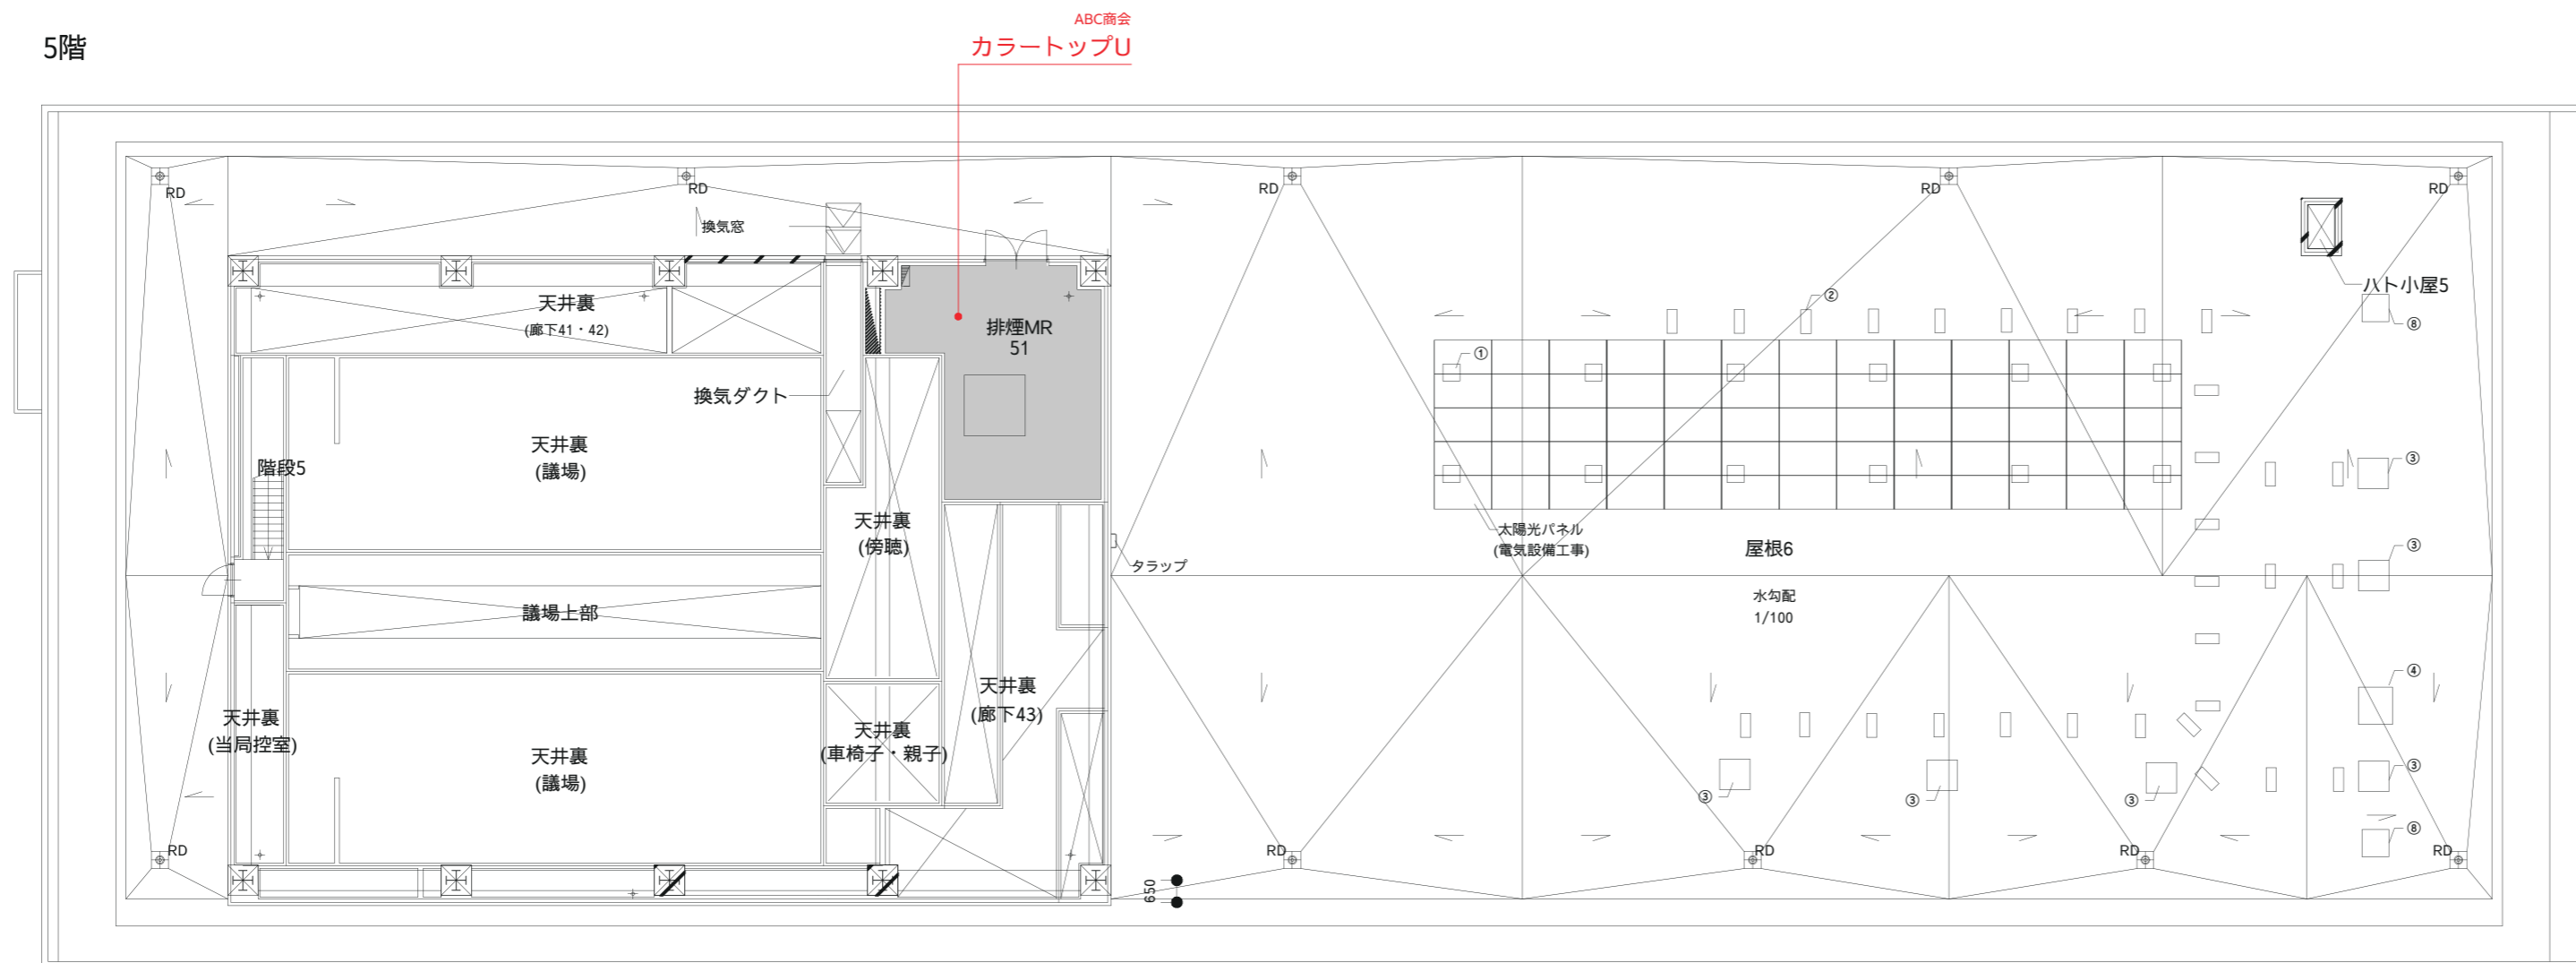

5階

4階

【共通】
タイルカーペット
流し貼り方向