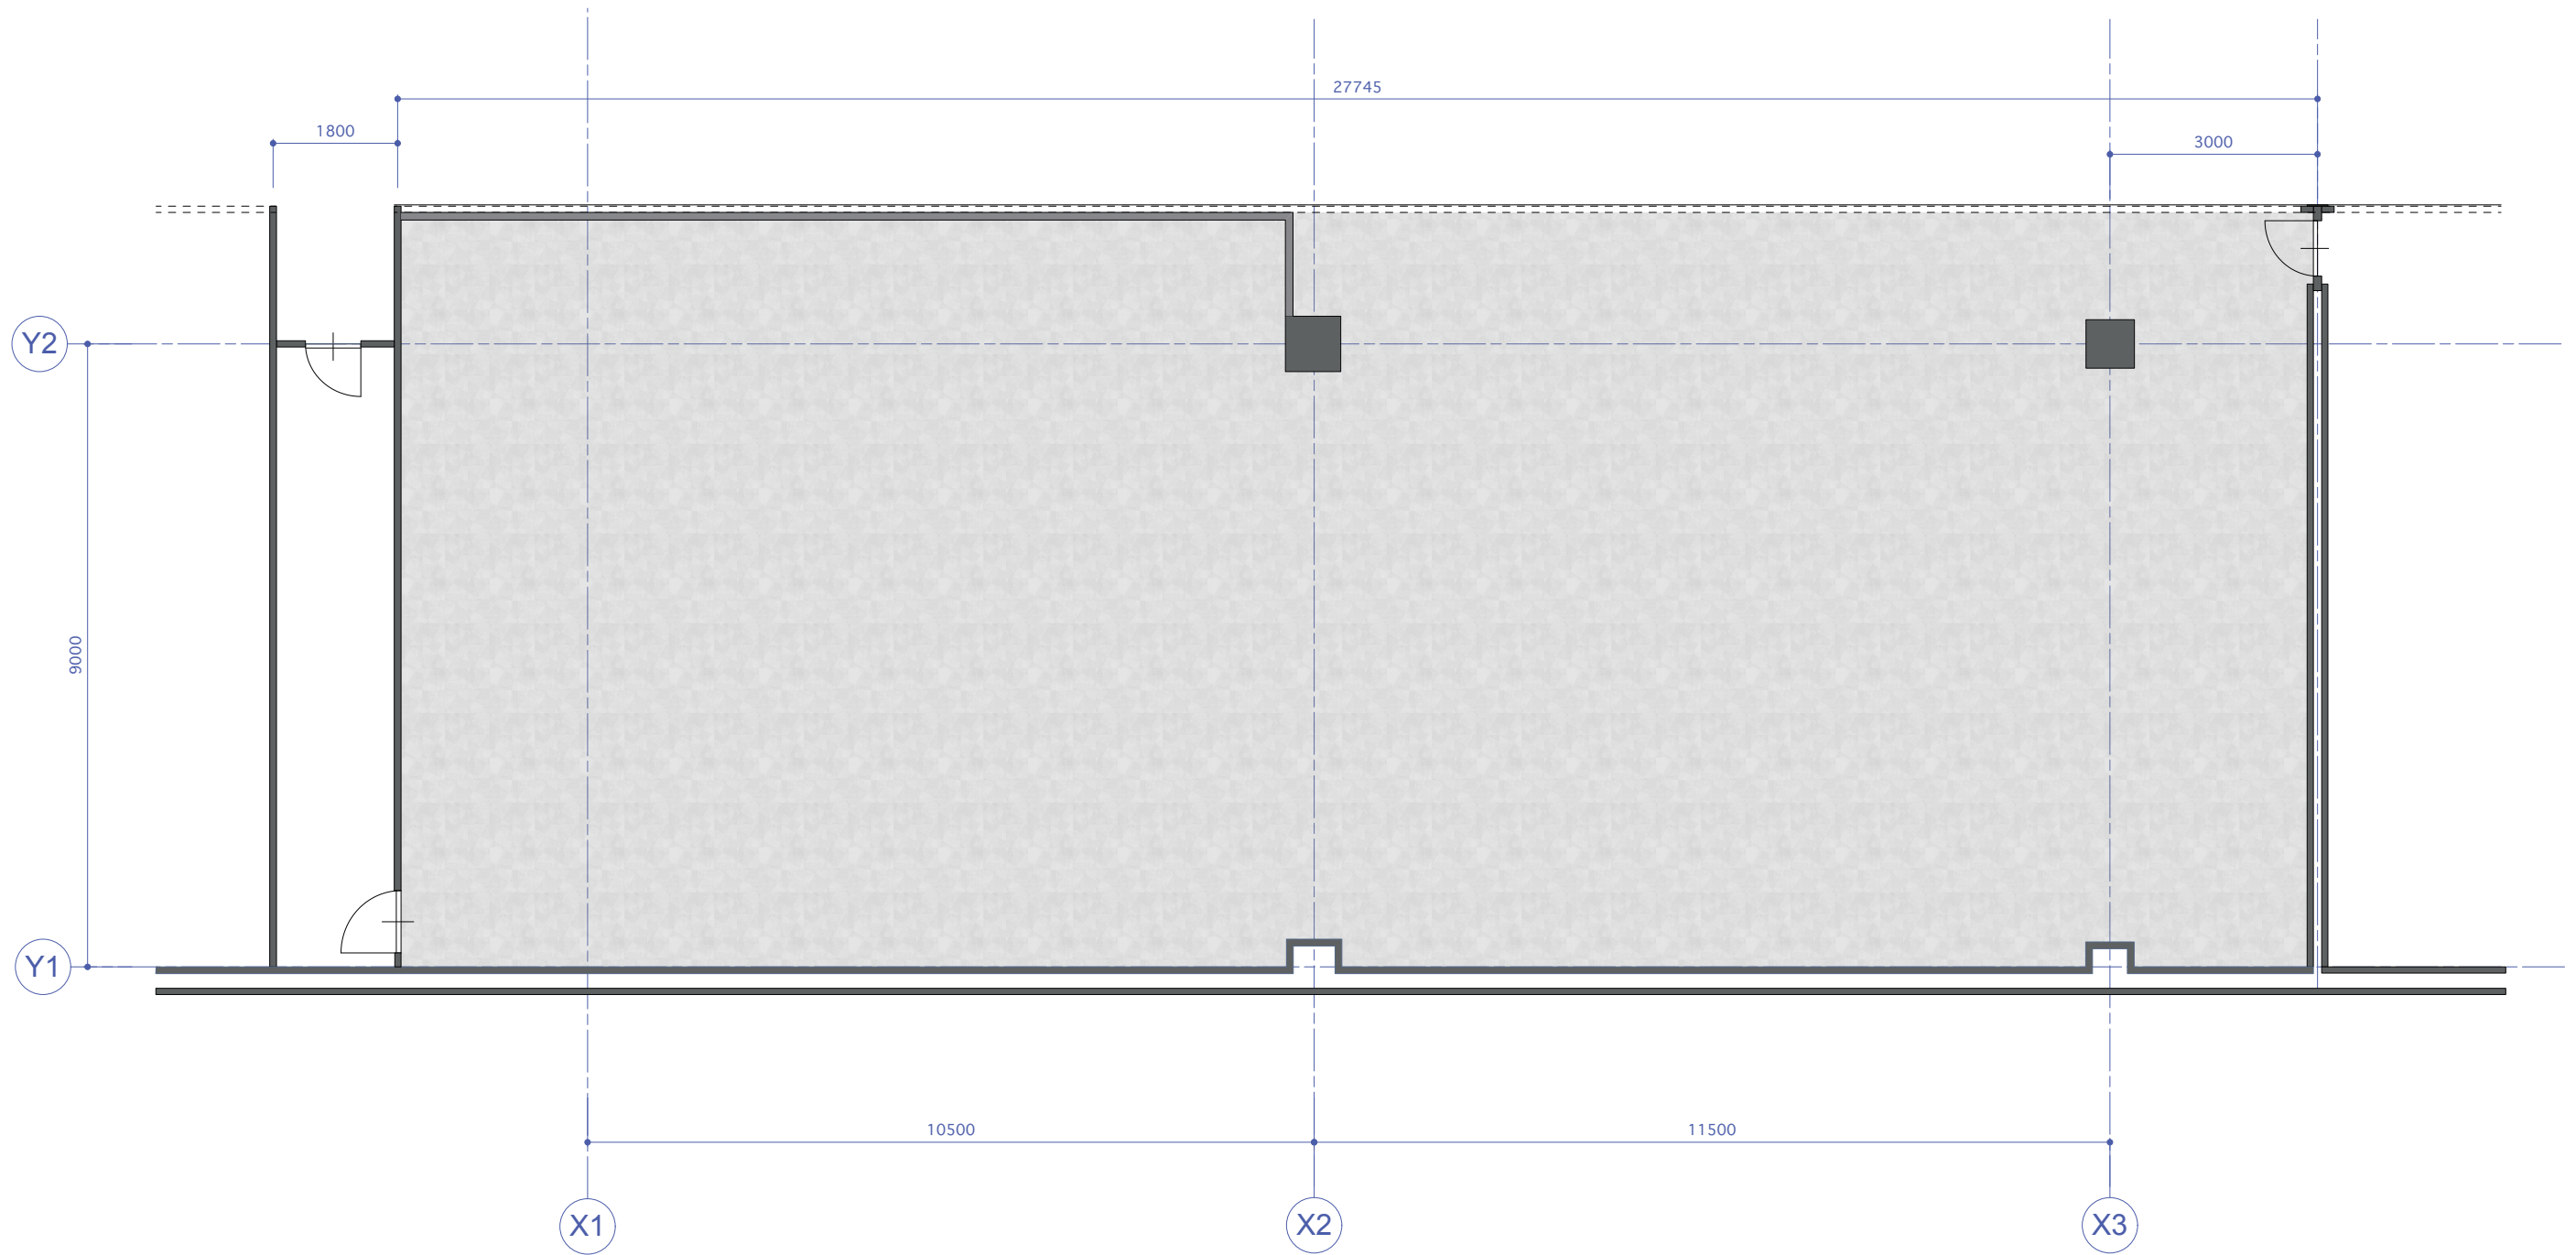

釜石しごとくらしサポートセンター 新規壁増設工事

〒026-0011 岩手県釜石市港町2丁目1-1 イオンタウン釜石2F

2021.05.01

壁仕上凡例

 白不燃ビニルクロス貼

CH=3800(実測)
壁  H=3300(垂れ壁付)

化粧ビス止め

サポートセンター
レポートくらし

しごとがのび
サポートセンター

コルク

巾木色/幅-既存柱合わせ