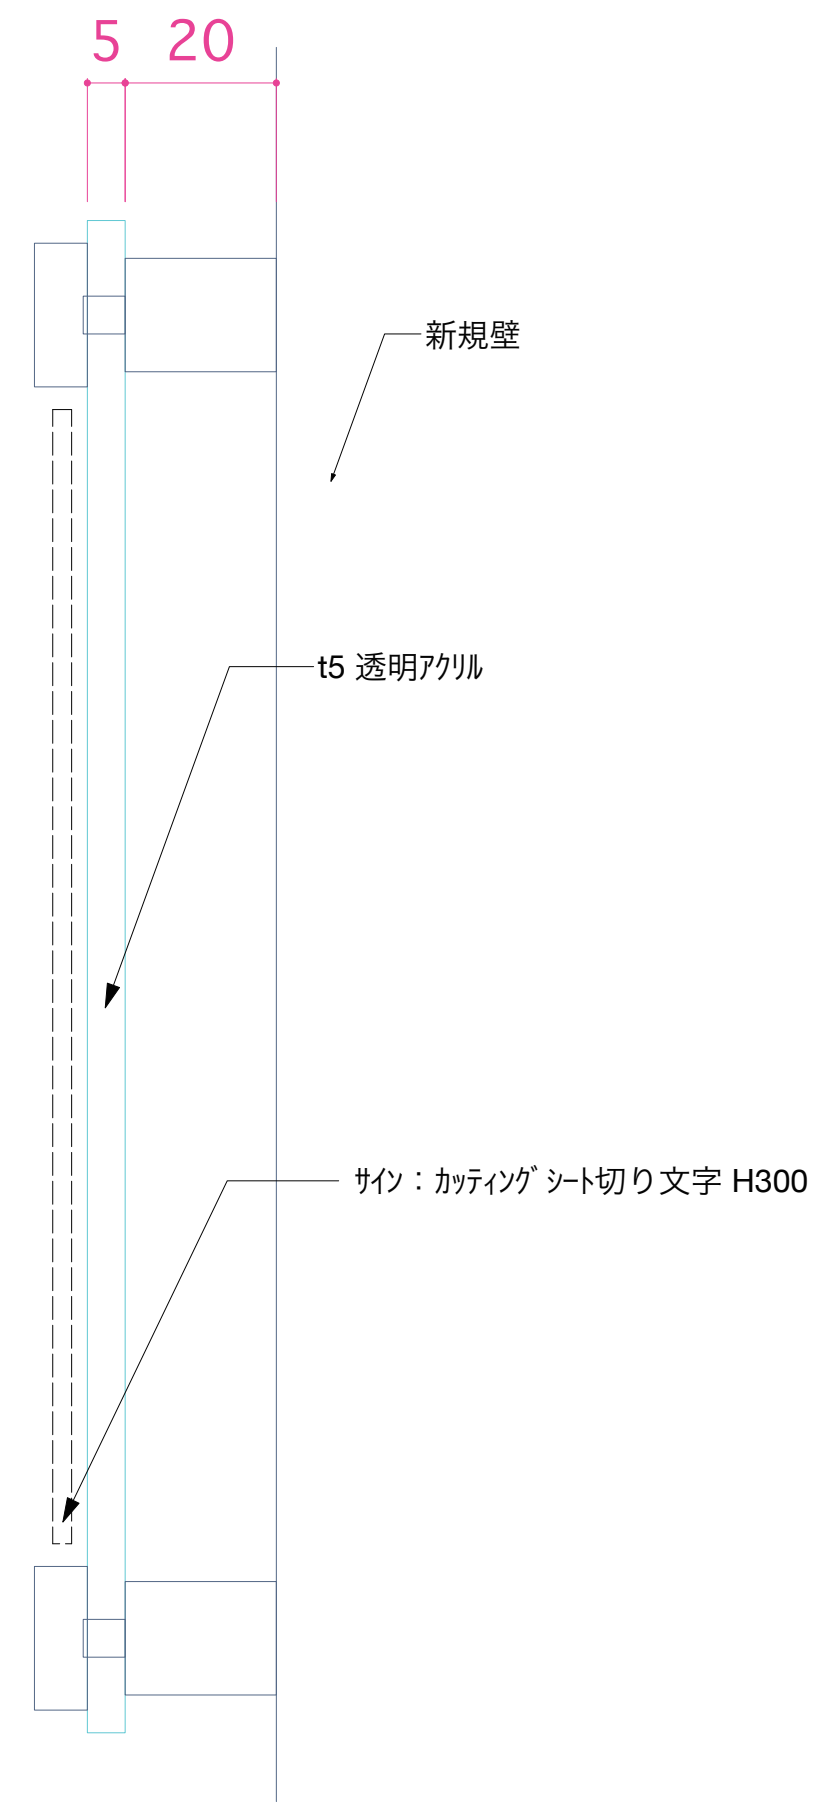

釜石しごとくらしサポートセンター 新規壁増設工事

〒026-0011 岩手県釜石市港町2丁目1-1 イオンタウン釜石2F

2021.05.01

壁仕上凡例

 白不燃ビニルクロス貼

CH=3800(実測)
壁  H=3300(垂れ壁付)

化粧ビス止め

サポートセンター
レポートくらし

しごとがのび
サポートセンター

コルク

巾木色/幅-既存柱合わせ