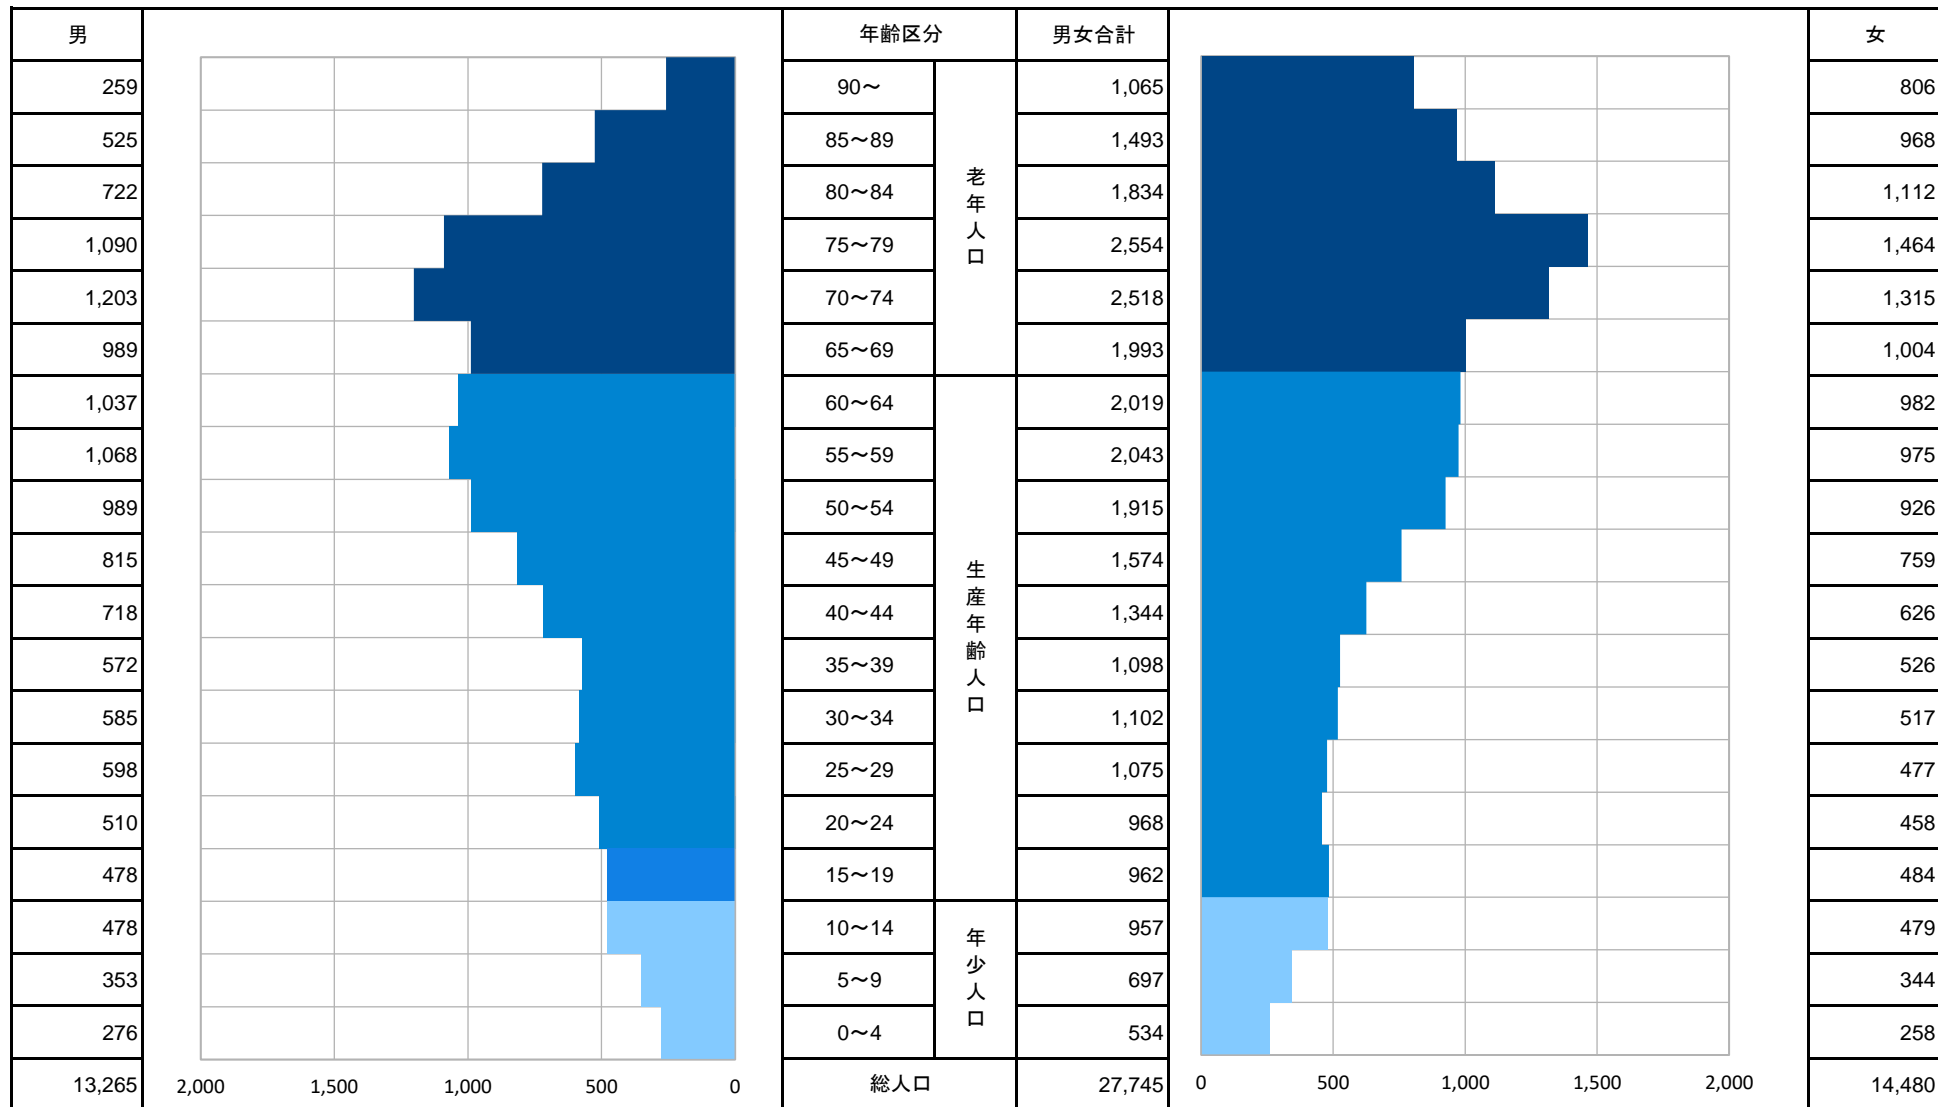

令和8年3月末現在

## 釜石市人口ピラミッド

令和8年4月1日 市民生活部市民課作成