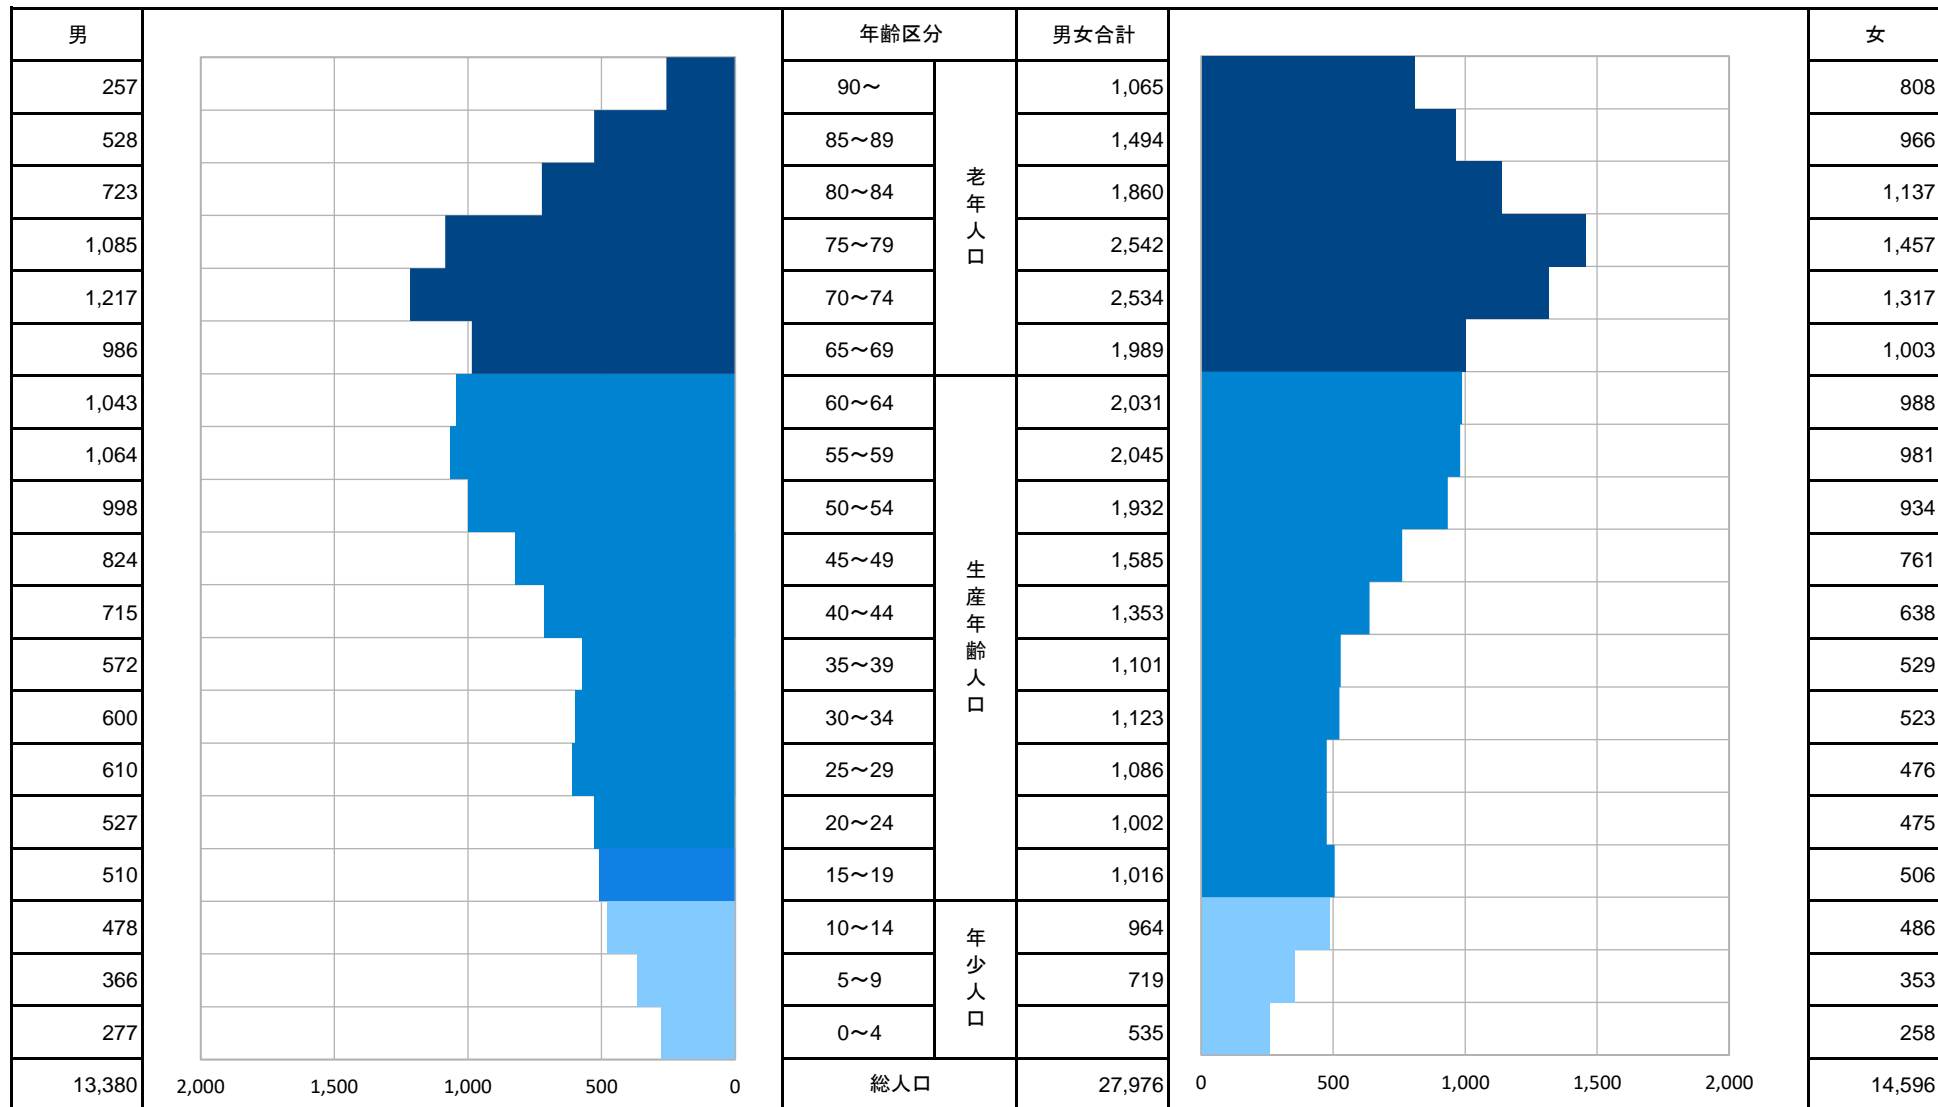

令和8年2月末現在

釜石市人口ピラミッド

令和8年3月2日 市民生活部市民課作成