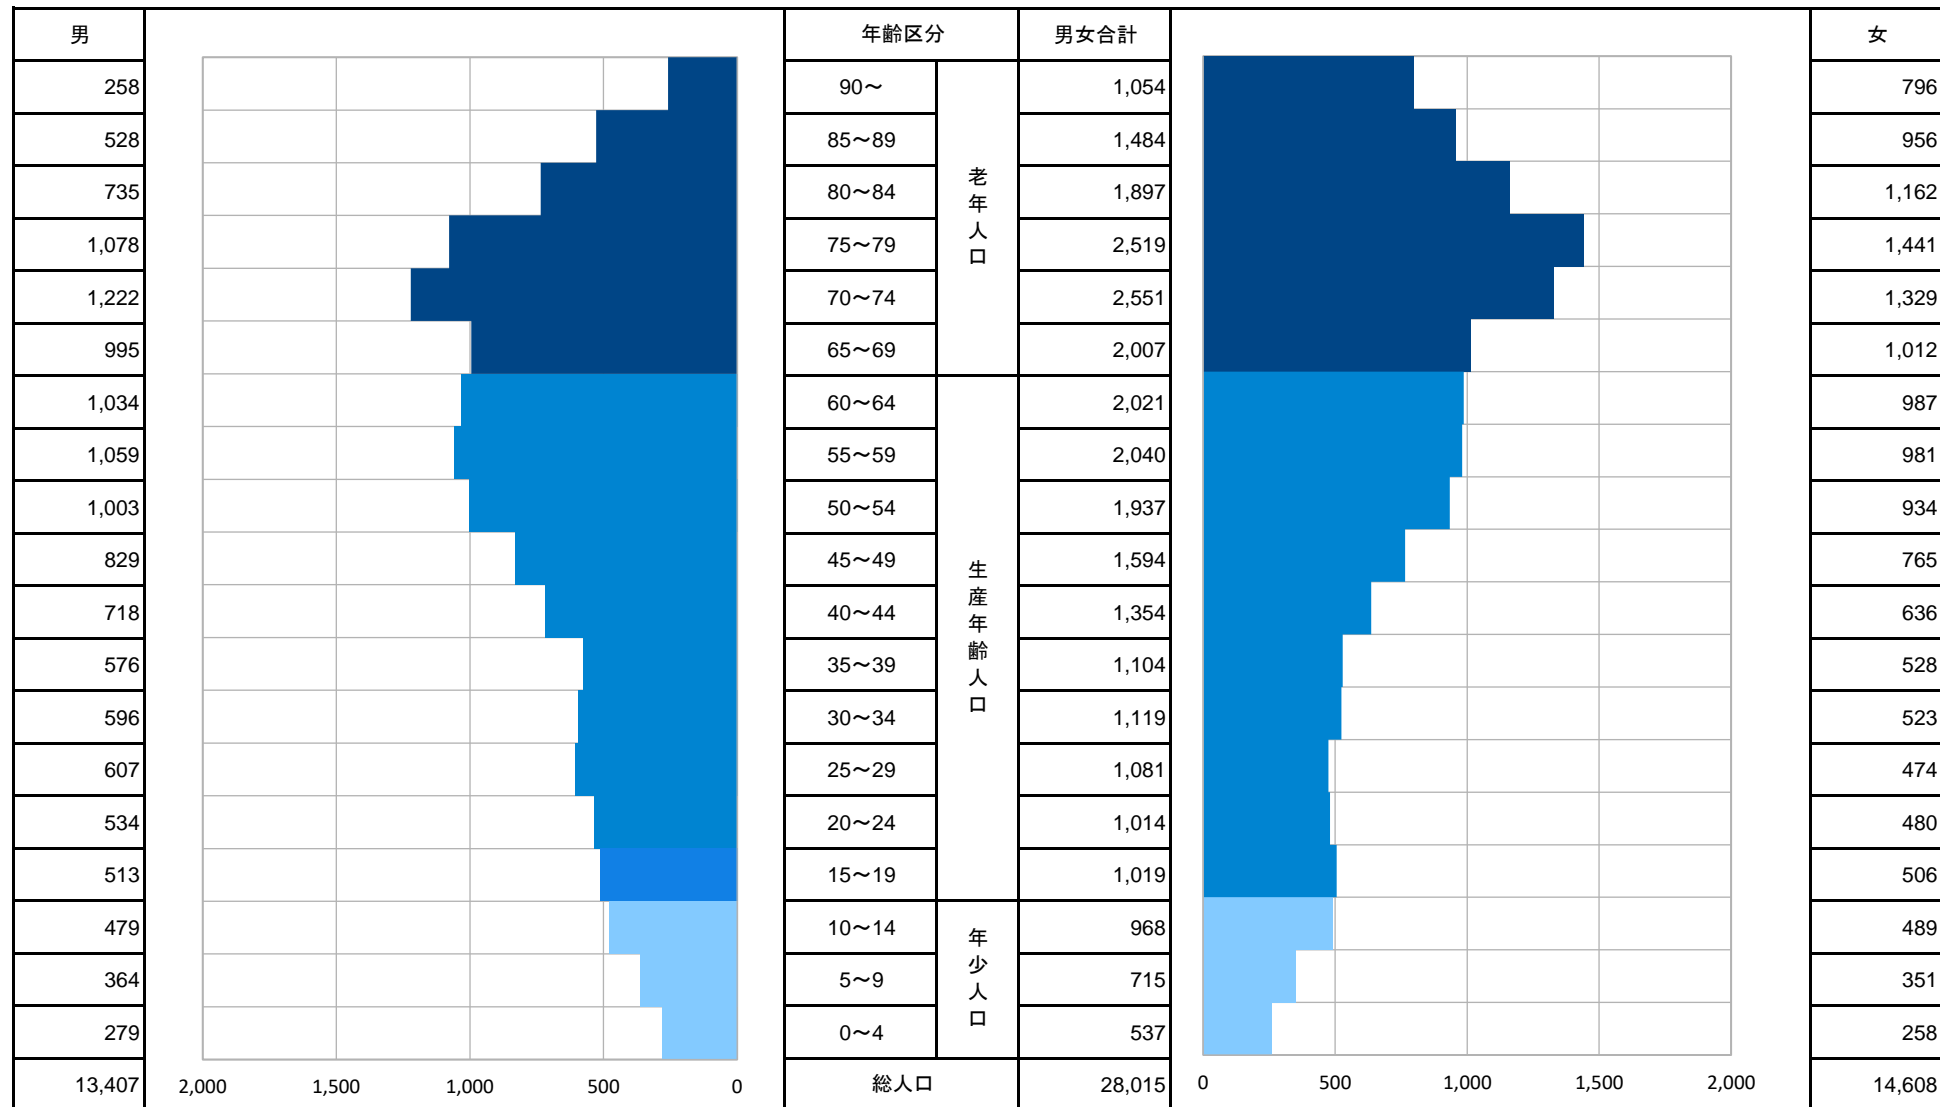

令和8年1月末現在

釜石市人口ピラミッド

令和8年2月2日 市民生活部市民課作成