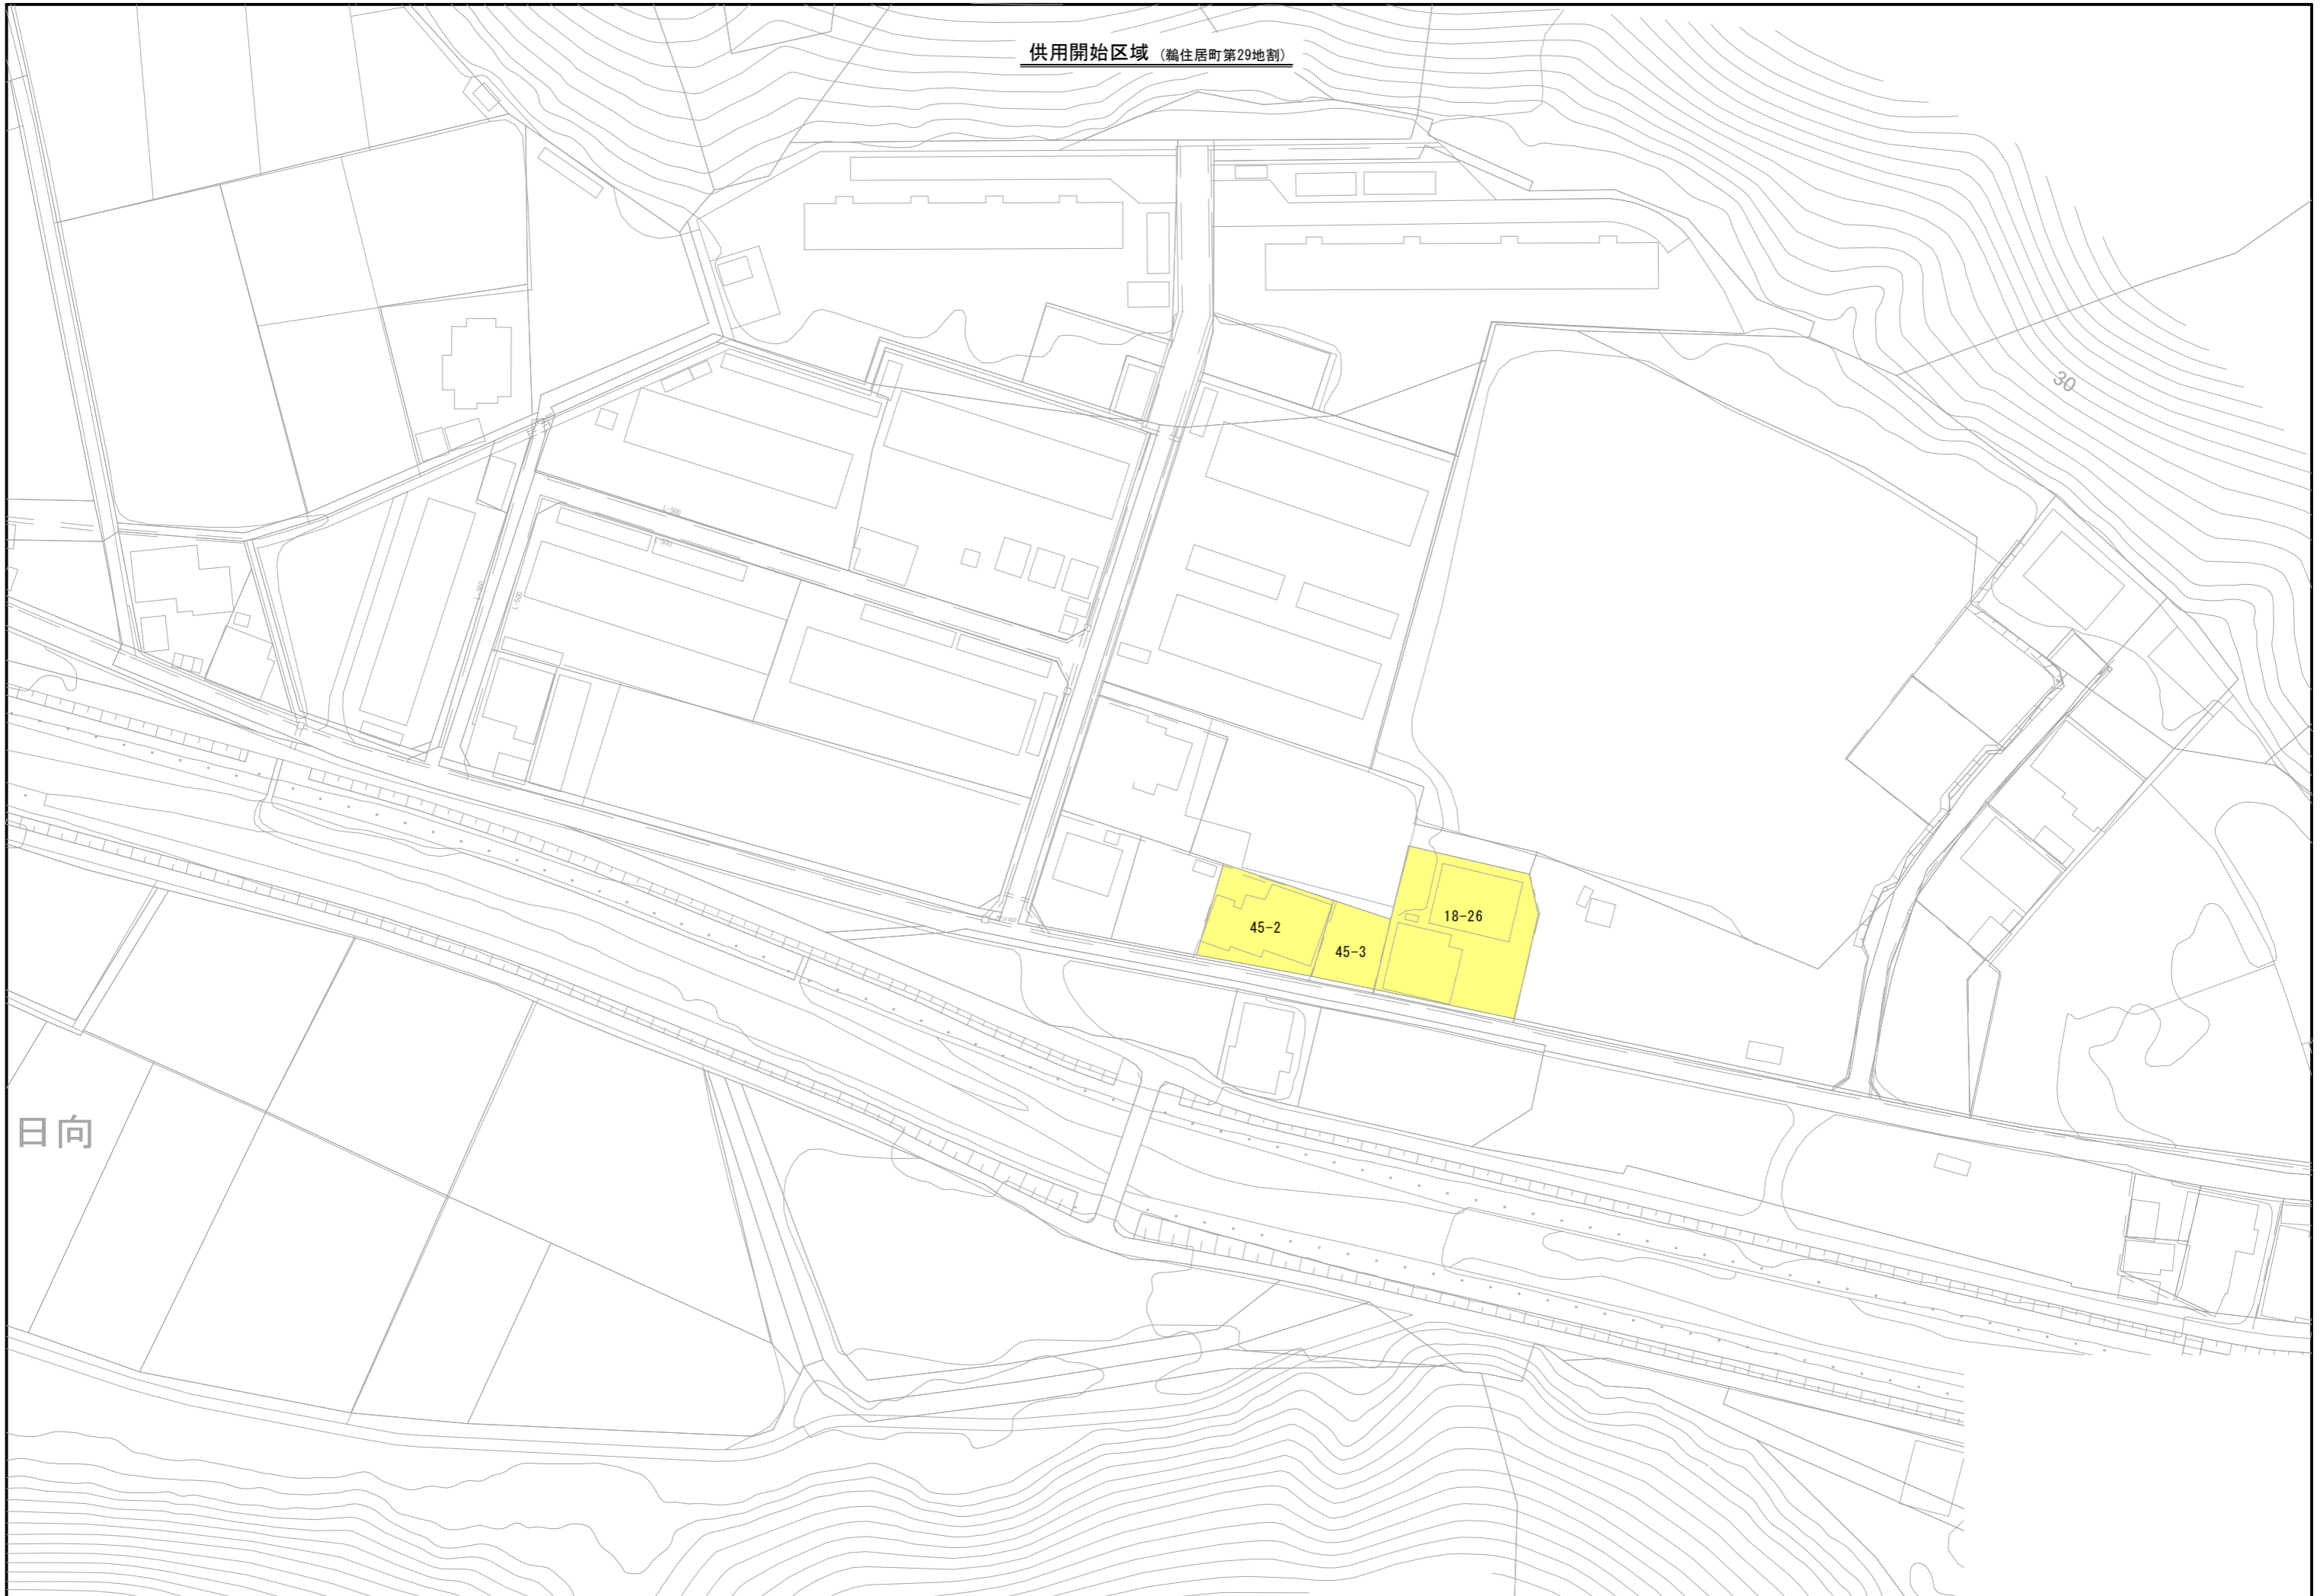

供用開始区域 (鶴住居町第29地割)

日向