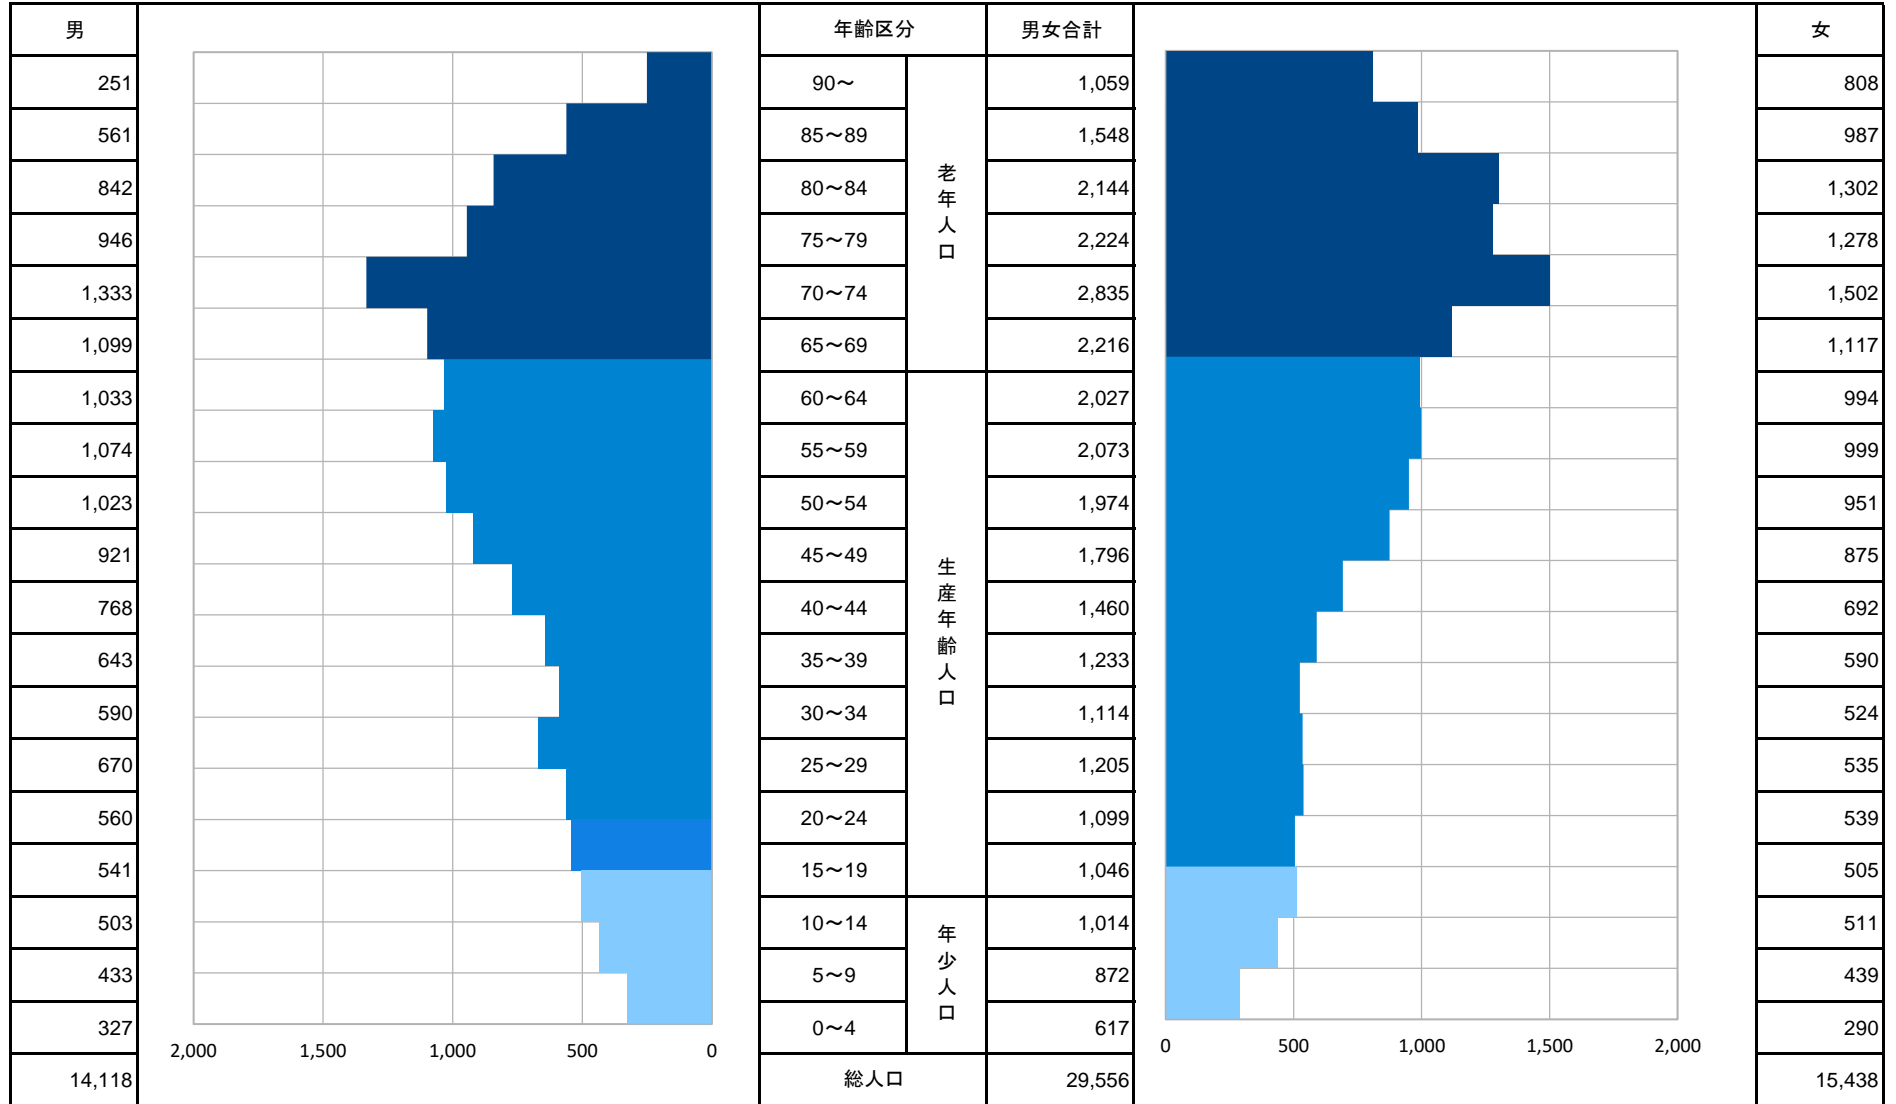

令和6年3月末現在

### 釜石市人口ピラミッド

令和6年4月1日 市民生活部市民課作成