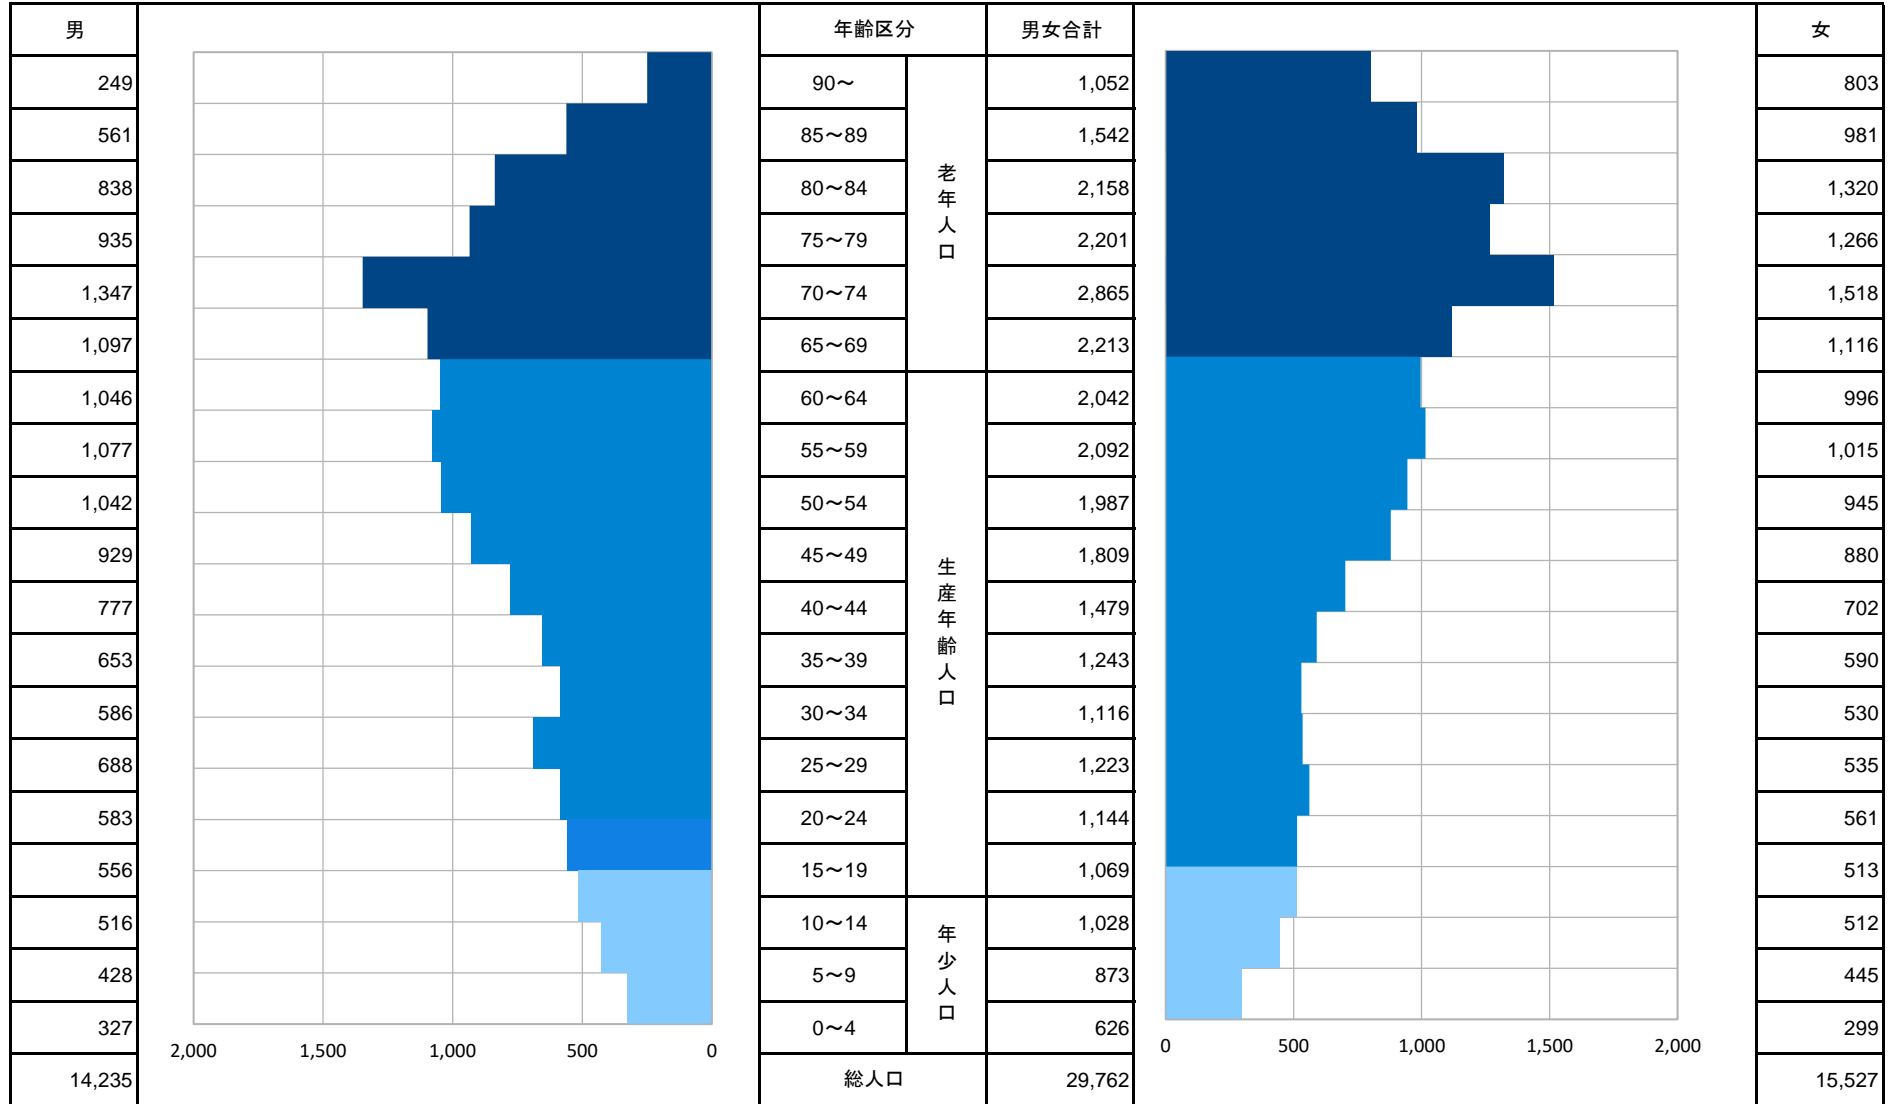

令和6年2月末現在

### 釜石市人口ピラミッド

令和6年3月1日 市民生活部市民課作成