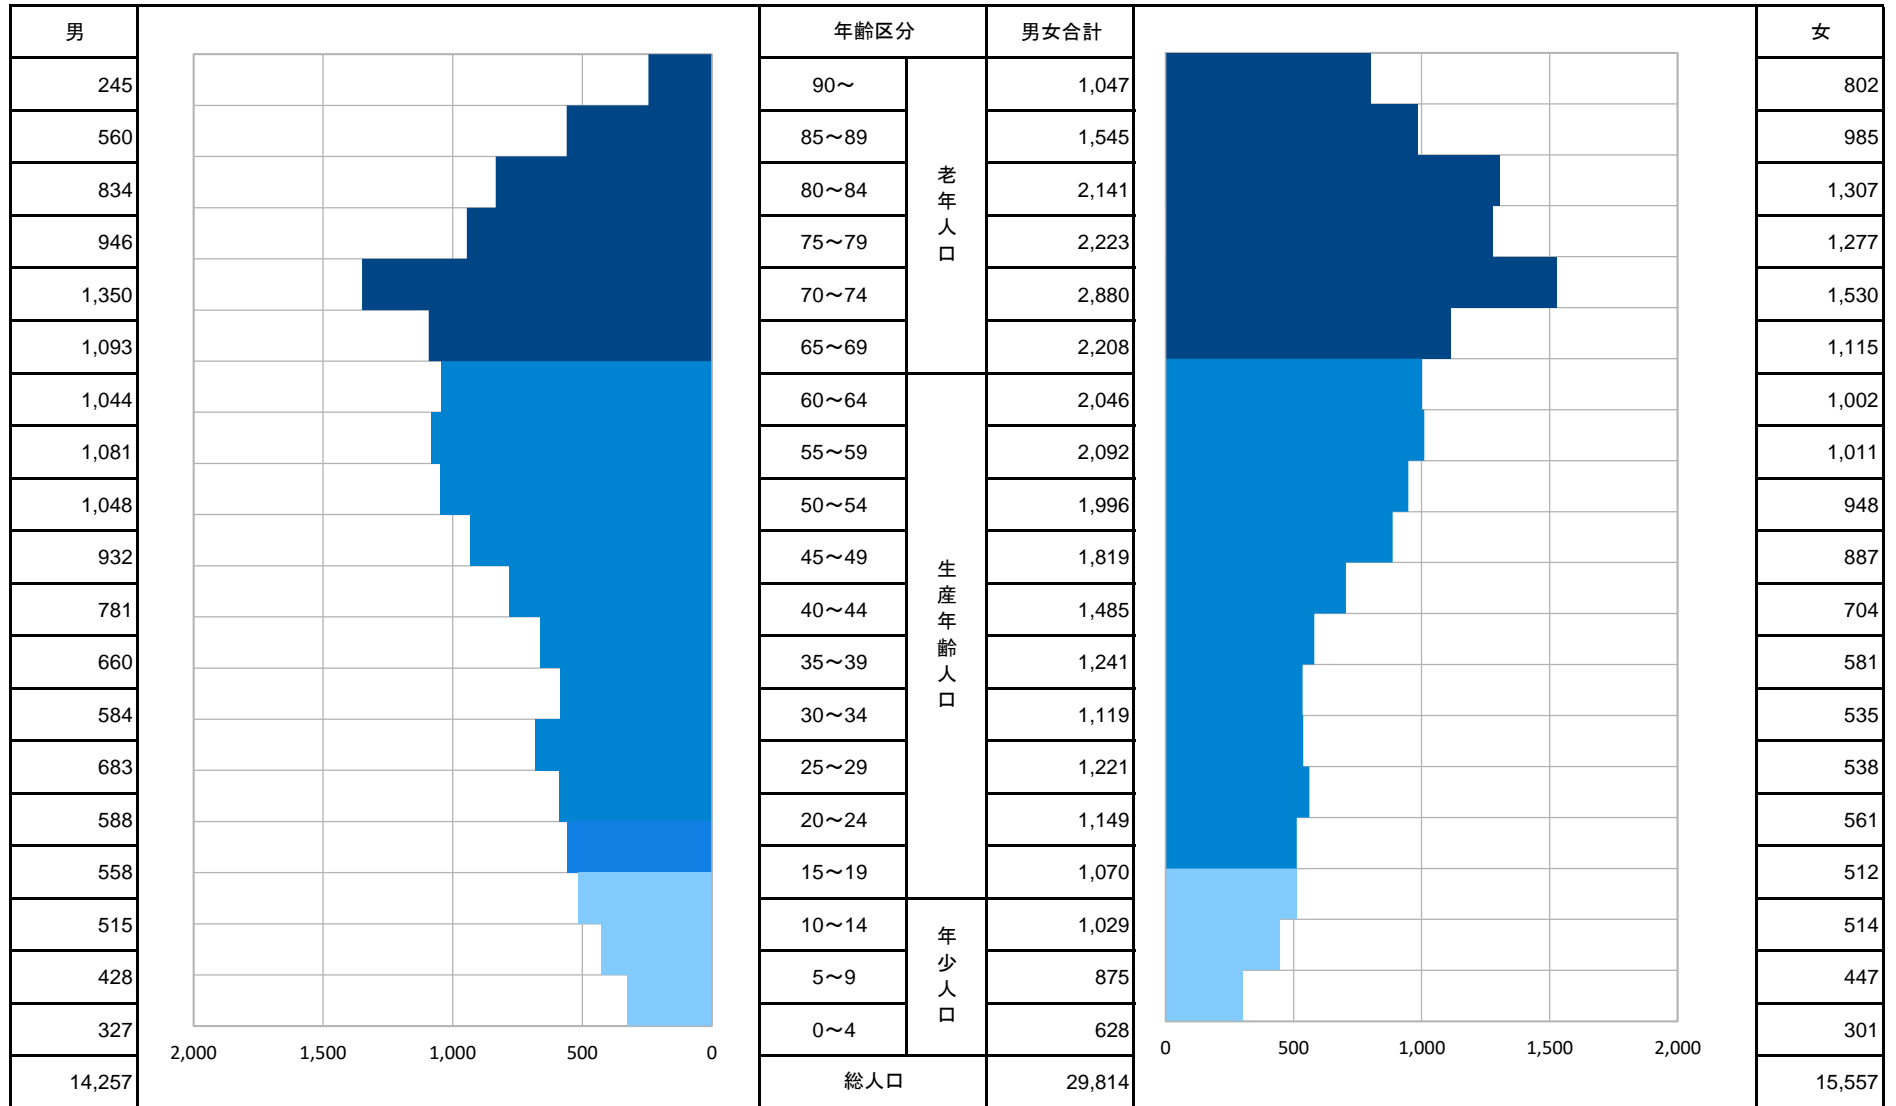

令和6年1月末現在

釜石市人口ピラミッド

令和6年2月1日 市民生活部市民課作成