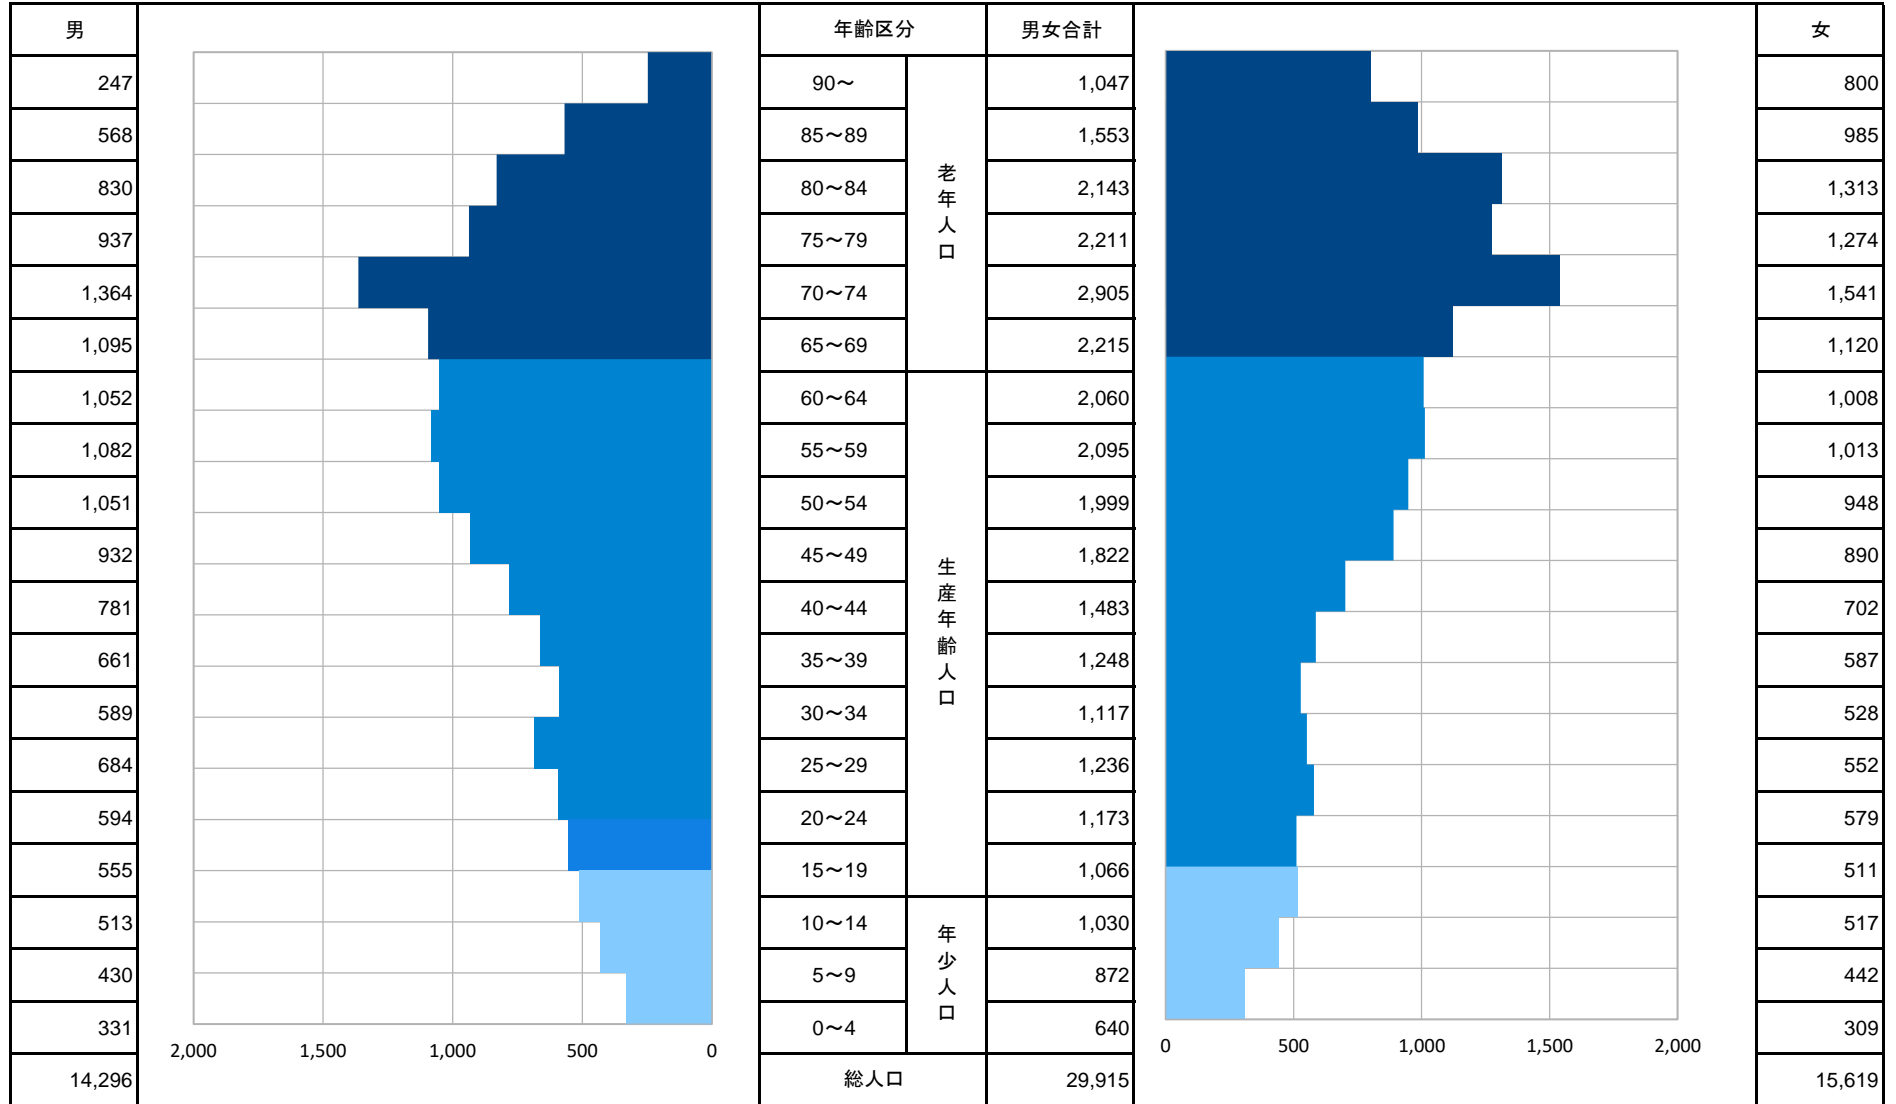

令和5年12月末現在

釜石市人口ピラミッド

令和6年1月4日 市民生活部市民課作成