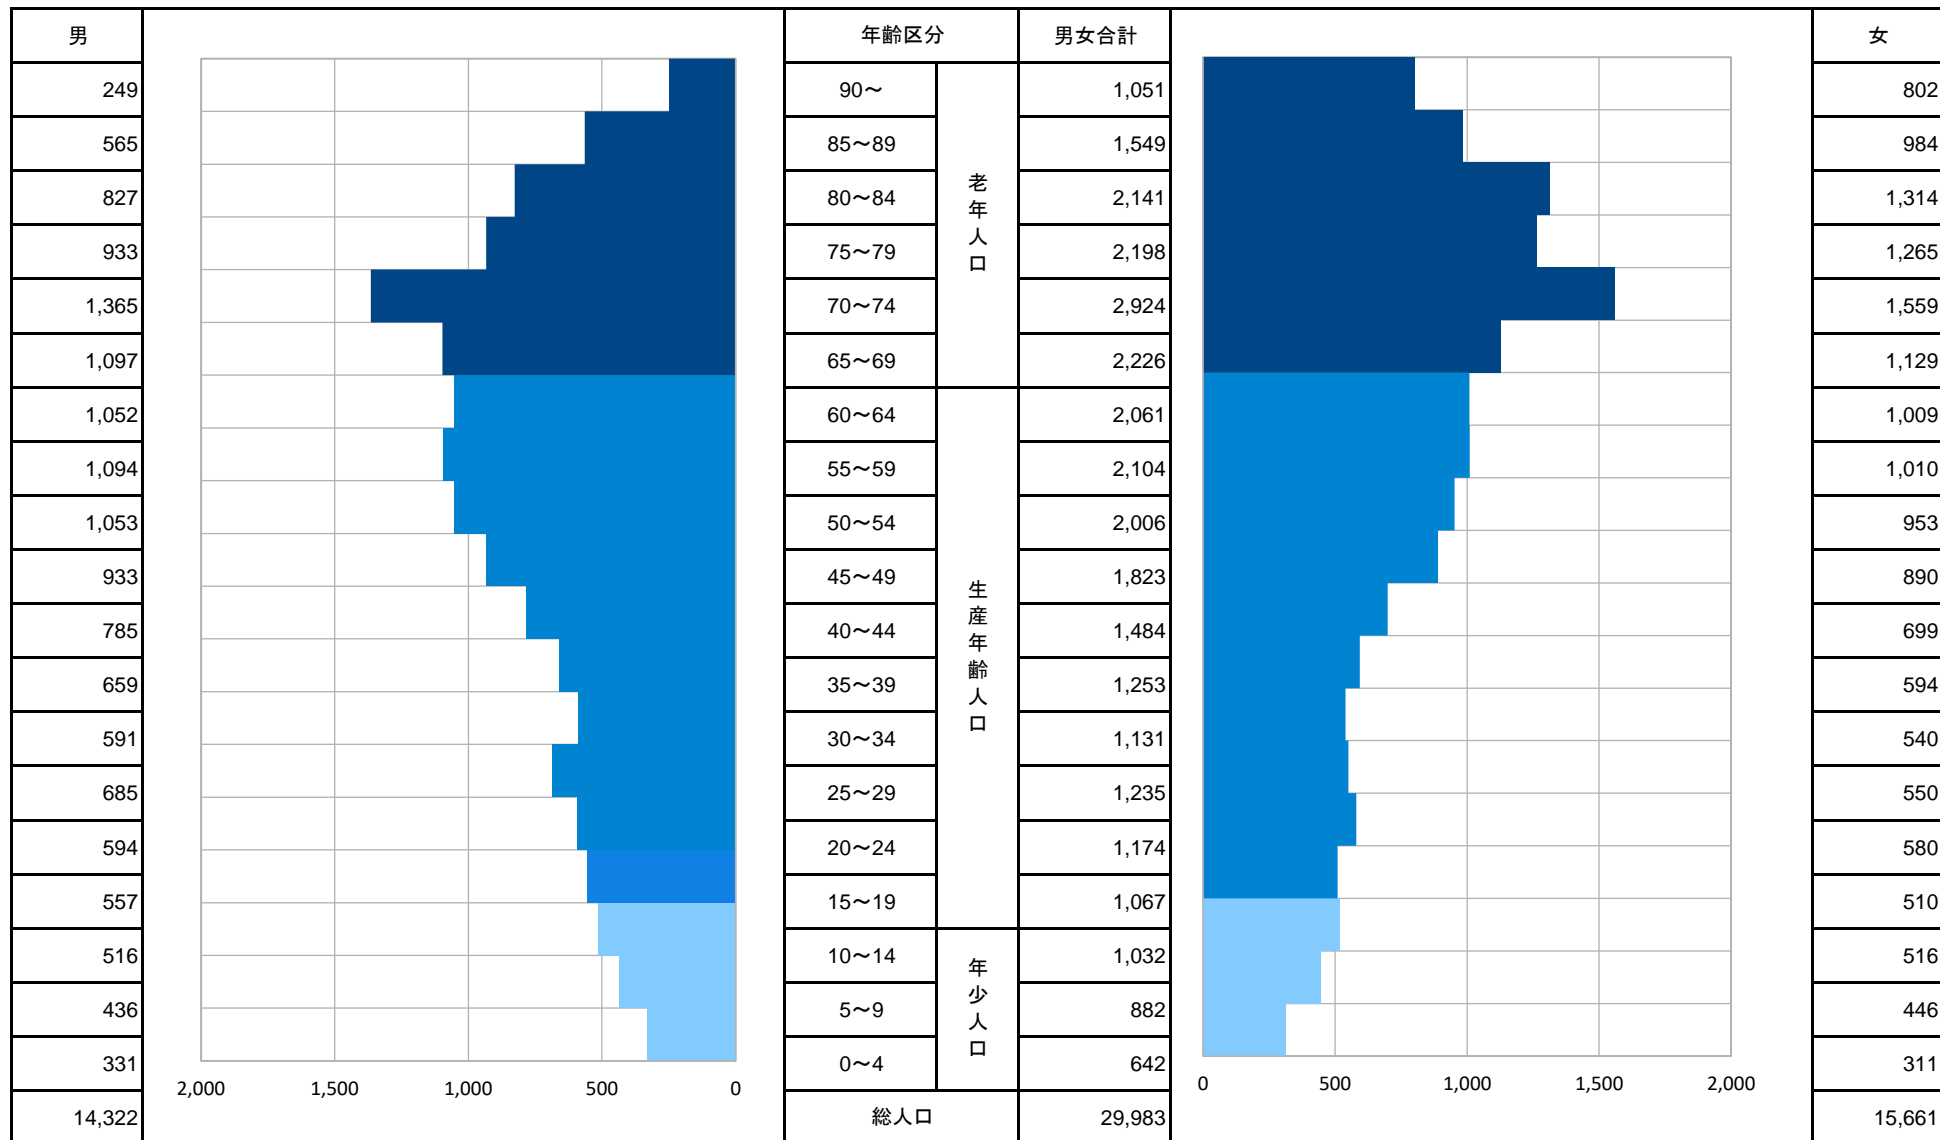

令和5年11月末現在

### 釜石市人口ピラミッド

令和5年12月1日 市民生活部市民課作成