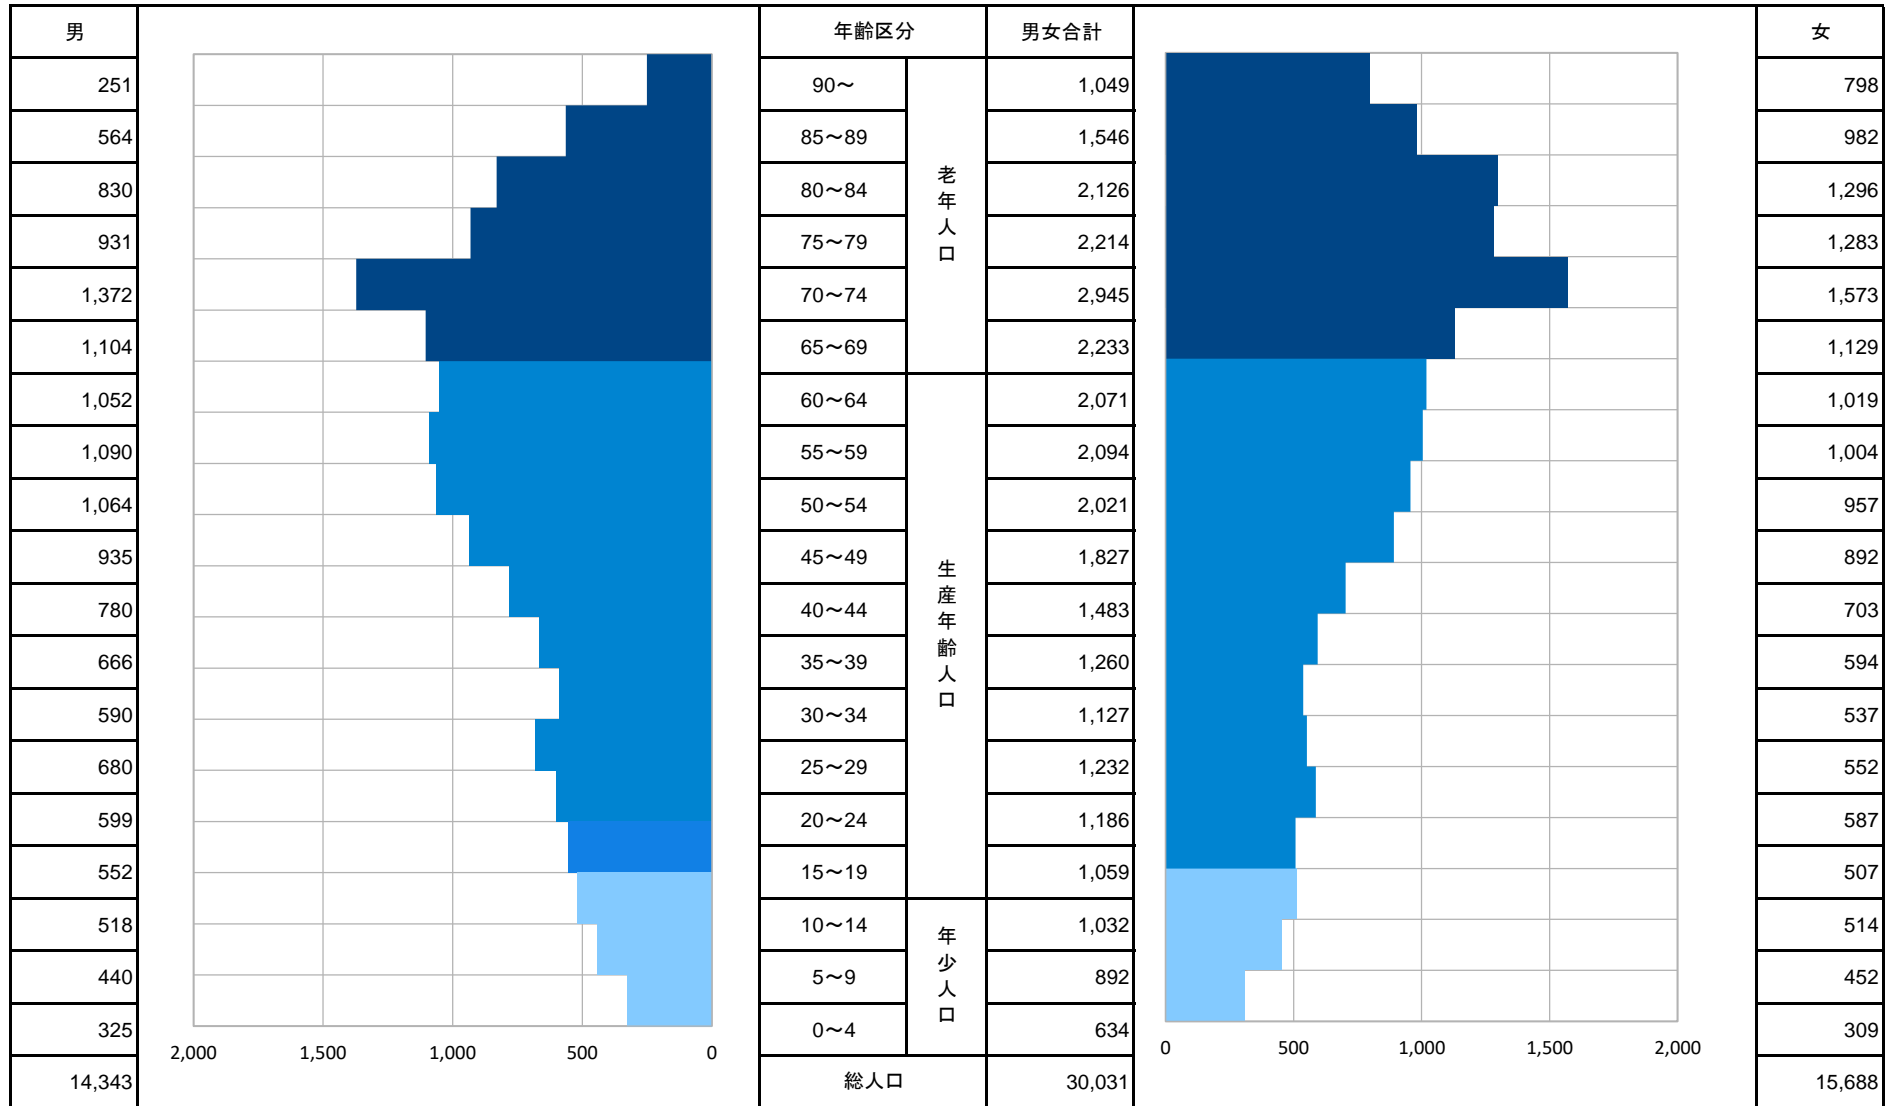

令和5年10月末現在

釜石市人口ピラミッド

令和5年11月1日 市民生活部市民課作成