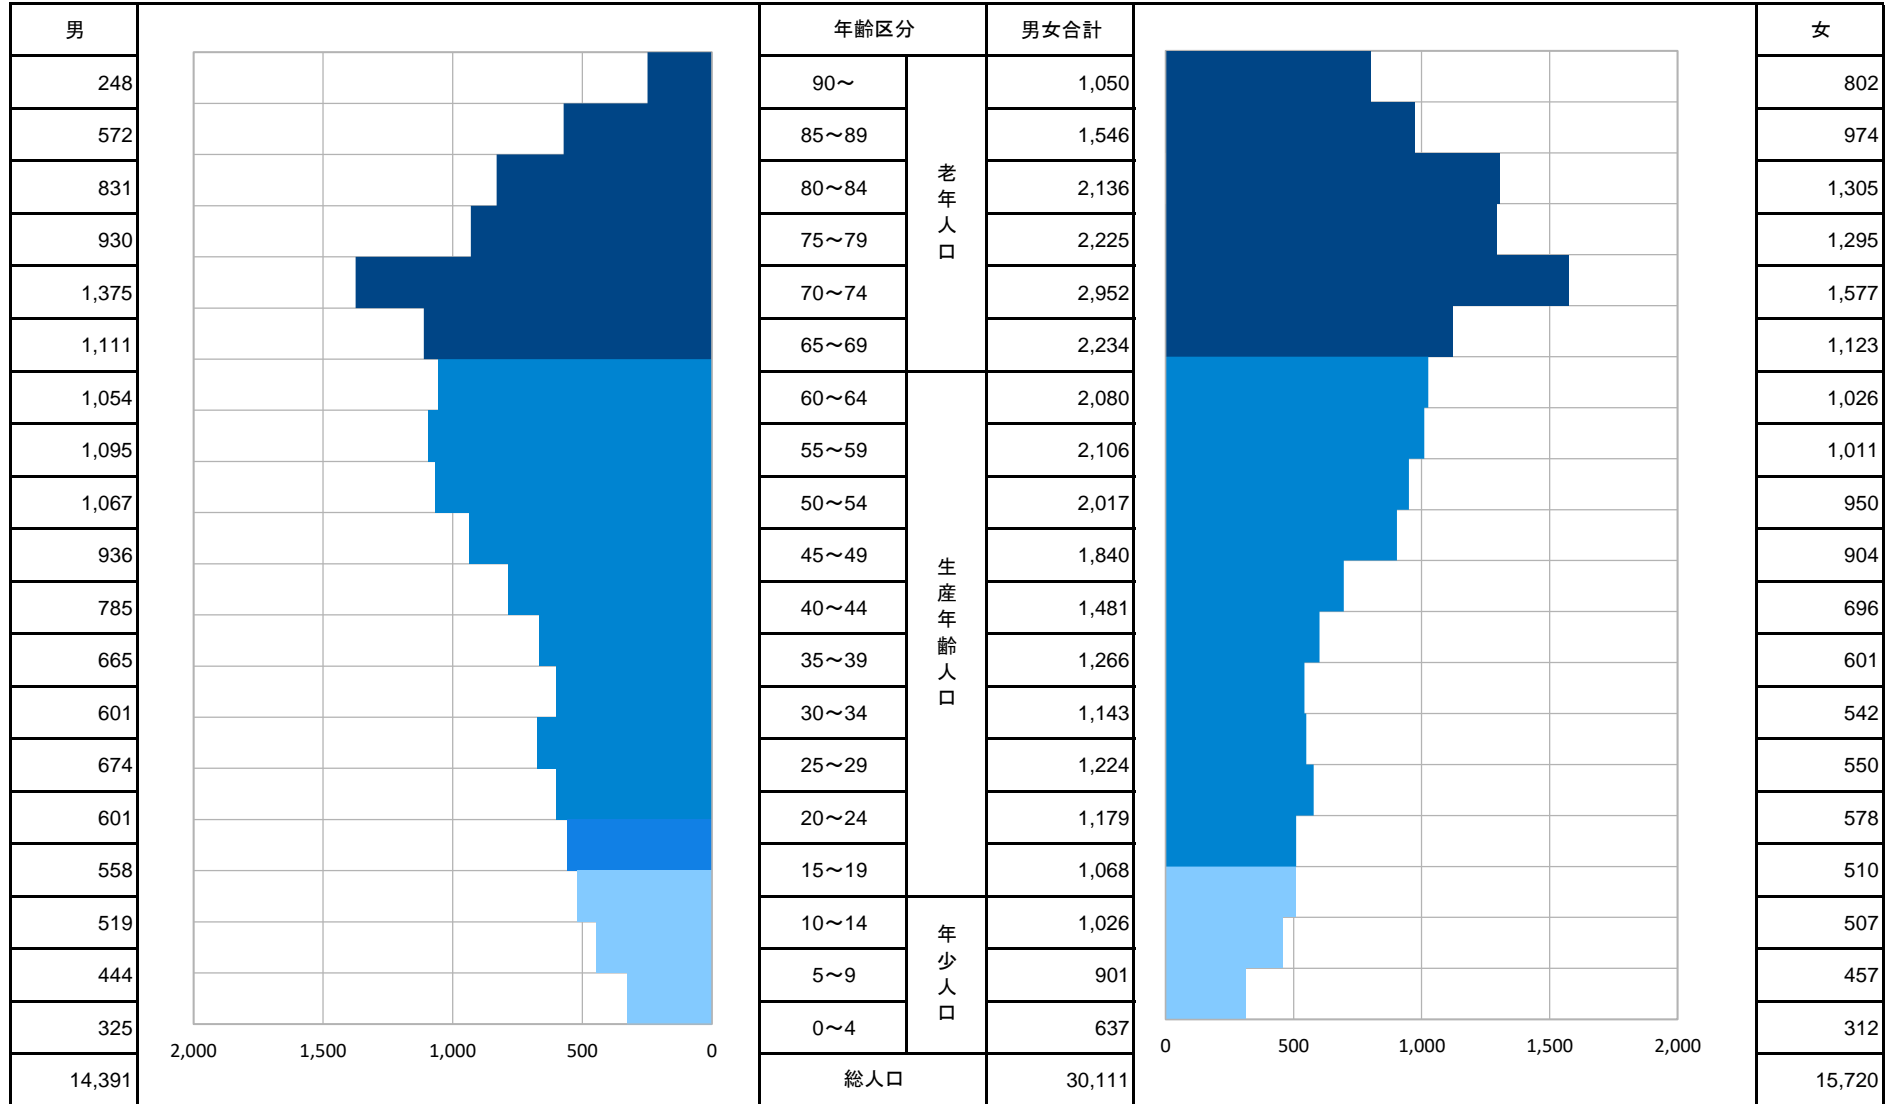

令和5年9月末現在

釜石市人口ピラミッド

令和5年10月2日 市民生活部市民課作成