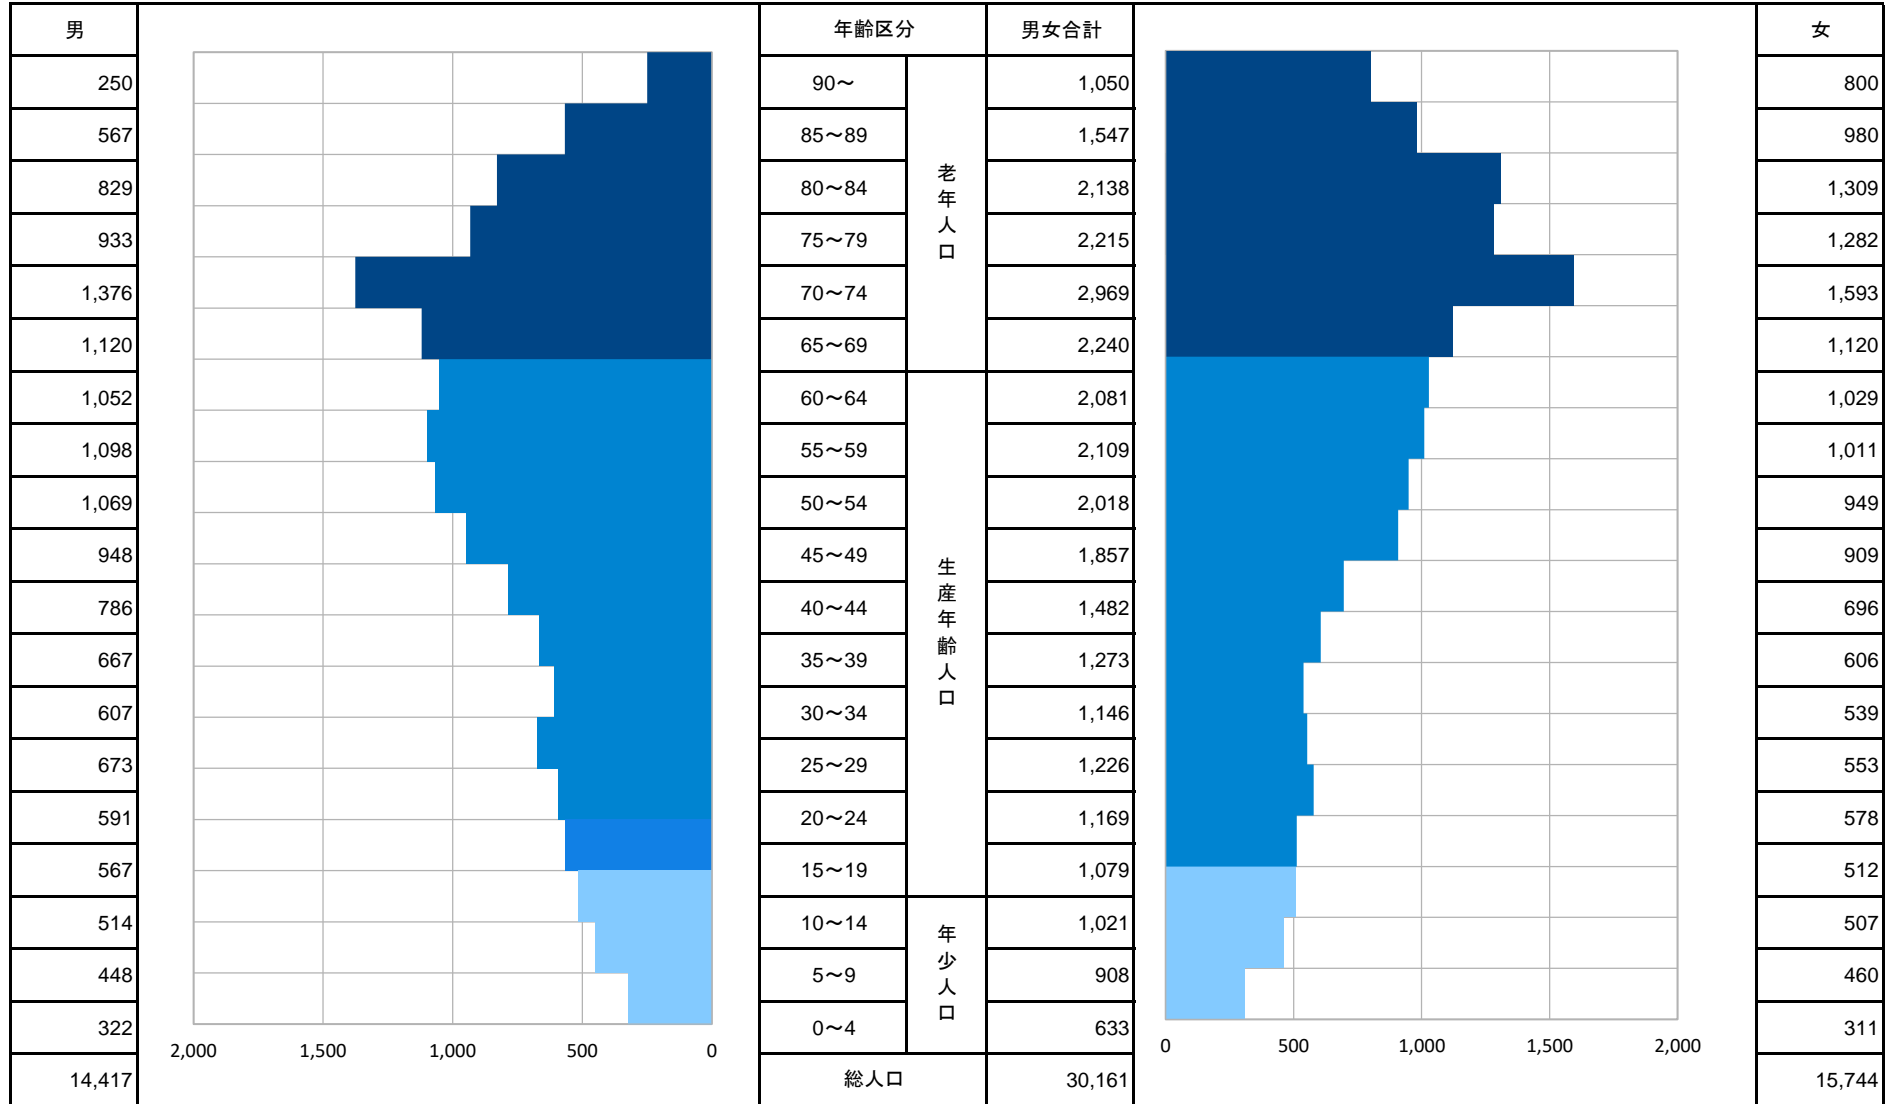

令和5年8月末現在

### 釜石市人口ピラミッド

令和5年9月1日 市民生活部市民課作成