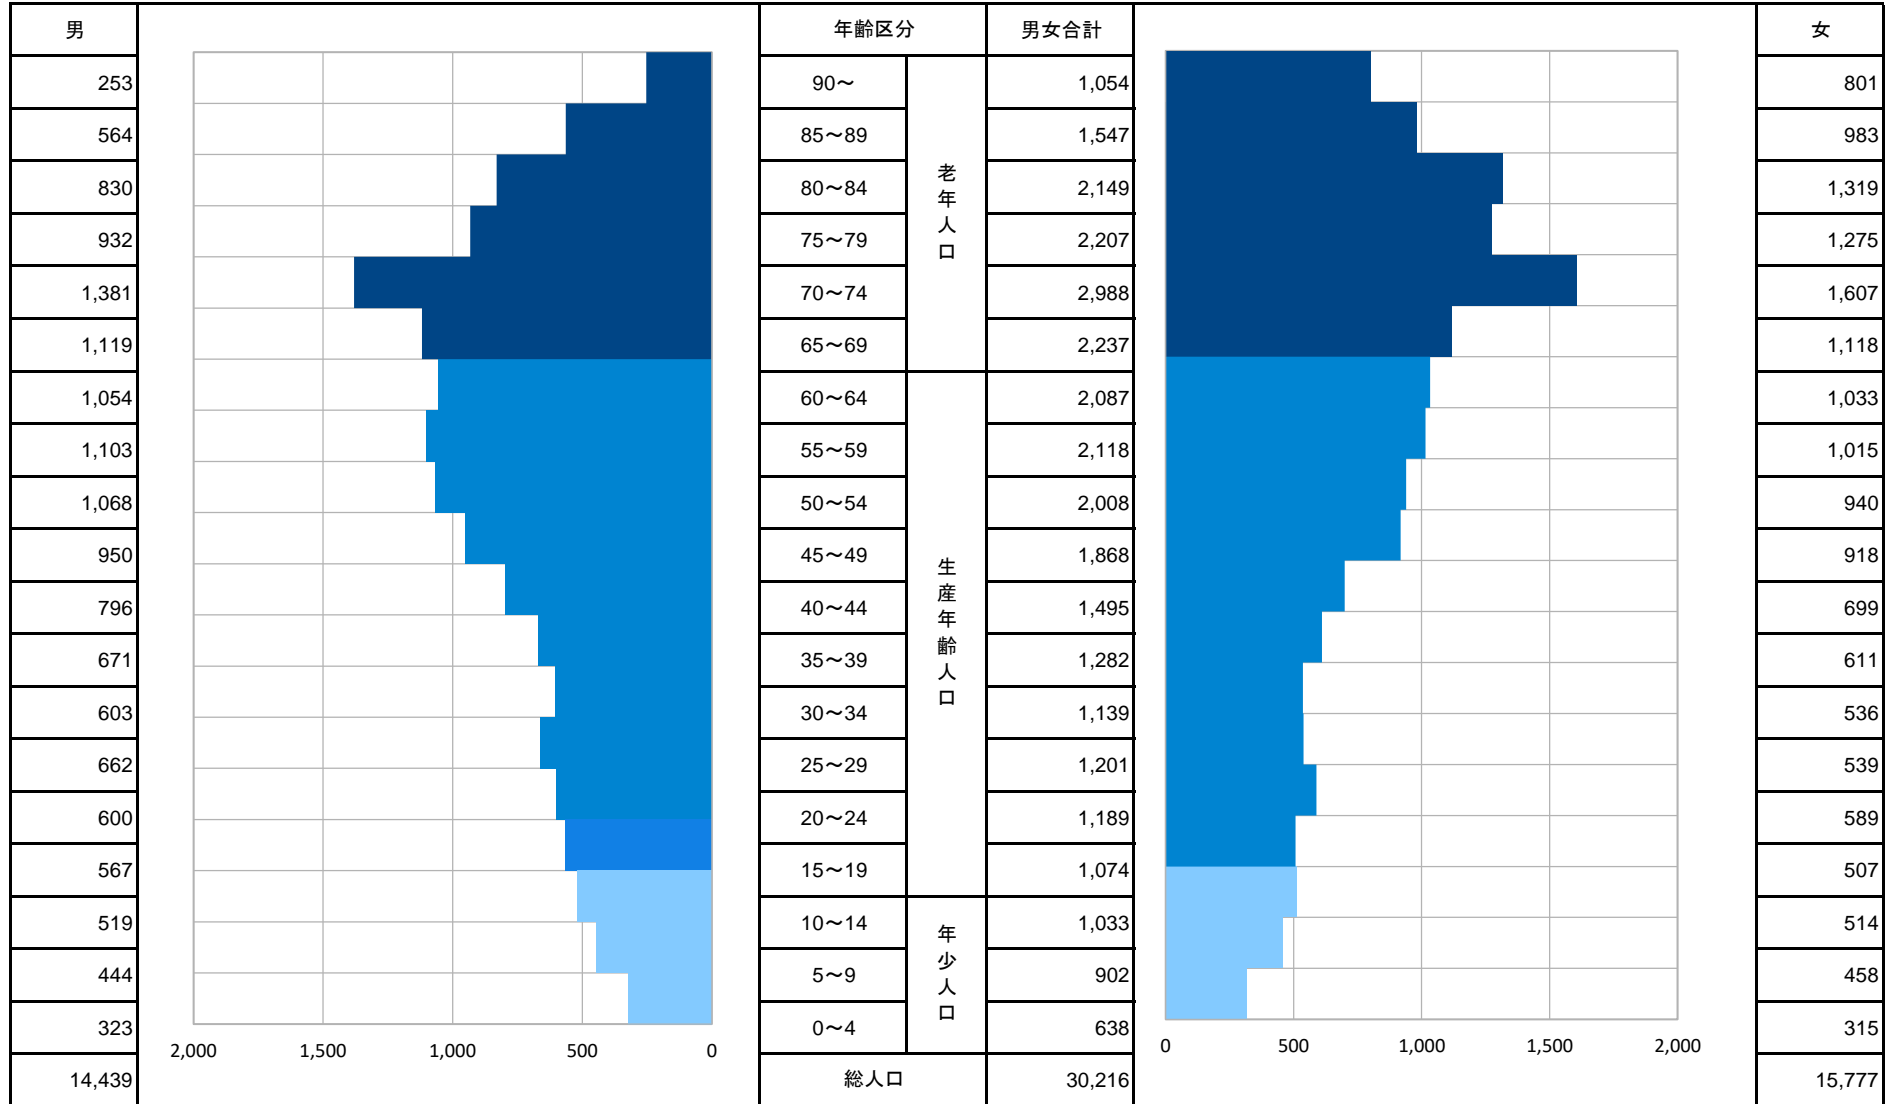

令和5年7月末現在

釜石市人口ピラミッド

令和5年8月1日 市民生活部市民課作成