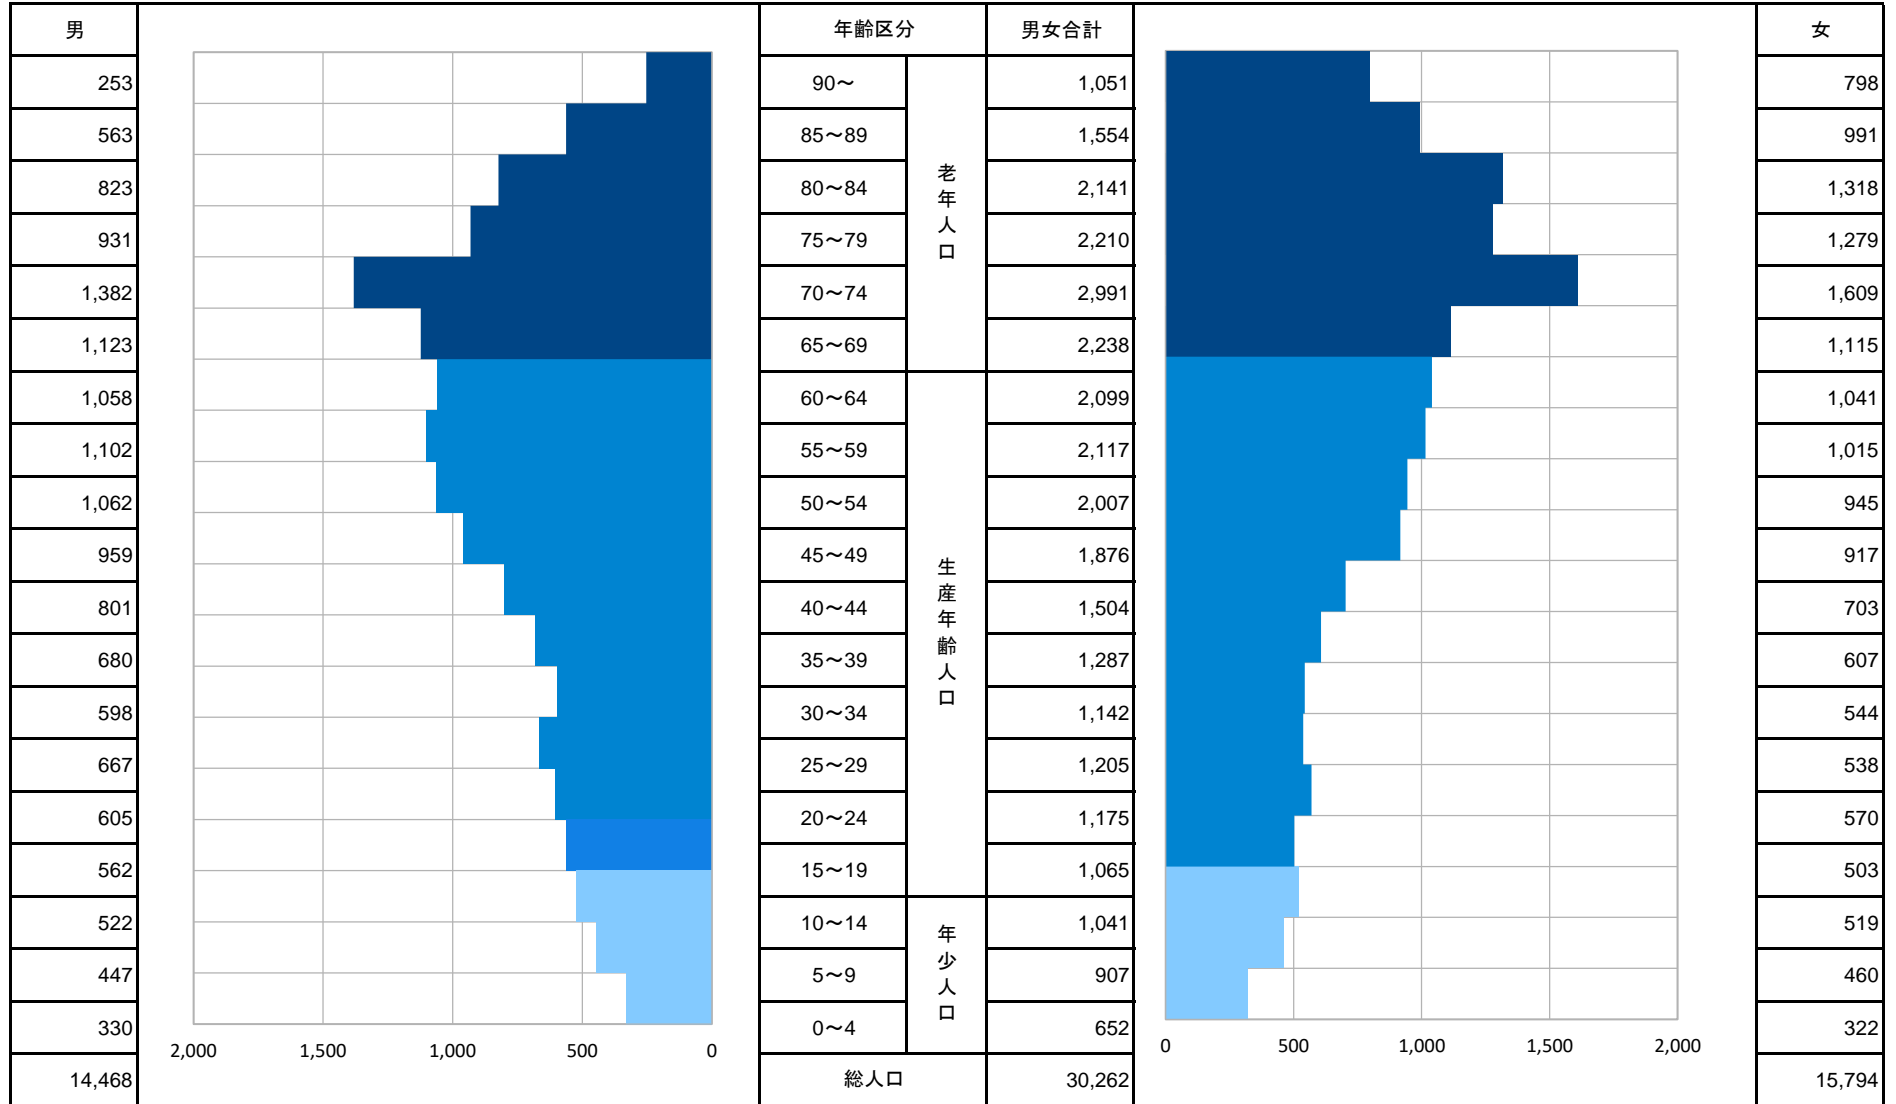

令和5年6月末現在

釜石市人口ピラミッド

令和5年7月3日 市民生活部市民課作成