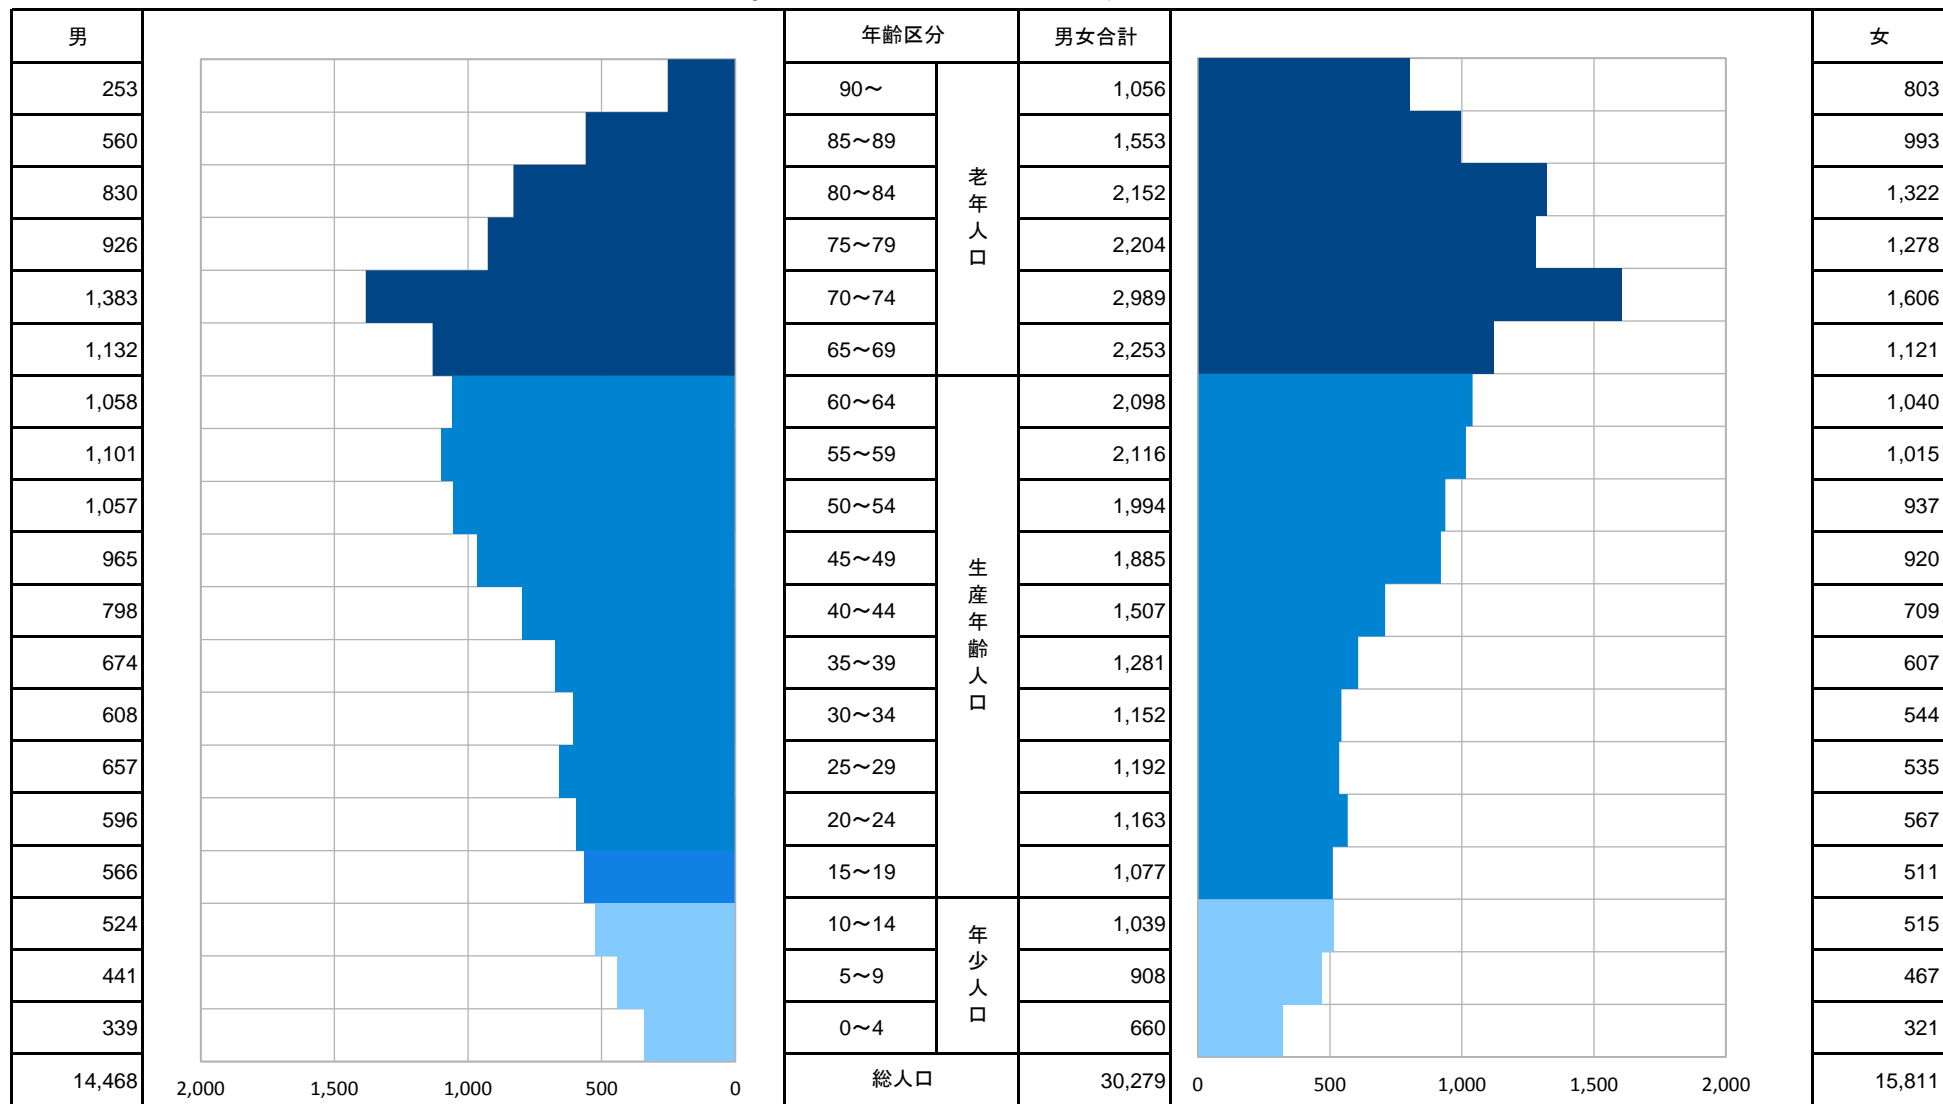

令和5年5月末現在

## 釜石市人口ピラミッド

令和5年6月1日 市民生活部市民課作成