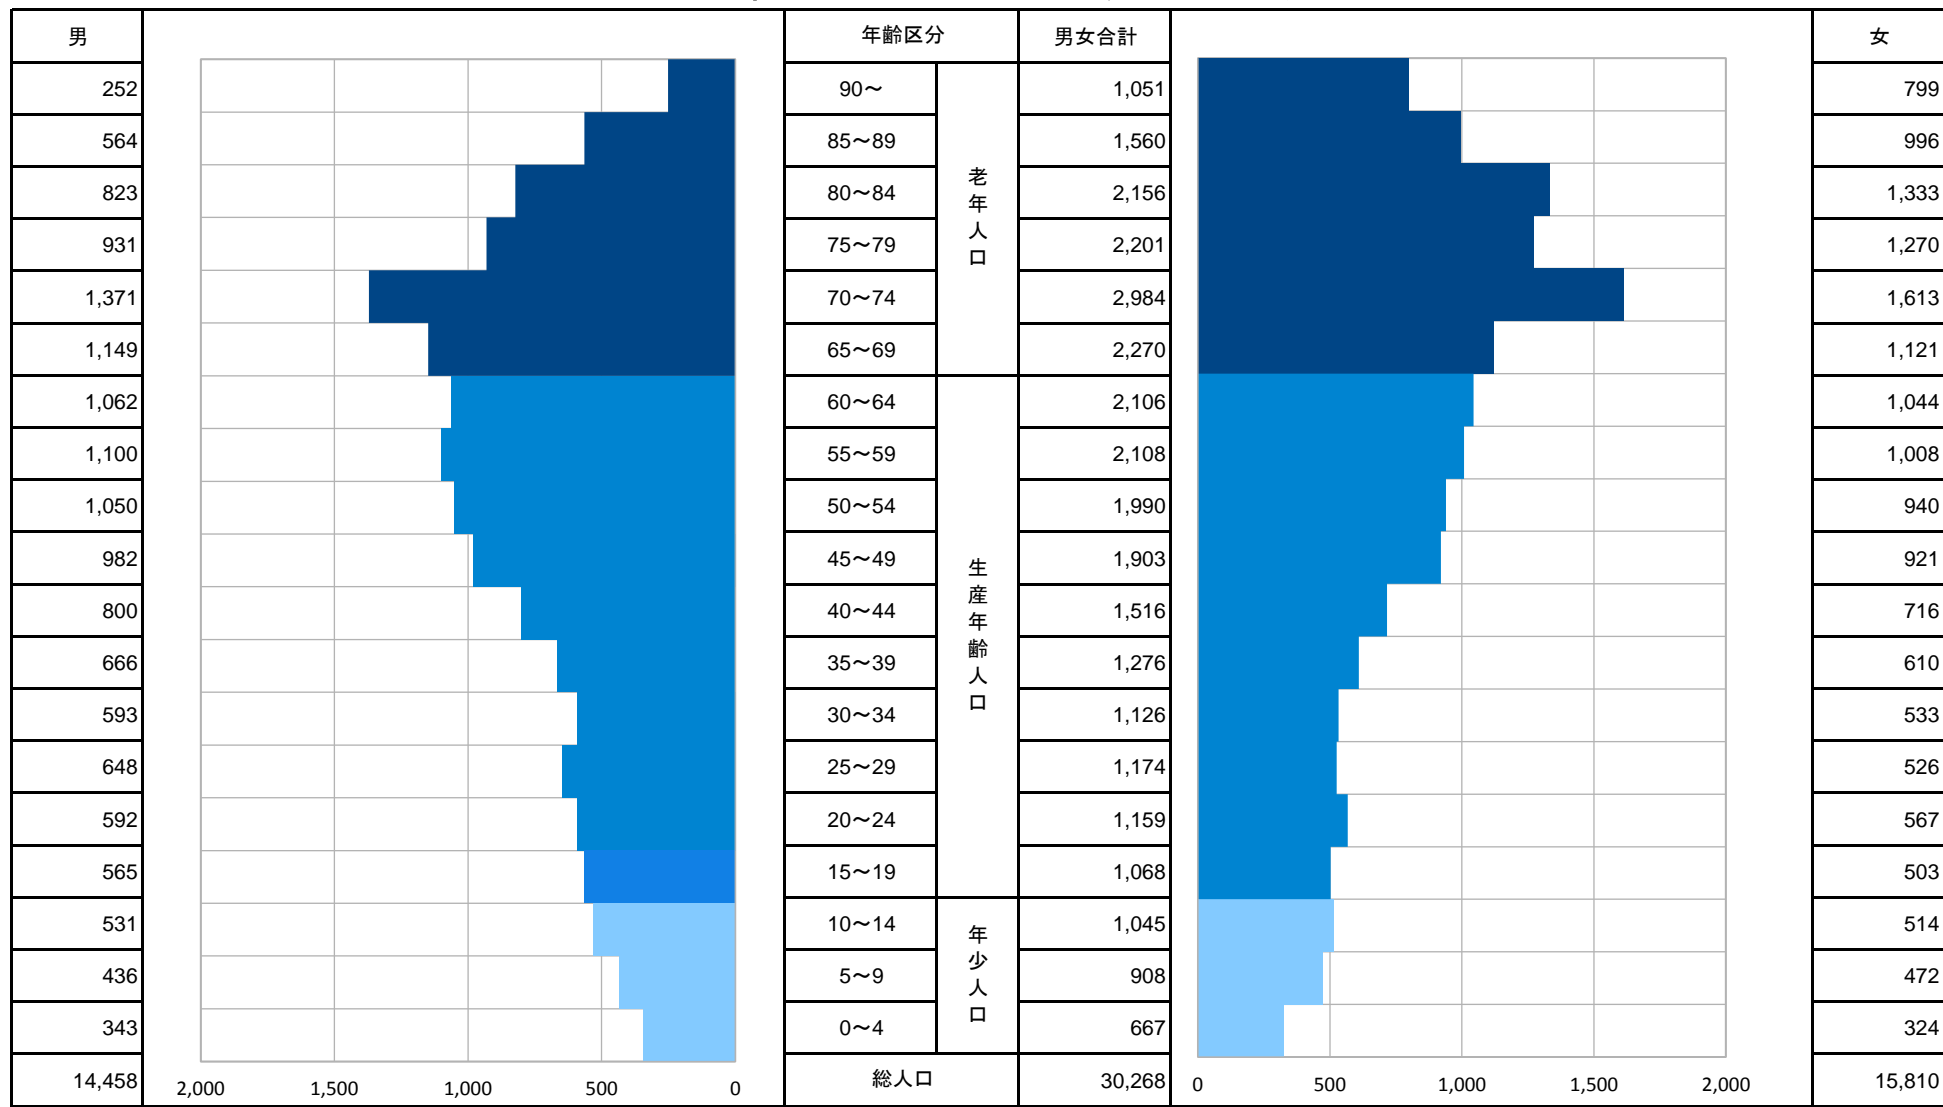

令和5年4月末現在

釜石市人口ピラミッド

令和5年5月1日 市民生活部市民課作成