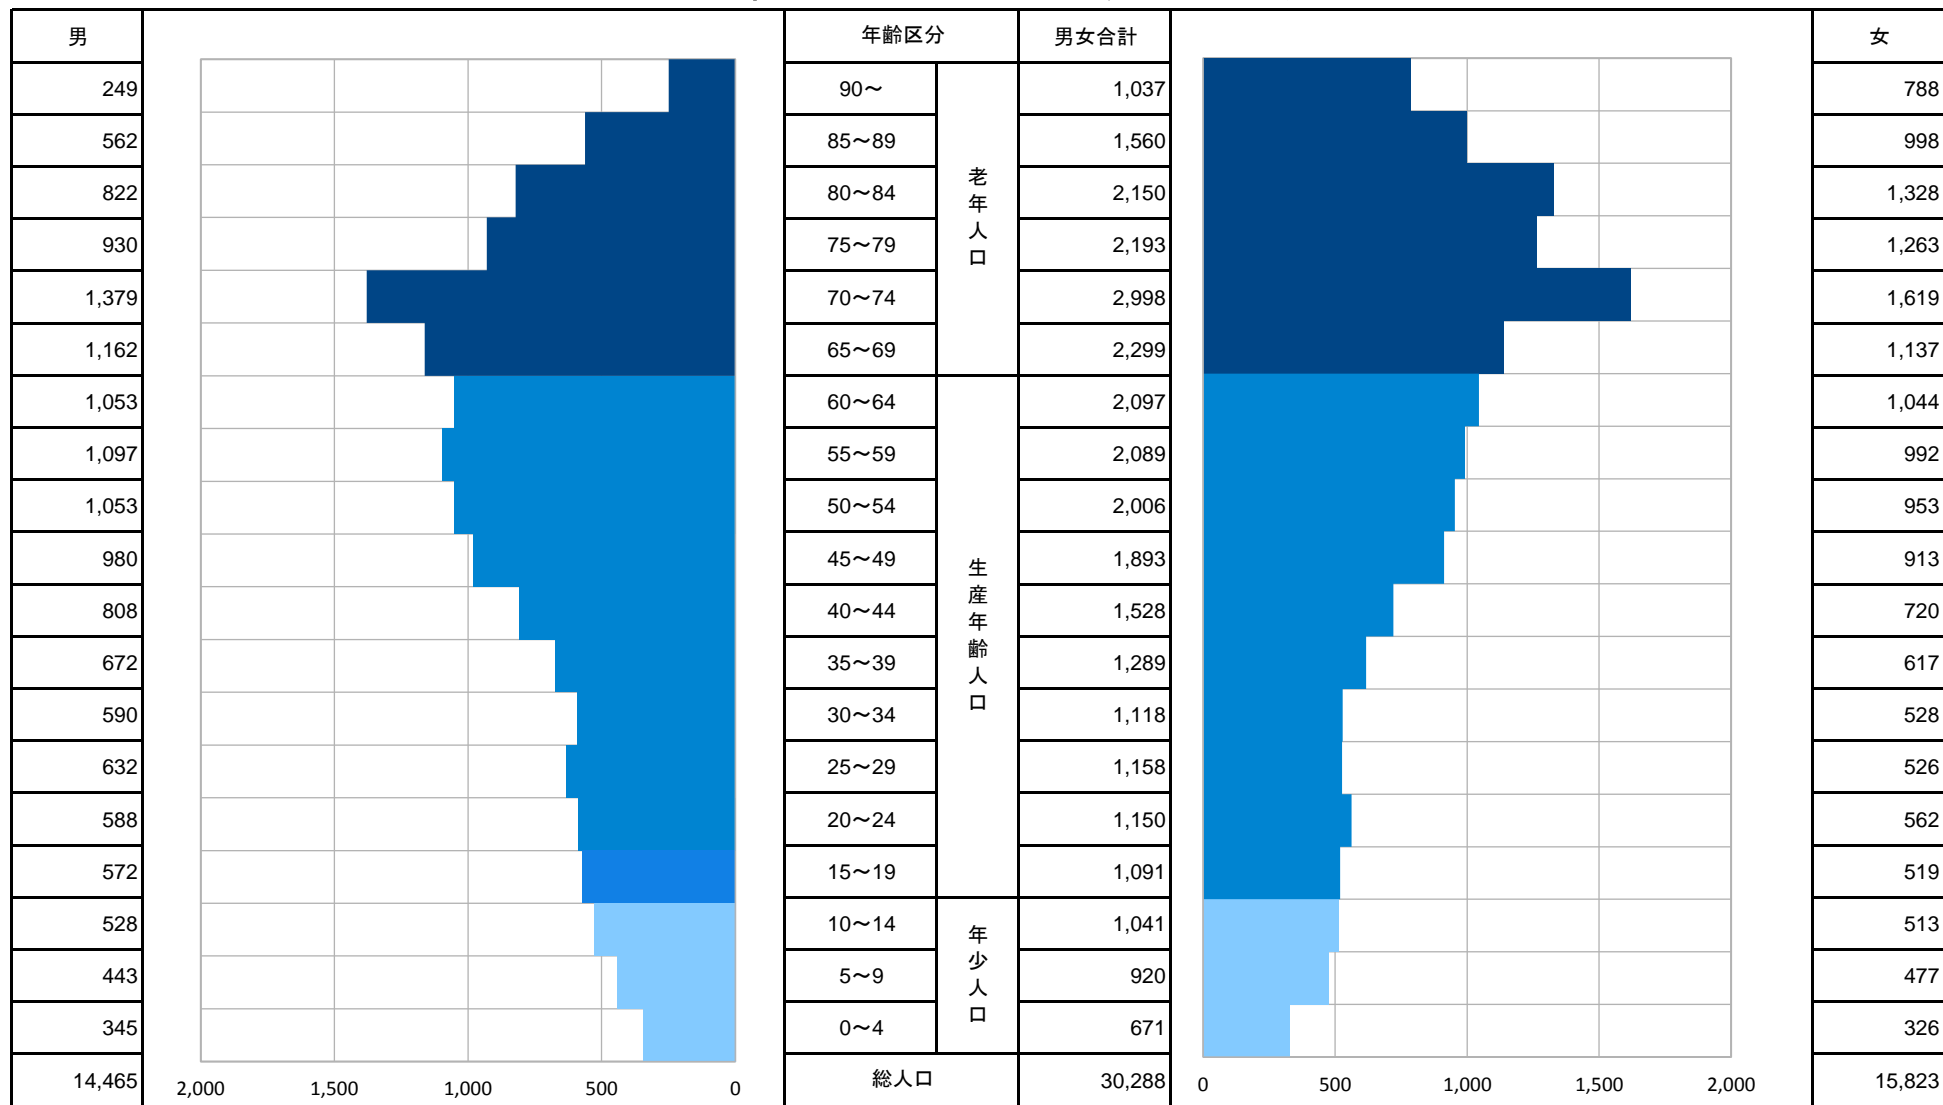

令和5年3月末現在

釜石市人口ピラミッド

令和5年4月3日 市民生活部市民課作成