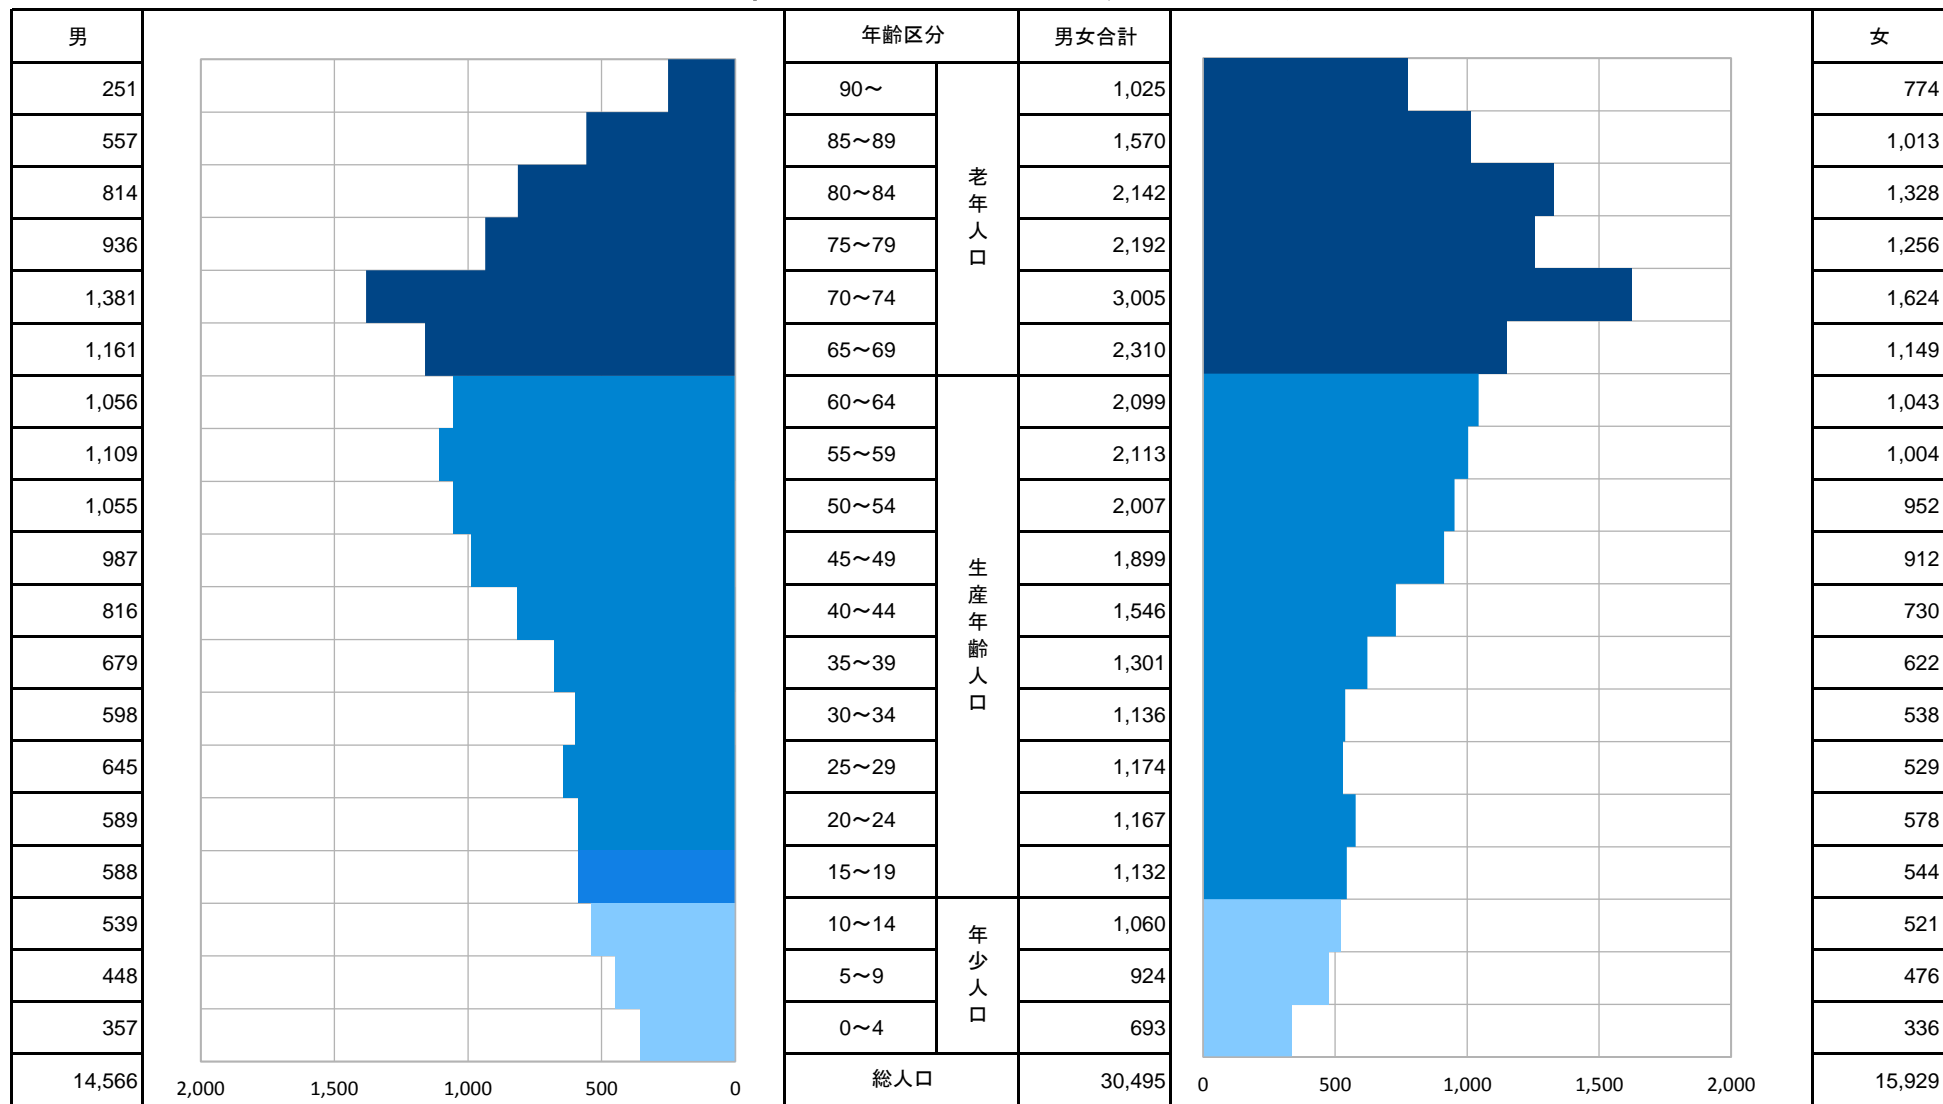

令和5年2月末現在

釜石市人口ピラミッド

令和5年3月1日 市民生活部市民課作成