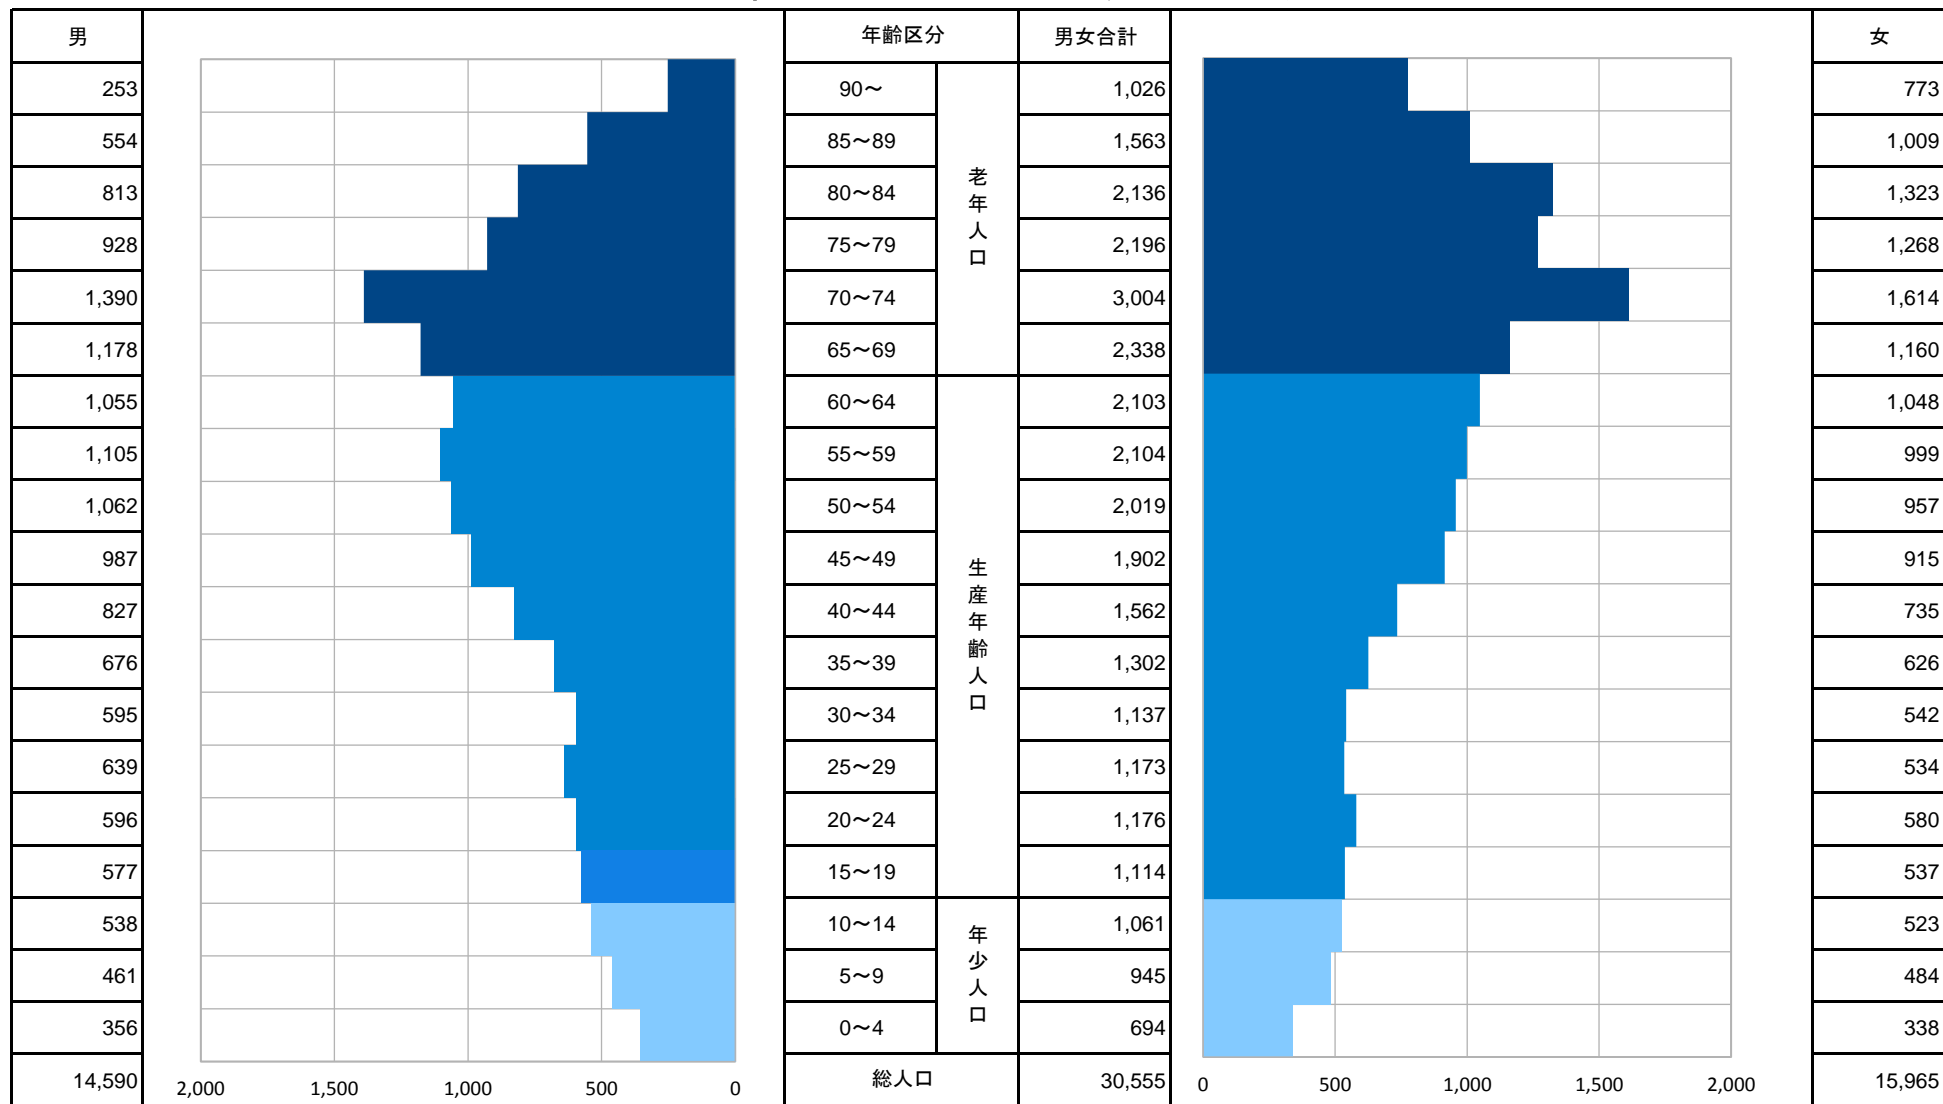

令和5年1月末現在

釜石市人口ピラミッド

令和5年2月1日 市民生活部市民課作成