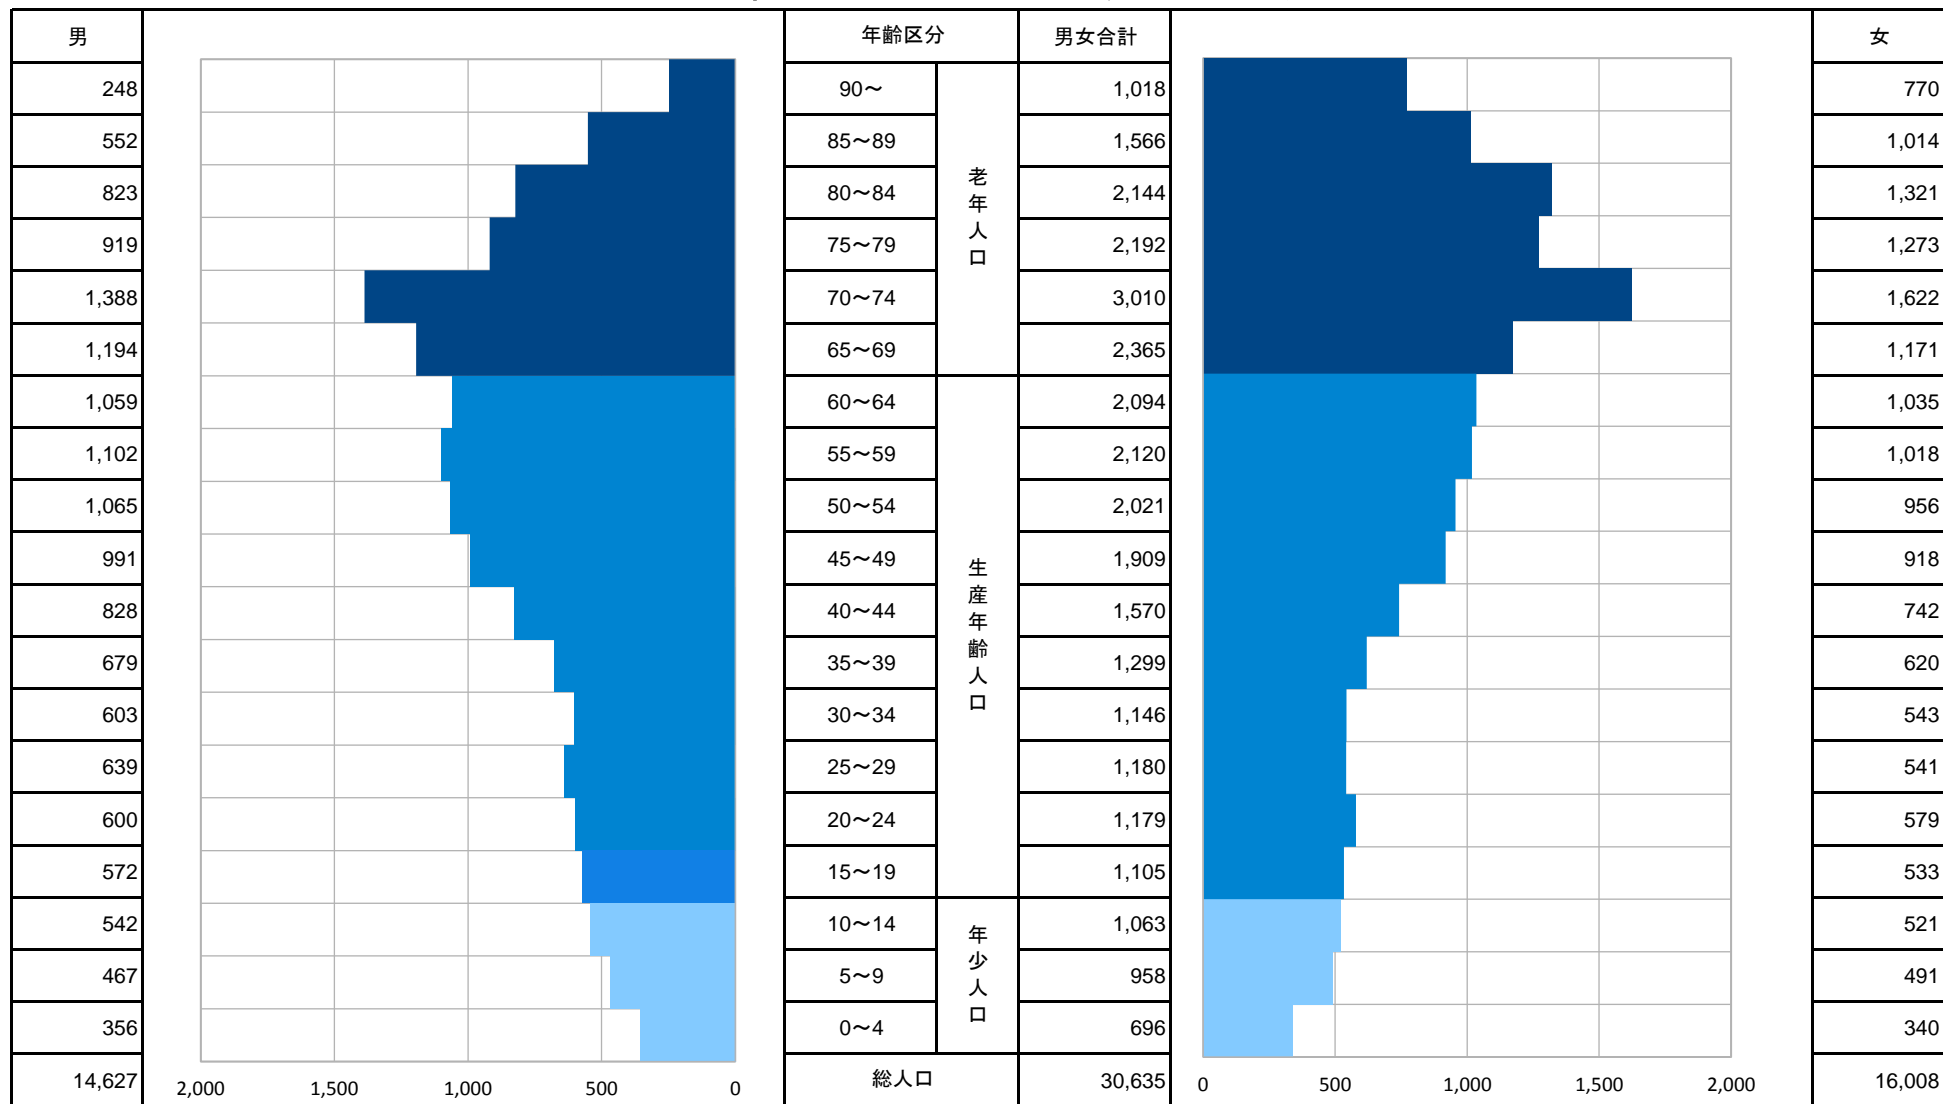

令和4年12月末現在

釜石市人口ピラミッド

令和5年1月4日 市民生活部市民課作成