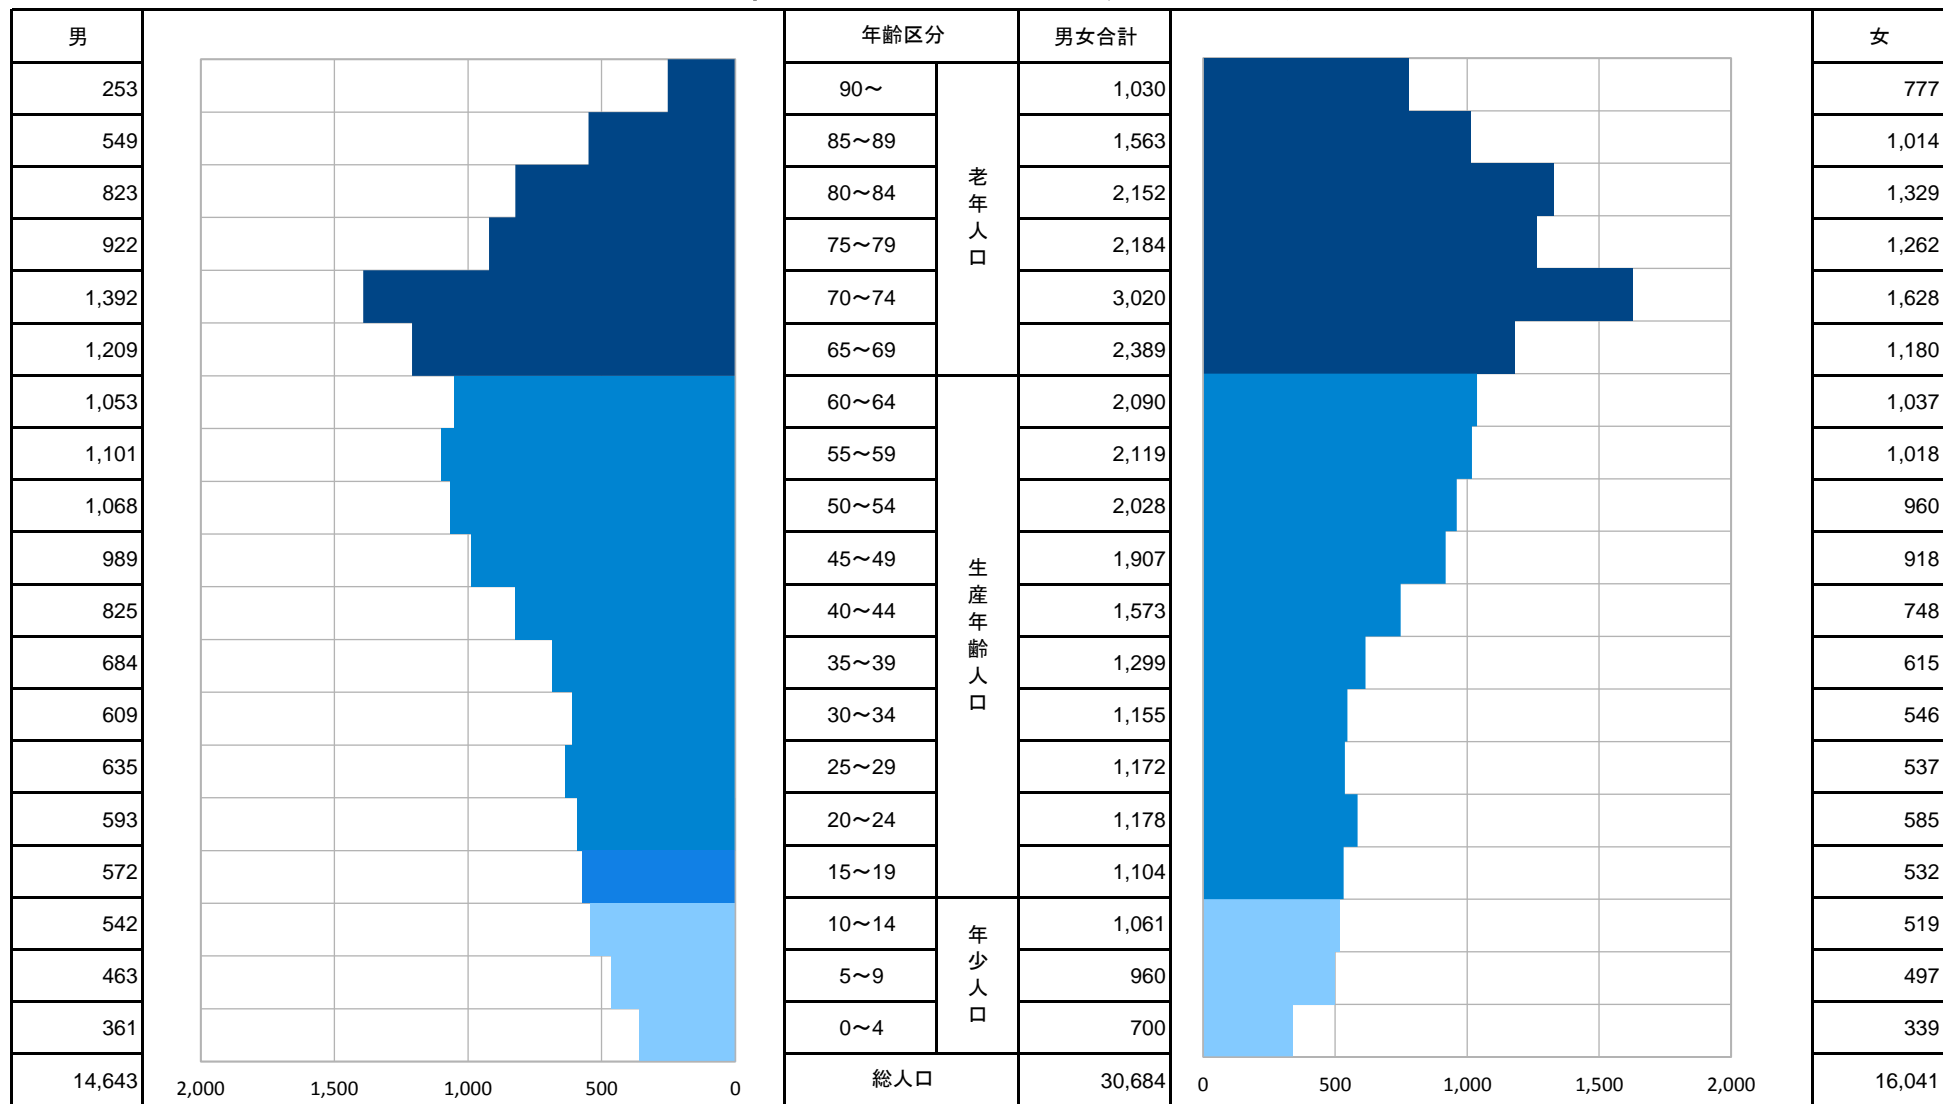

令和4年11月末現在

釜石市人口ピラミッド

令和4年12月1日 市民生活部市民課作成