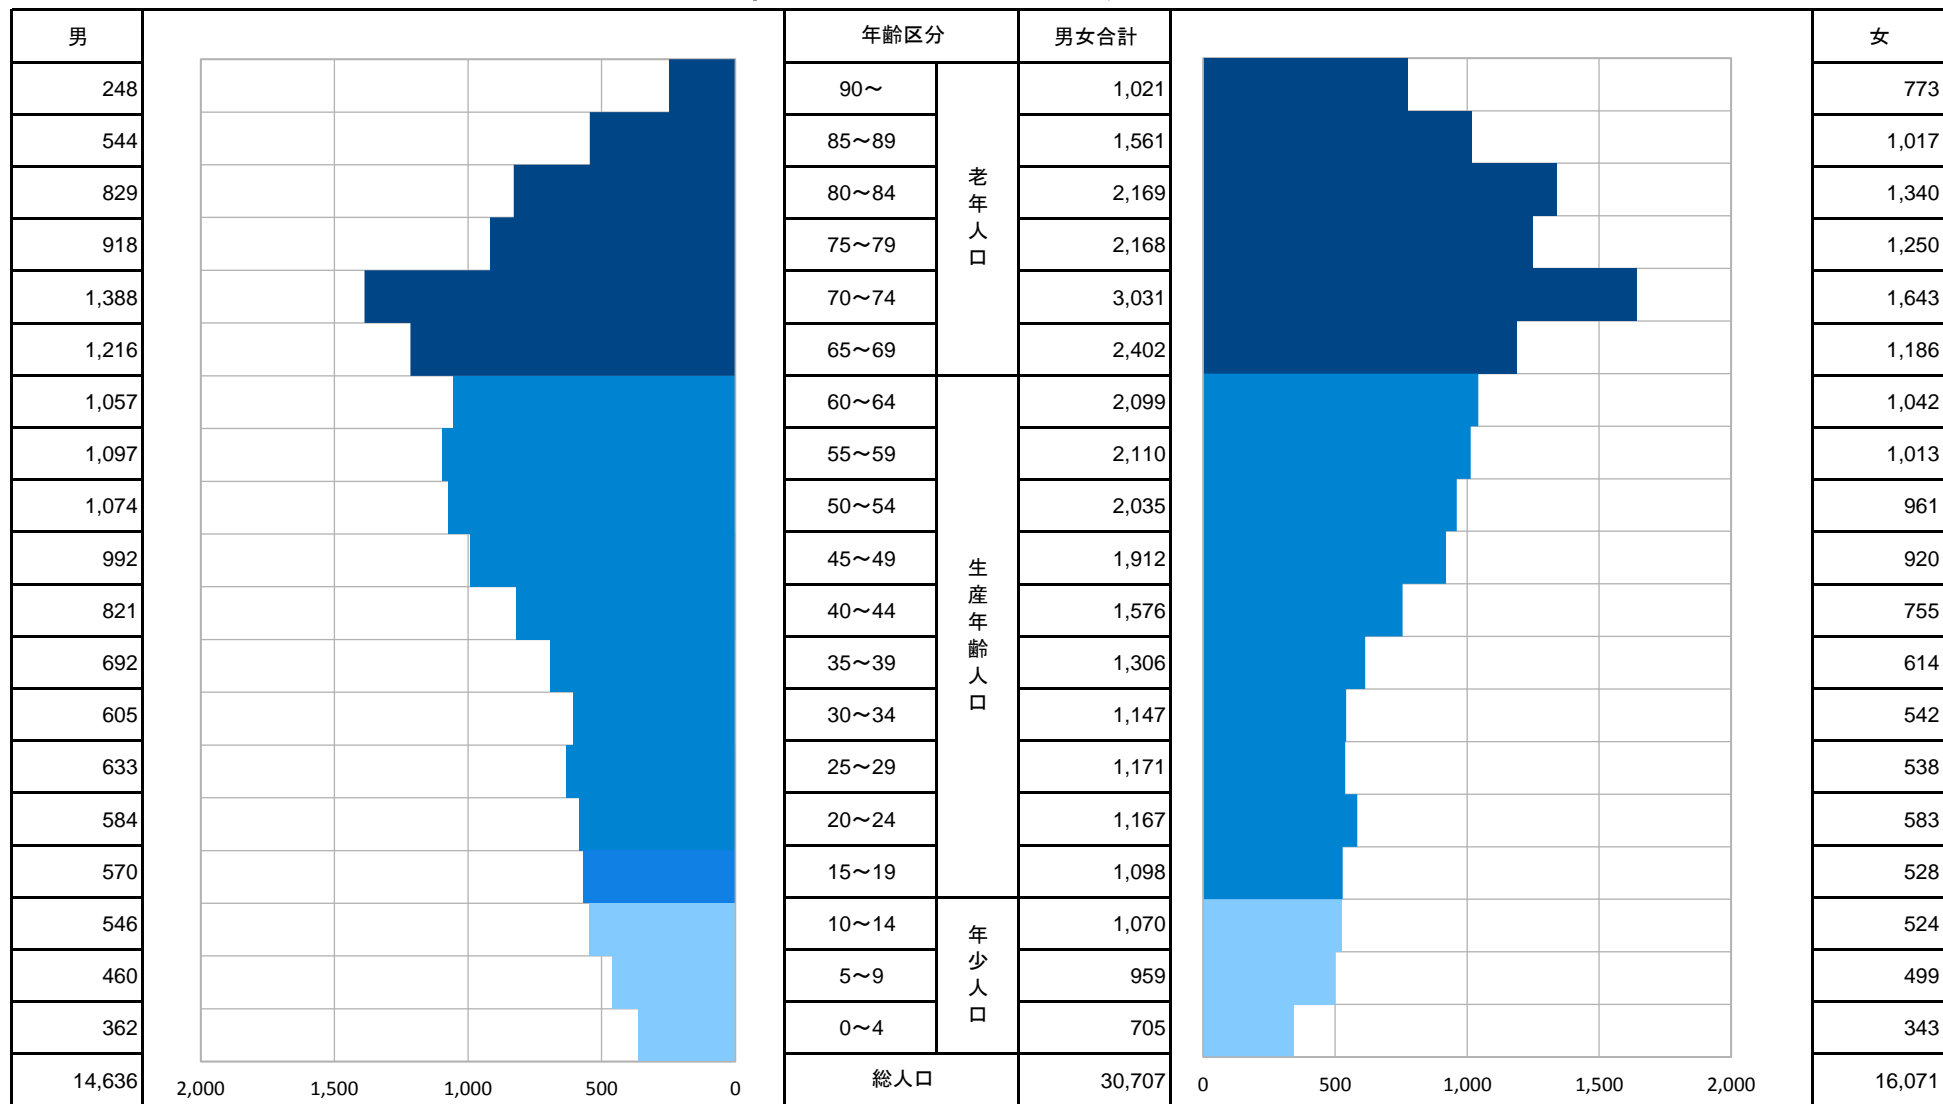

令和4年10月末現在

### 釜石市人口ピラミッド

令和4年11月1日 市民生活部市民課作成