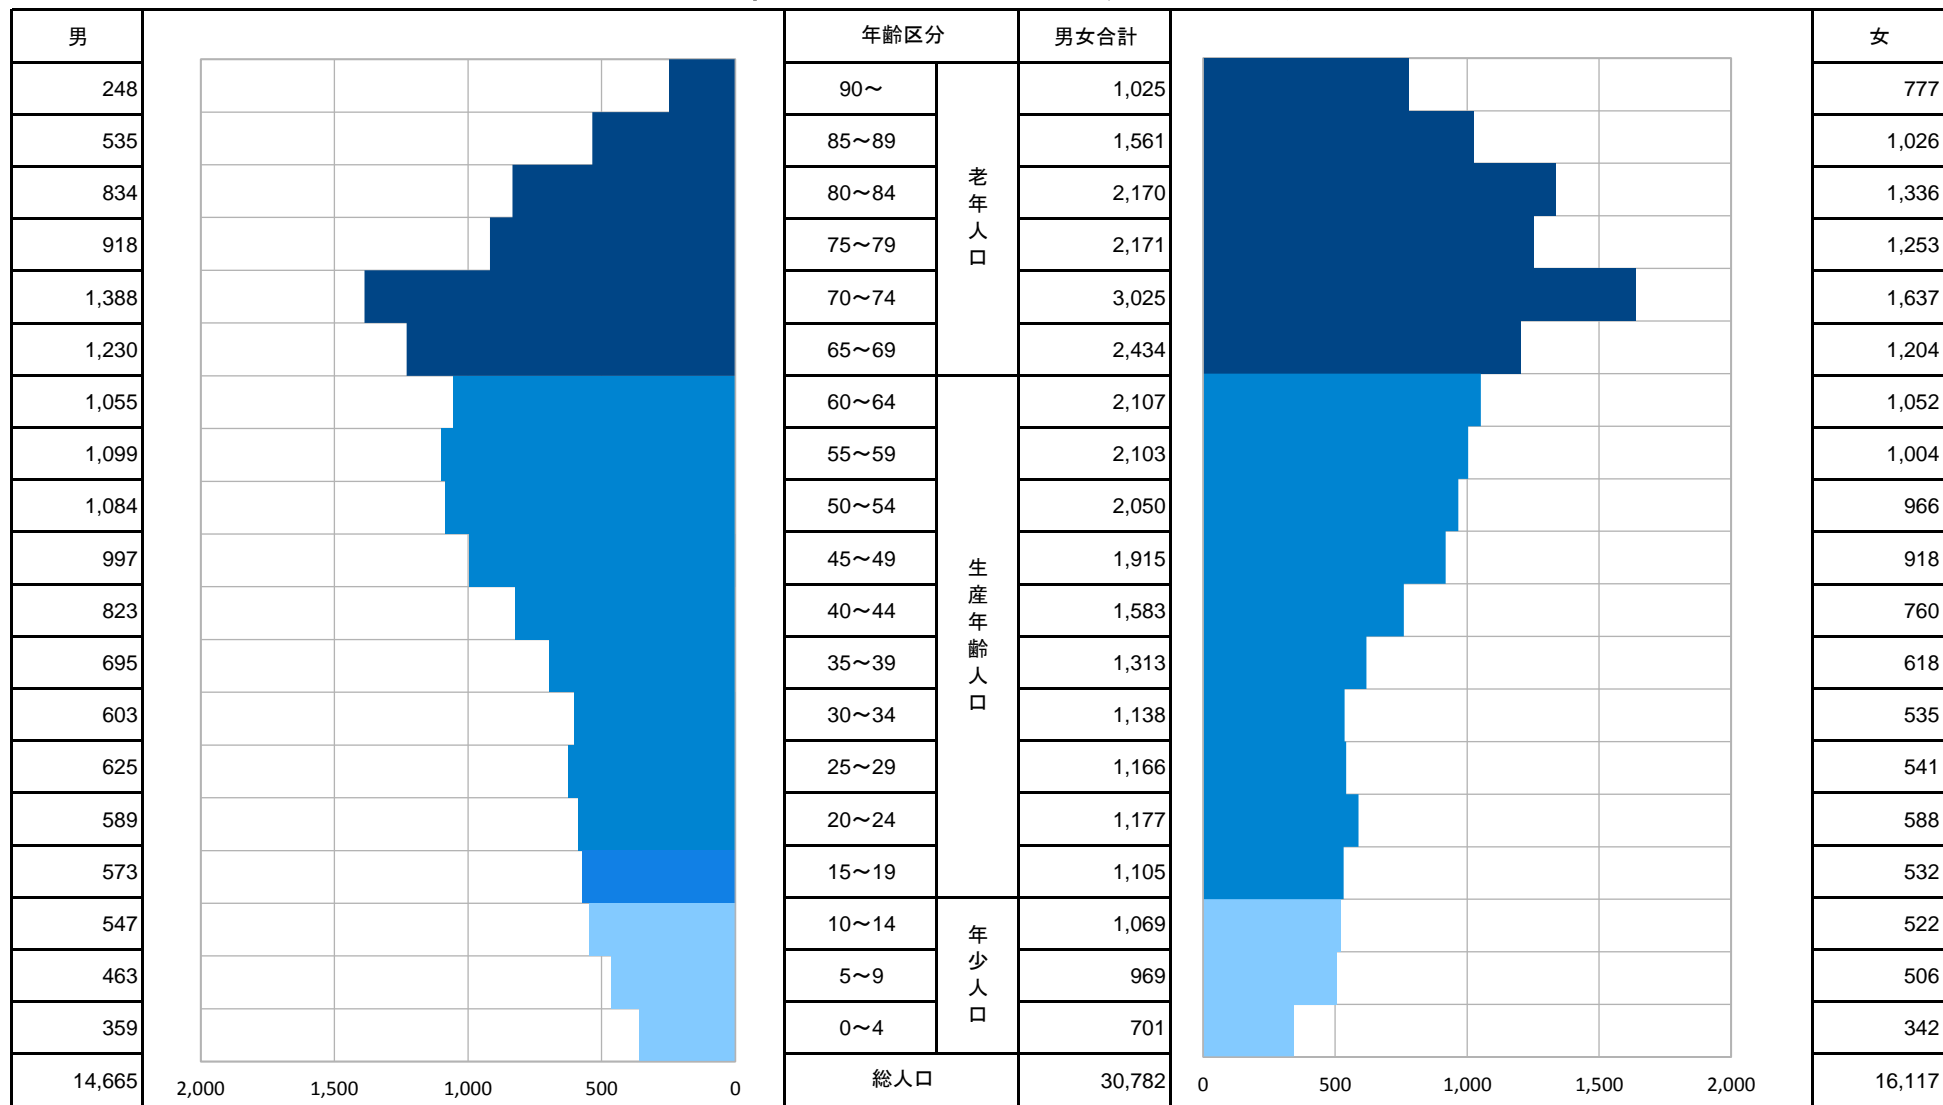

令和4年9月末現在

釜石市人口ピラミッド

令和4年10月3日 市民生活部市民課作成