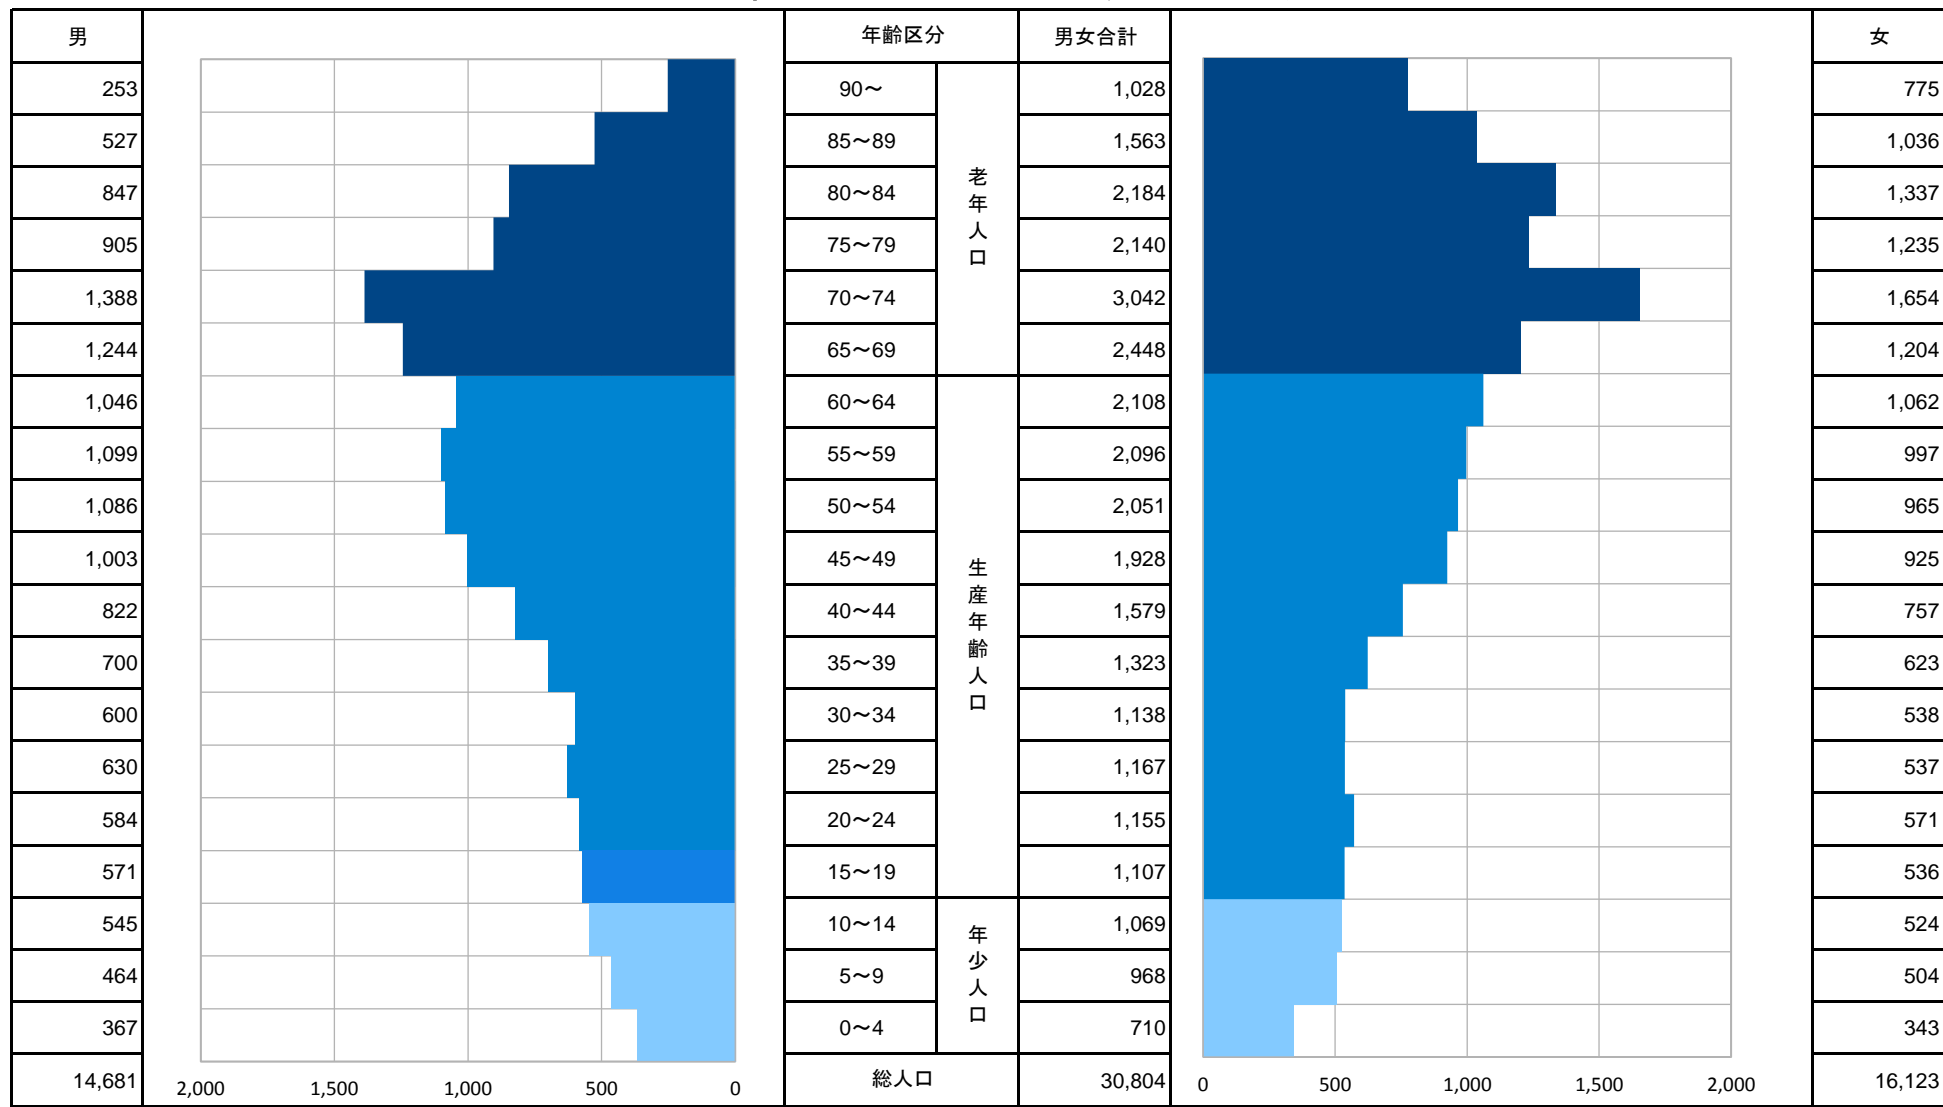

令和4年8月末現在

### 釜石市人口ピラミッド

令和4年9月1日 市民生活部市民課作成