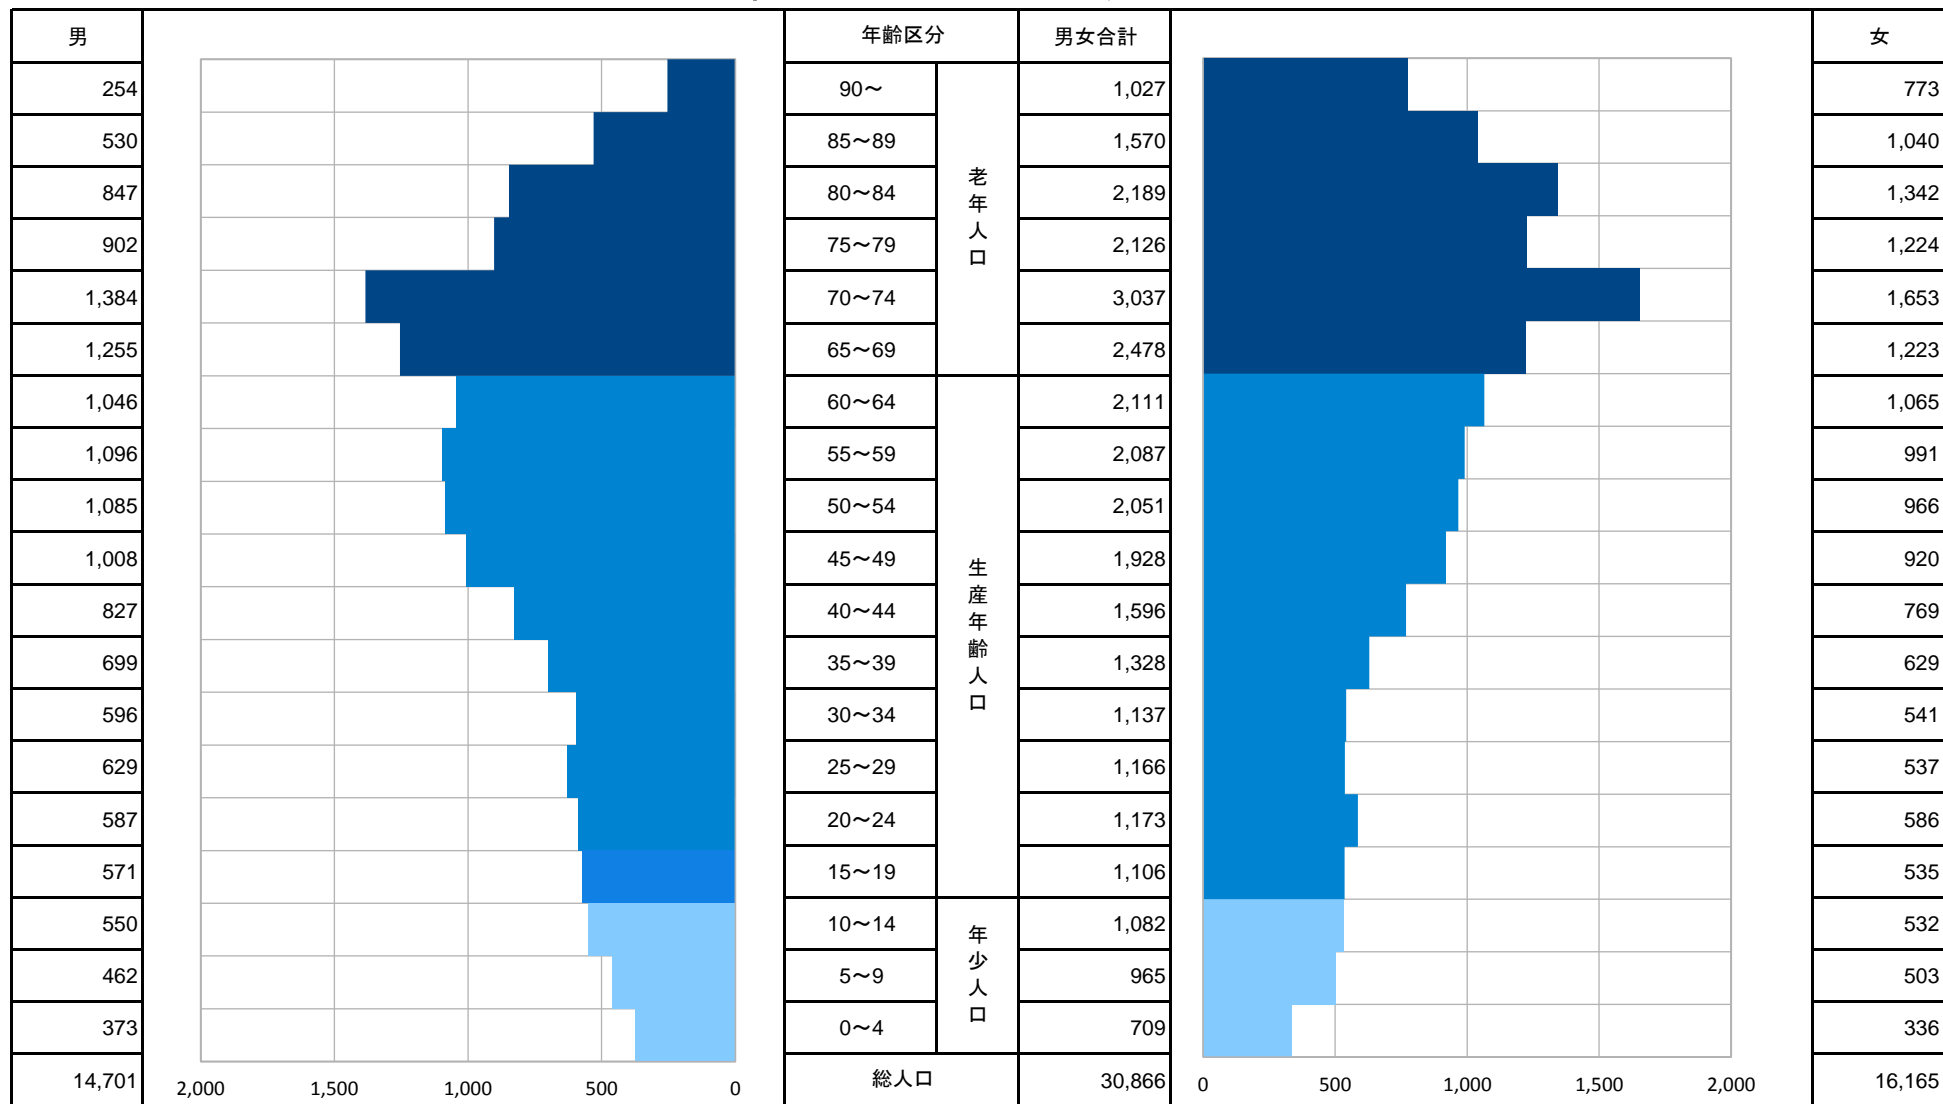

令和4年7月末現在

釜石市人口ピラミッド

令和4年8月1日 市民生活部市民課作成