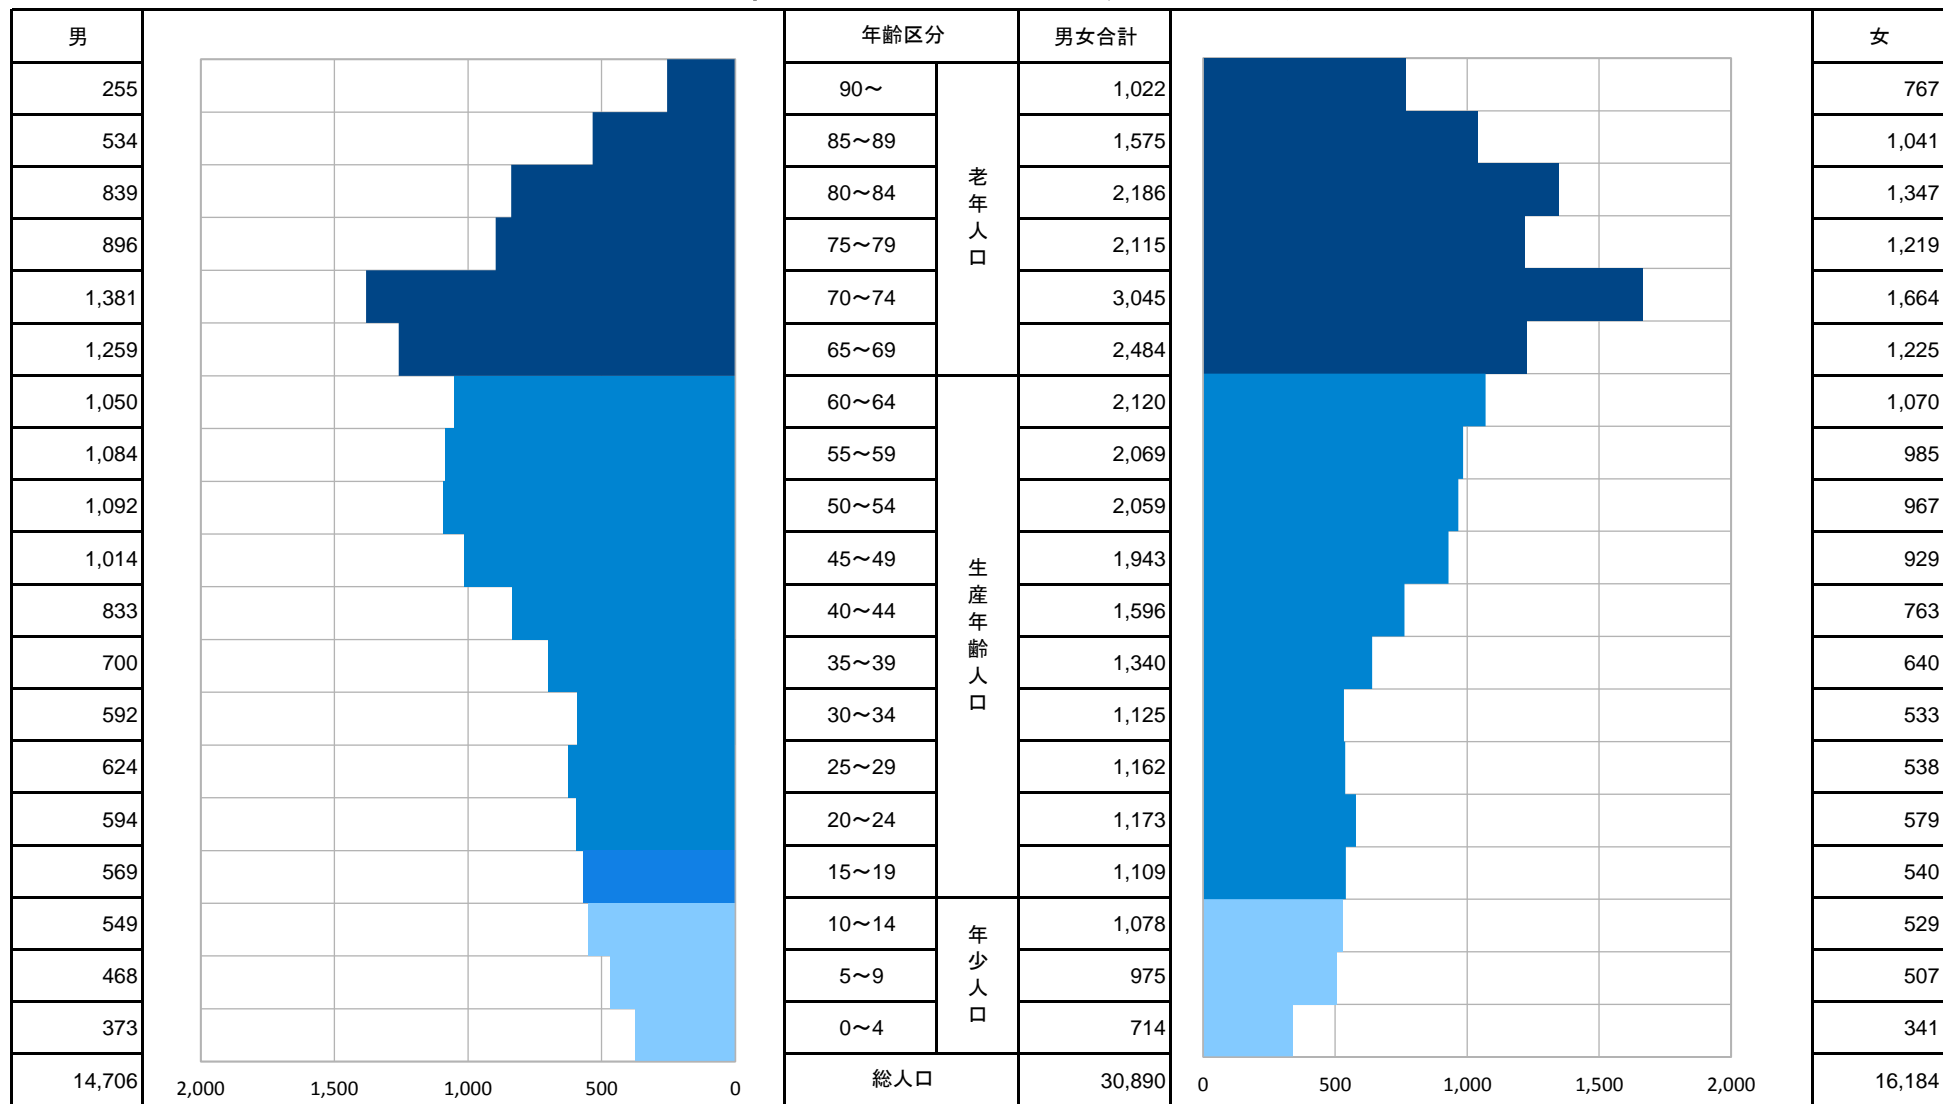

令和4年6月末現在

### 釜石市人口ピラミッド

令和4年7月1日 市民生活部市民課作成