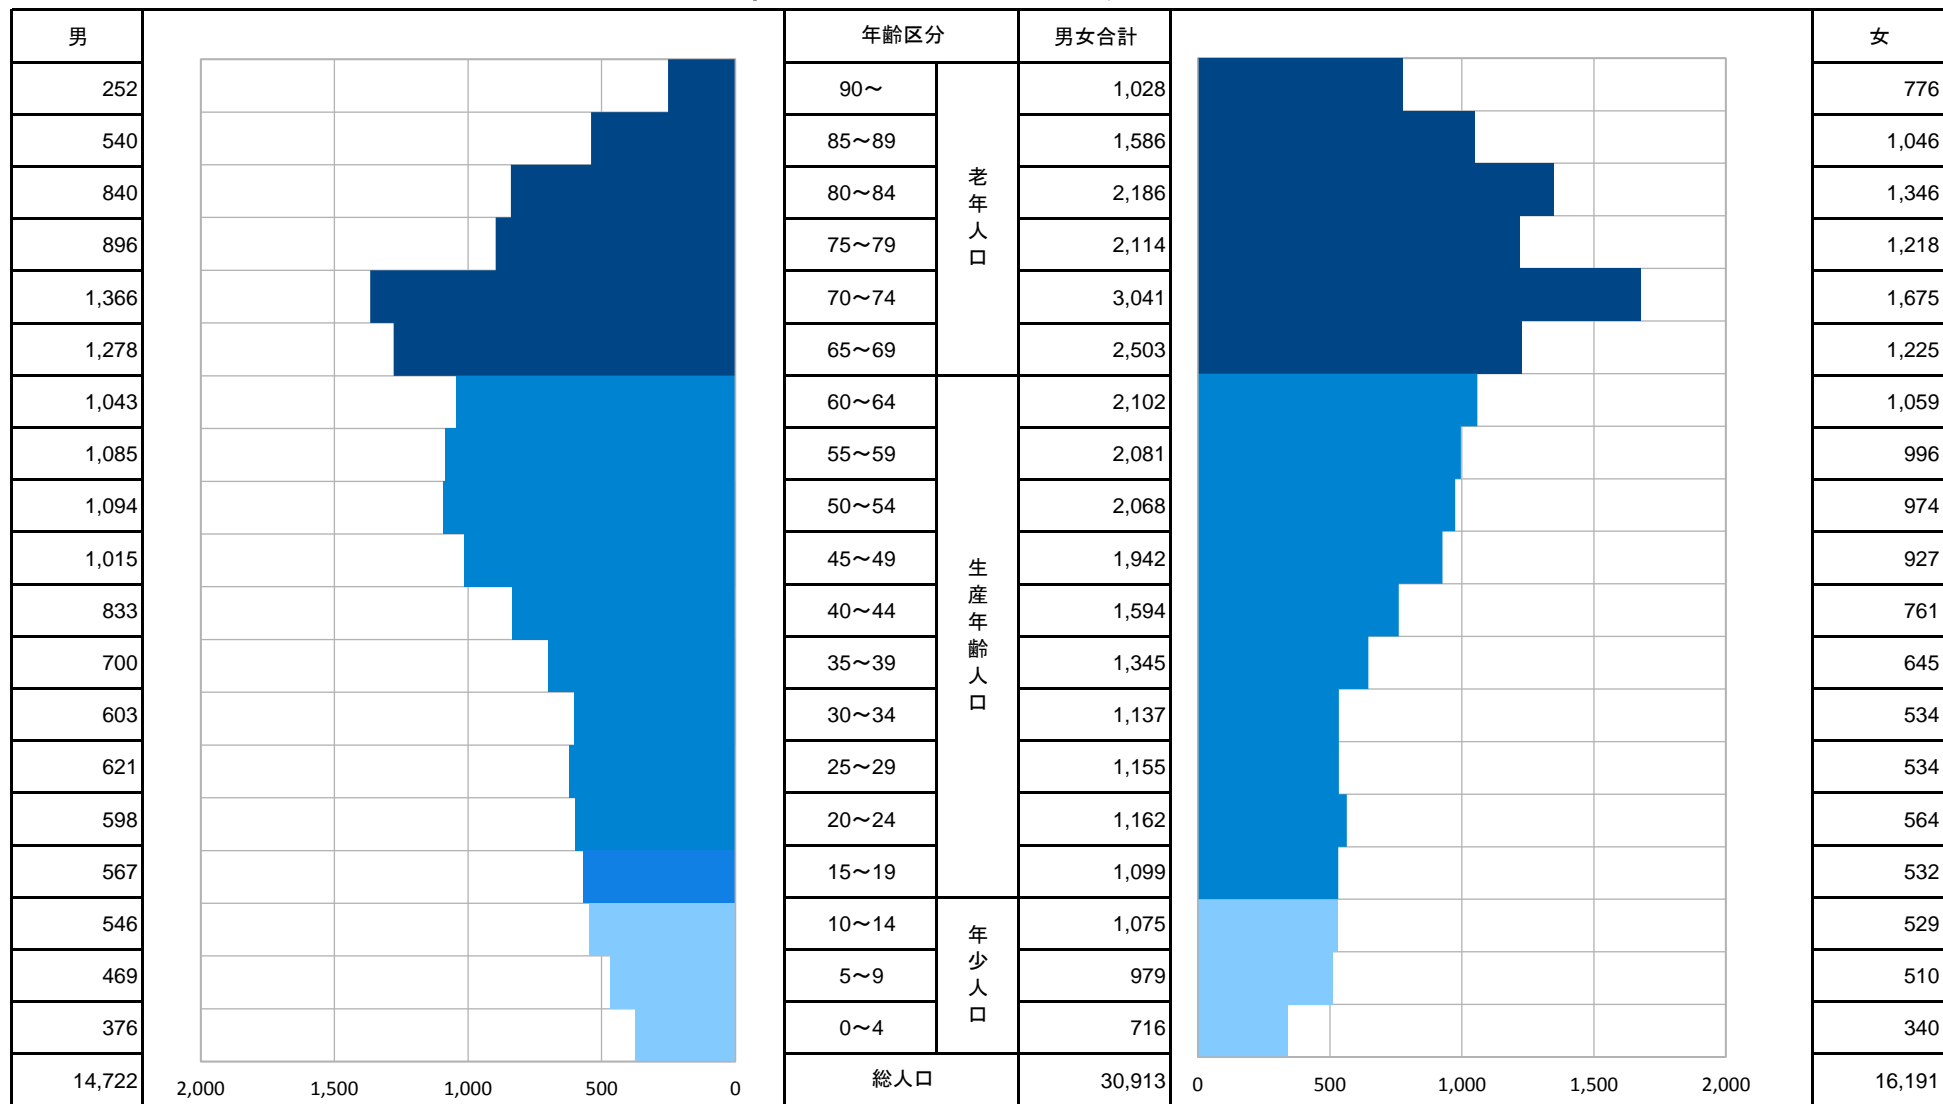

令和4年5月末現在

釜石市人口ピラミッド

令和4年6月1日 市民生活部市民課作成