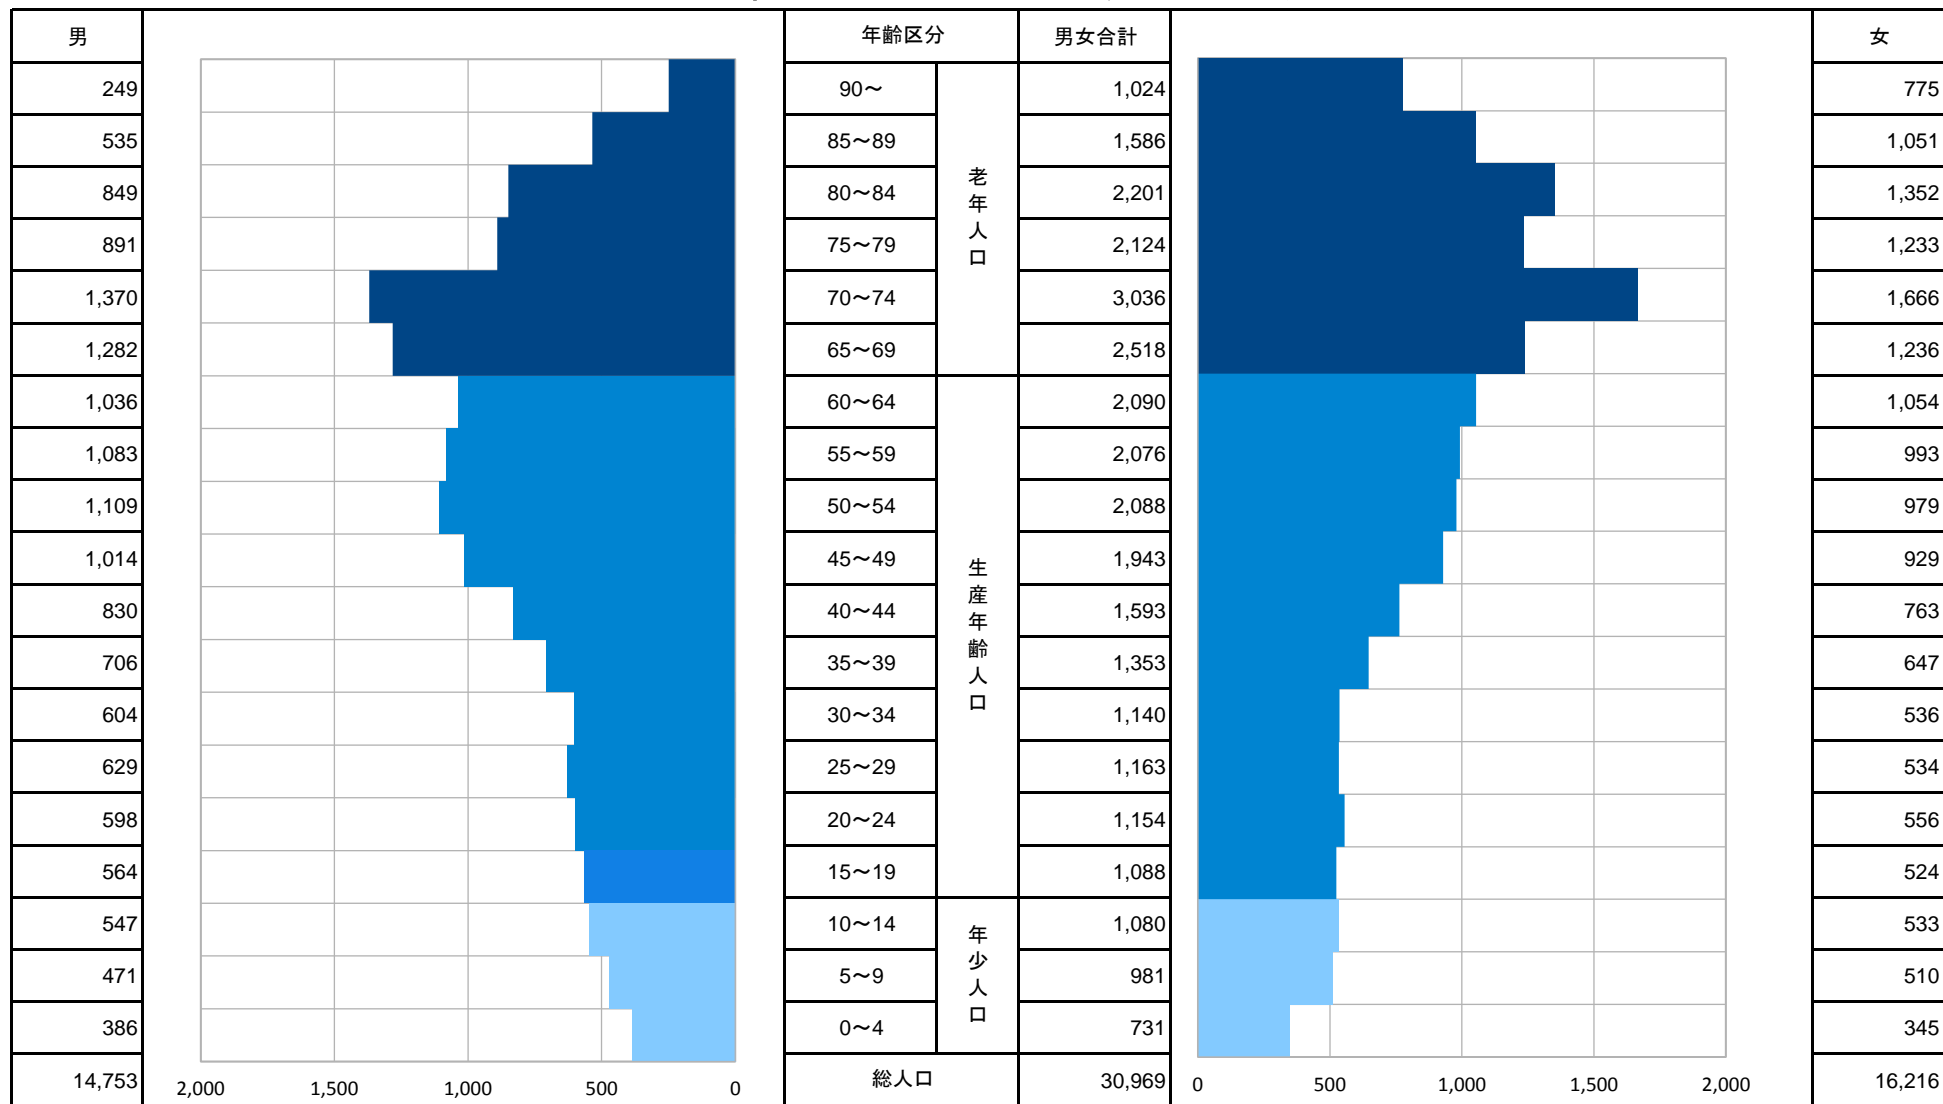

令和4年4月末現在

釜石市人口ピラミッド

令和4年5月2日 市民生活部市民課作成