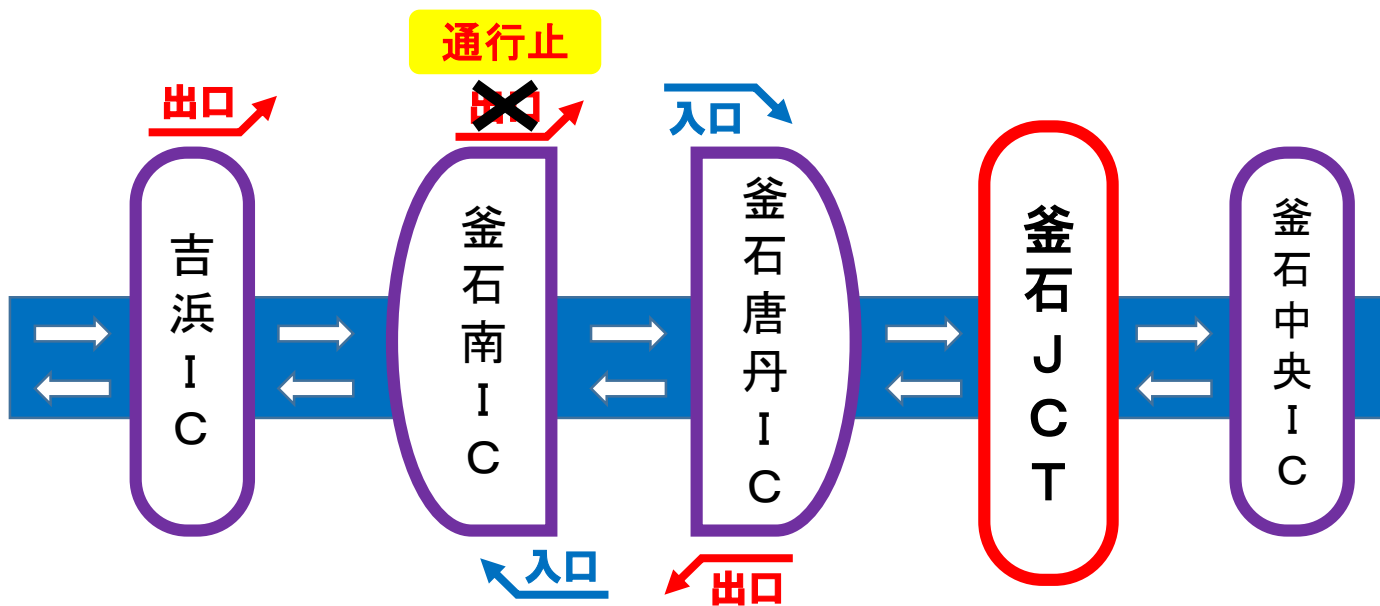

## かまいしエール券の再販売について

販売開始日：10月1日(金)から(売切れ次第終了)

購入上限：1人1冊 ※1回目の販売で購入した人も買えます

1冊5,000円で販売

販売対象：市内に在住または勤務している人

購入方法：**身分証を持参**してください(申請書への記入が必要です)

販売場所：唐丹公民館 市内スーパー(マルイチを除く) 市商工観光課  
各地区公民館、釜石観光総合案内所

## E45三陸沿岸道路 【釜石南IC 出口】

三陸沿岸道路(釜石南IC出口)において、法面の補修工事のため下記日程で終日通行止めを実施しますので、ご協力をお願いします。

日程:令和3年9月27日(月)~12月20日(月)

- 土日祝日も通行できません
- 緊急車両の通行は可能です
- 本線および釜石南IC入口は通行可能です