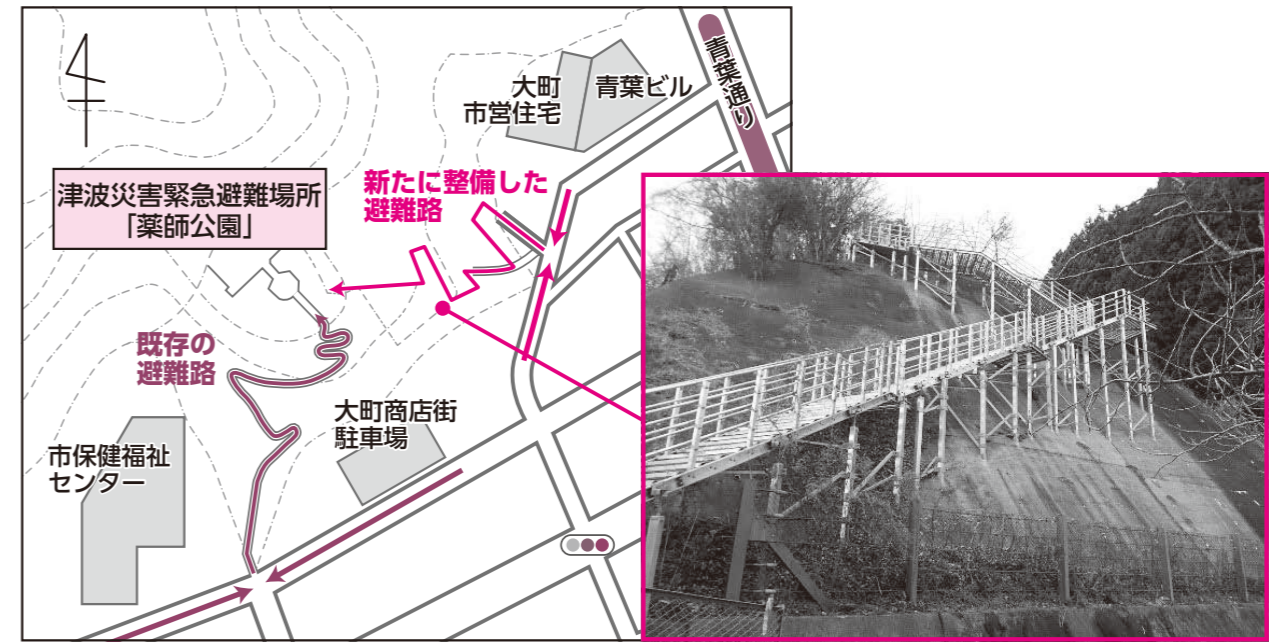

対象	①釜石出身（世帯主が釜石にいる人）で、現在大学、大学院、短大、専門学校、予備校などに在学中の学生 ②岩手大学釜石キャンパスの学生
申込方法	株式会社かまいしDMCのホームページからお申し込みください 受付期間 6月1日(火)～30日(水) かまいし学生エール便 検索
その他	女性限定で、一部を生理用品に変更した「レディースセット」を用意しました。希望する人はお申し込みください。

※この事業は、市が株式会社かまいしDMCへ委託しています

問い合わせ 市商工観光課 移住定住相談センター ☎27-7222

大町地区津波避難路が完成しました

市は津波浸水予想区域から高台への避難をより円滑にするため、大町地区に新たに津波避難路を整備しました。

この避難路から、津波災害緊急避難場所の「薬師公園」に避難できます。気象庁から津波警報または大津波警報が発表され「薬師公園」に避難する際にご活用ください。なお、ウォーキングなど平常時の利用はご遠慮ください。