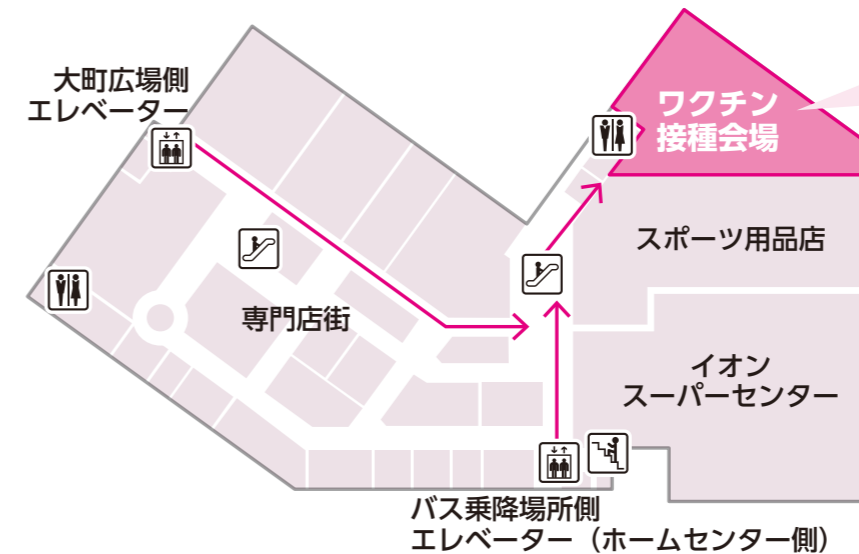

# 集団接種会場への送迎バスを運行します

5月16日(日)から、毎週日曜日に新型コロナワクチンの集団接種を行います。それにともない、栗橋、箱崎・桑の浜、唐丹、尾崎白浜・佐須、大橋、大畑団地の各地区で会場への送迎バスを運行します。

## 会場案内図

集団接種会場は **イオンタウン釜石3階** です

**釜石市新型コロナワクチン  
集団接種会場**  
イオンタウン釜石3階  
(港町2-1-1)  
開設日 5月16日(日)以降の毎週日曜日  
時間 9時30分~11時30分  
13時30分~15時30分

## バス運行案内 運賃は無料です