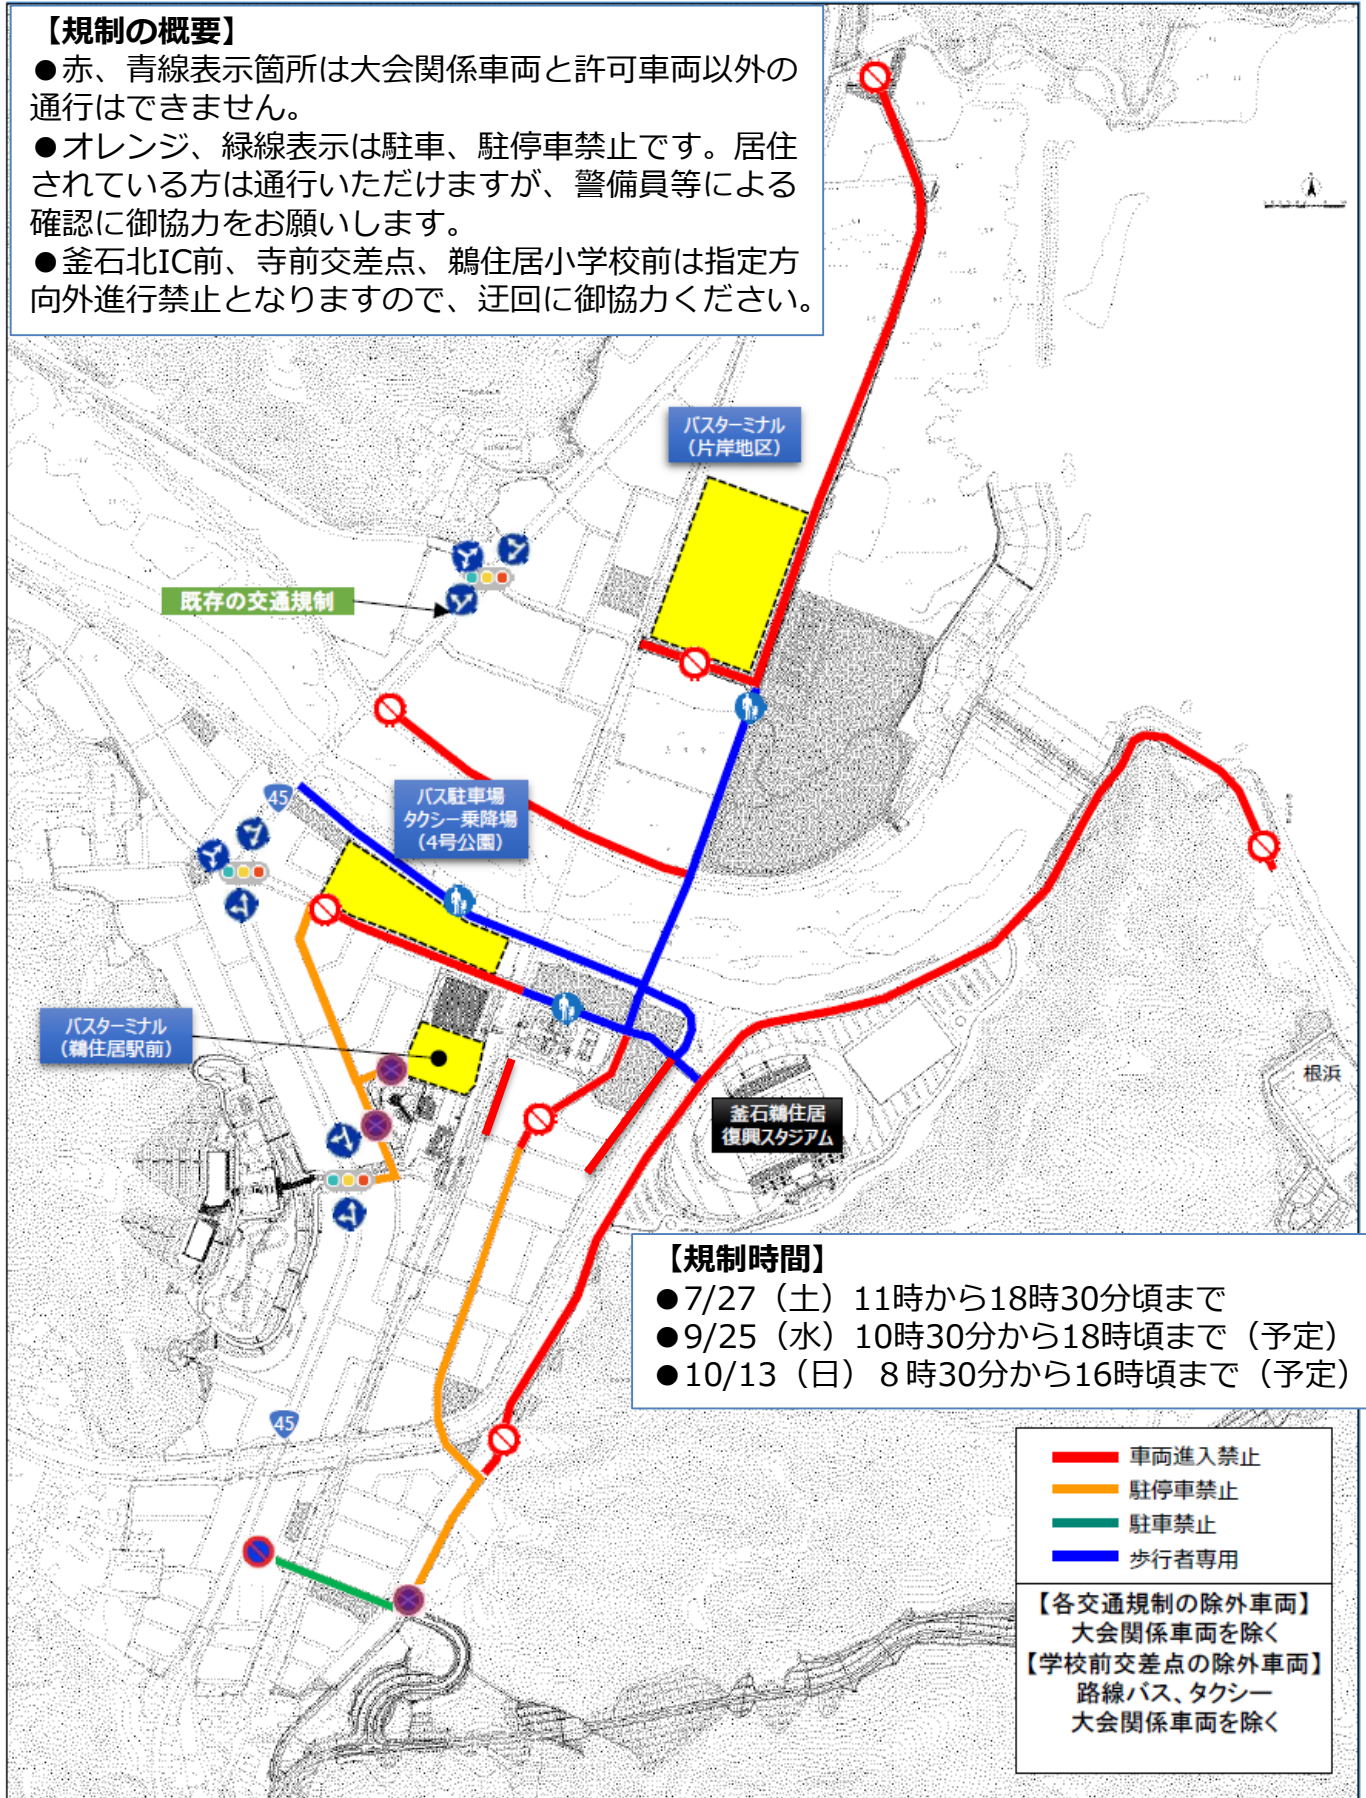

交通規制予定図

【規制の概要】

- 赤、青線表示箇所は大会関係車両と許可車両以外の通行はできません。
- オレンジ、緑線表示は駐車、駐停車禁止です。居住されている方は通行いただけますが、警備員等による確認に御協力をお願いします。
- 釜石北IC前、寺前交差点、鶴住居小学校前は指定方向外進行禁止となりますので、迂回に御協力ください。

【規制時間】

- 7/27 (土) 11時から18時30分頃まで
- 9/25 (水) 10時30分から18時頃まで (予定)
- 10/13 (日) 8時30分から16時頃まで (予定)

- 車両進入禁止
- 駐停車禁止
- 駐車禁止
- 歩行者専用

- 【各交通規制の除外車両】
大会関係車両を除く
【学校前交差点の除外車両】
路線バス、タクシー
大会関係車両を除く

スタジアム周辺の 住民、事業者の皆様への御協力をお願い

◆ 住宅、事業所等への通行が出来なくなるような規制は行いませんが、迂回や警備員による確認等への御協力をお願いします。

◆ 駐停車防止の観点から、歩道や宅地造成地の入り口付近にロードコーン（三角コーン）を設置させていただく場合がありますので、あらかじめご了承くださいませよう、お願いします。