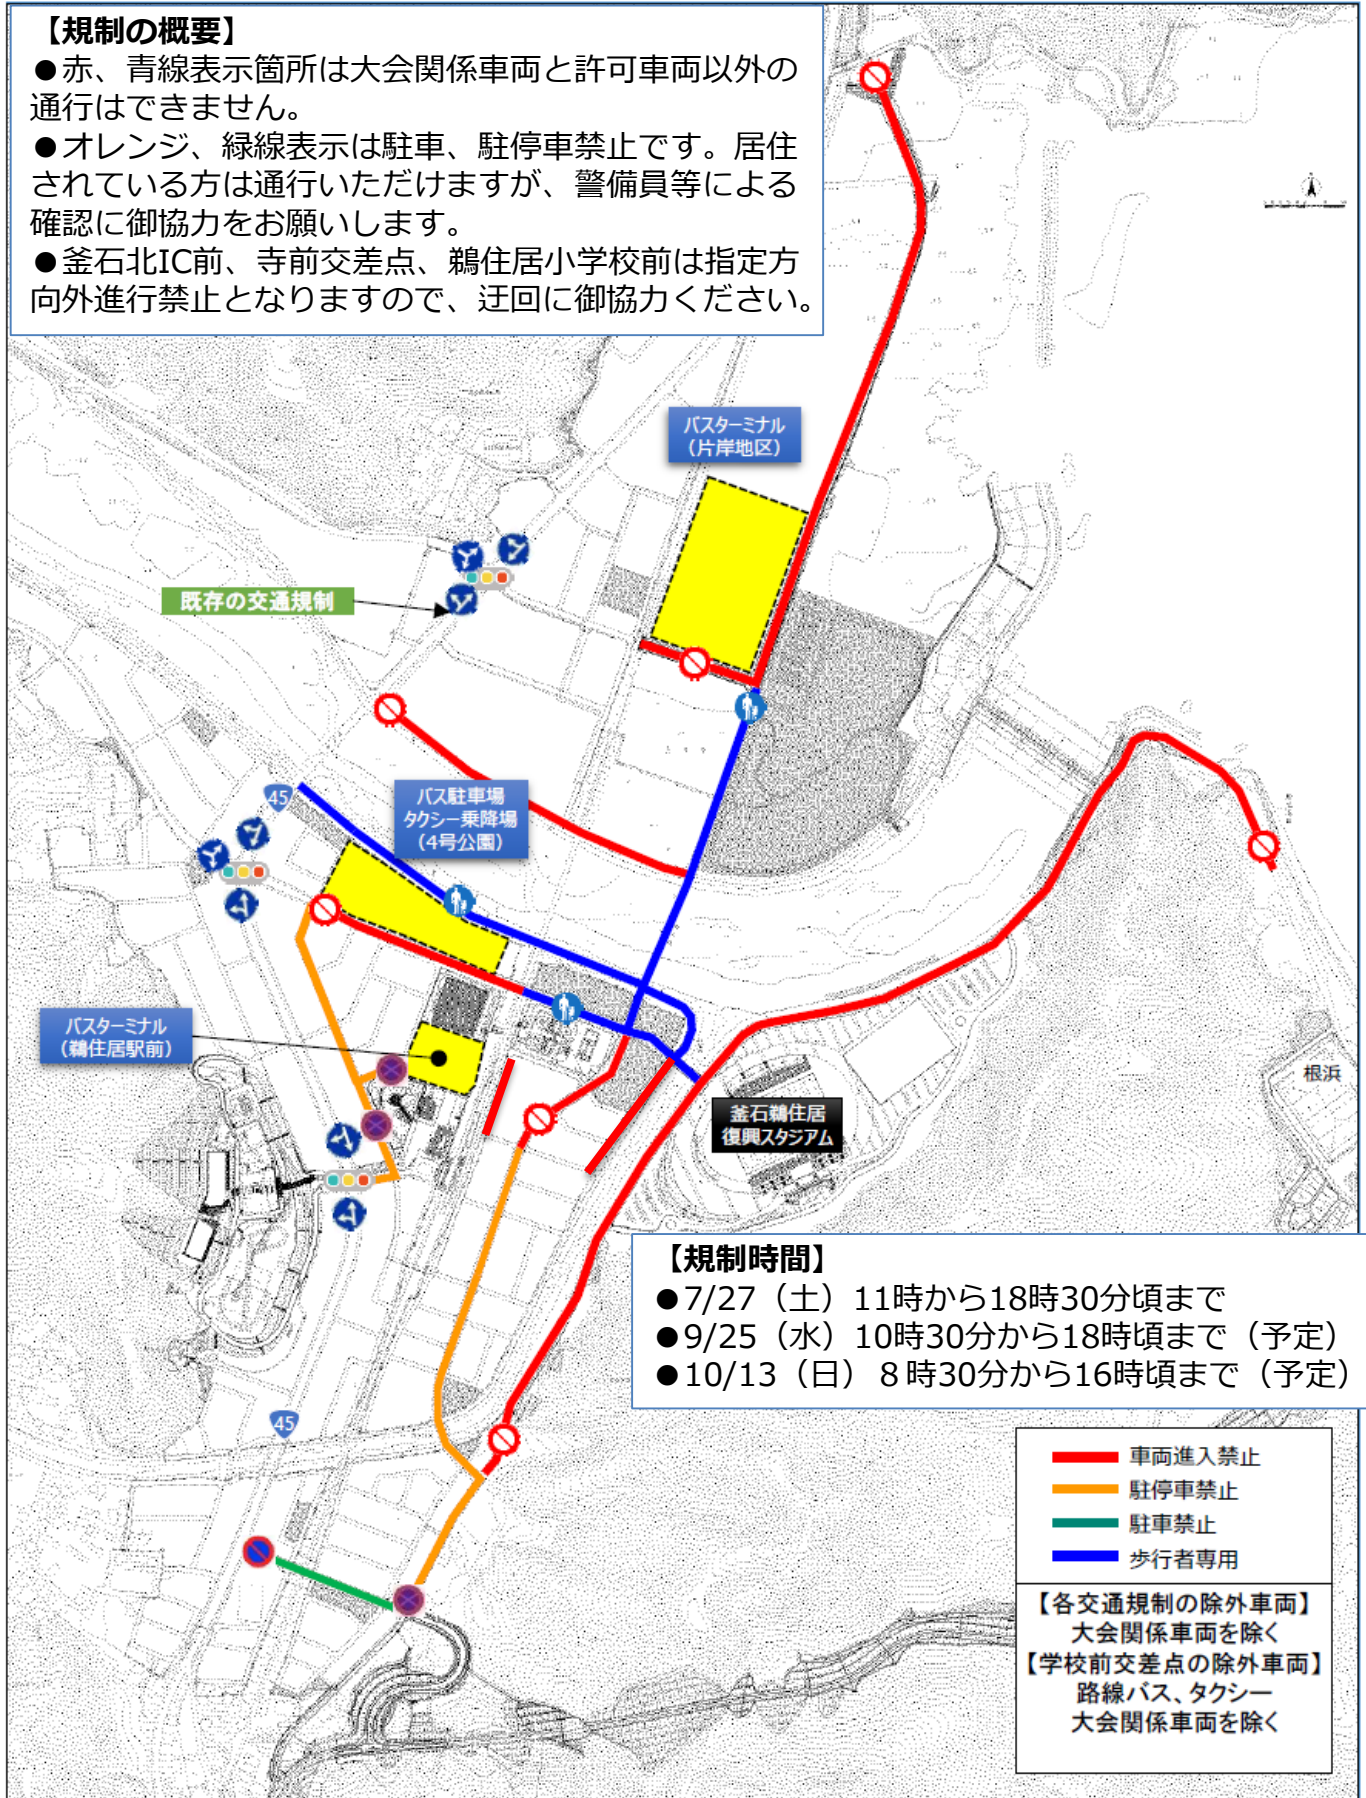

交通規制予定図

【規制の概要】

- 赤、青線表示箇所は大会関係車両と許可車両以外の通行はできません。
- オレンジ、緑線表示は駐車、駐停車禁止です。居住されている方は通行いただけますが、警備員等による確認に御協力をお願いします。
- 釜石北IC前、寺前交差点、鶴住居小学校前は指定方向外進行禁止となりますので、迂回に御協力ください。

【規制時間】

- 7/27 (土) 11時から18時30分頃まで
- 9/25 (水) 10時30分から18時頃まで (予定)
- 10/13 (日) 8時30分から16時頃まで (予定)

- 車両進入禁止
- 駐停車禁止
- 駐車禁止
- 歩行者専用

- 【各交通規制の除外車両】
大会関係車両を除く
- 【学校前交差点の除外車両】
路線バス、タクシー
大会関係車両を除く

スタジアム周辺の 住民、事業者の皆様への御協力をお願い

◆ 住宅、事業所等への通行が出来なくなるような規制は行いませんが、迂回や警備員による確認等への御協力をお願いします。

◆ 駐停車防止の観点から、歩道や宅地造成地の入り口付近にロードコーン（三角コーン）を設置させていただく場合がありますので、あらかじめご了承くださいませよう、お願いします。