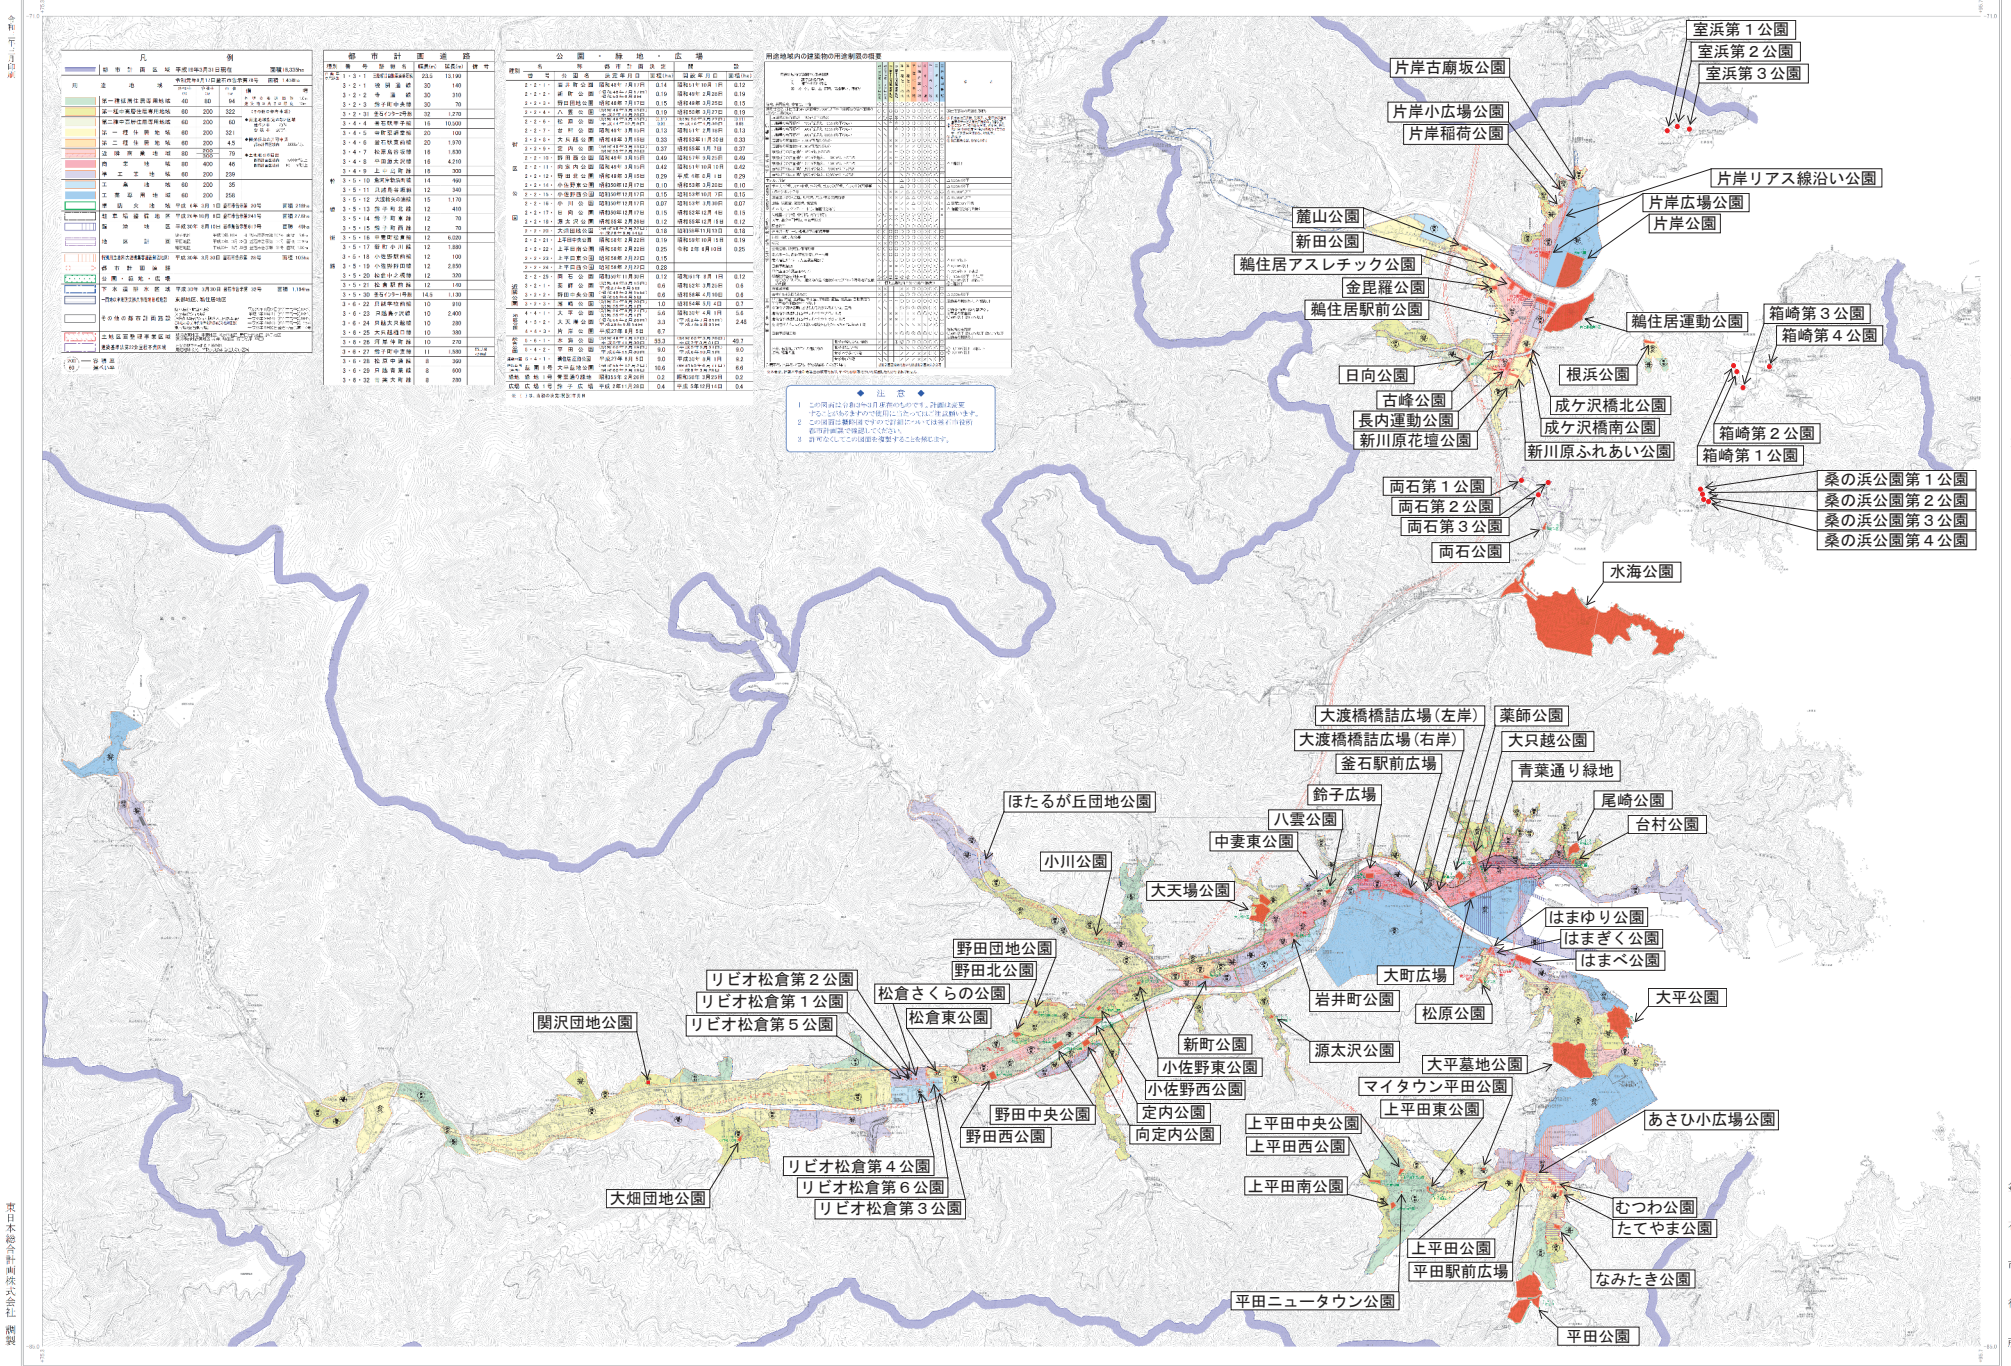

釜石市公園・広場等位置図

1:20,000

東日本総合計画株式会社 編製

1:20,000