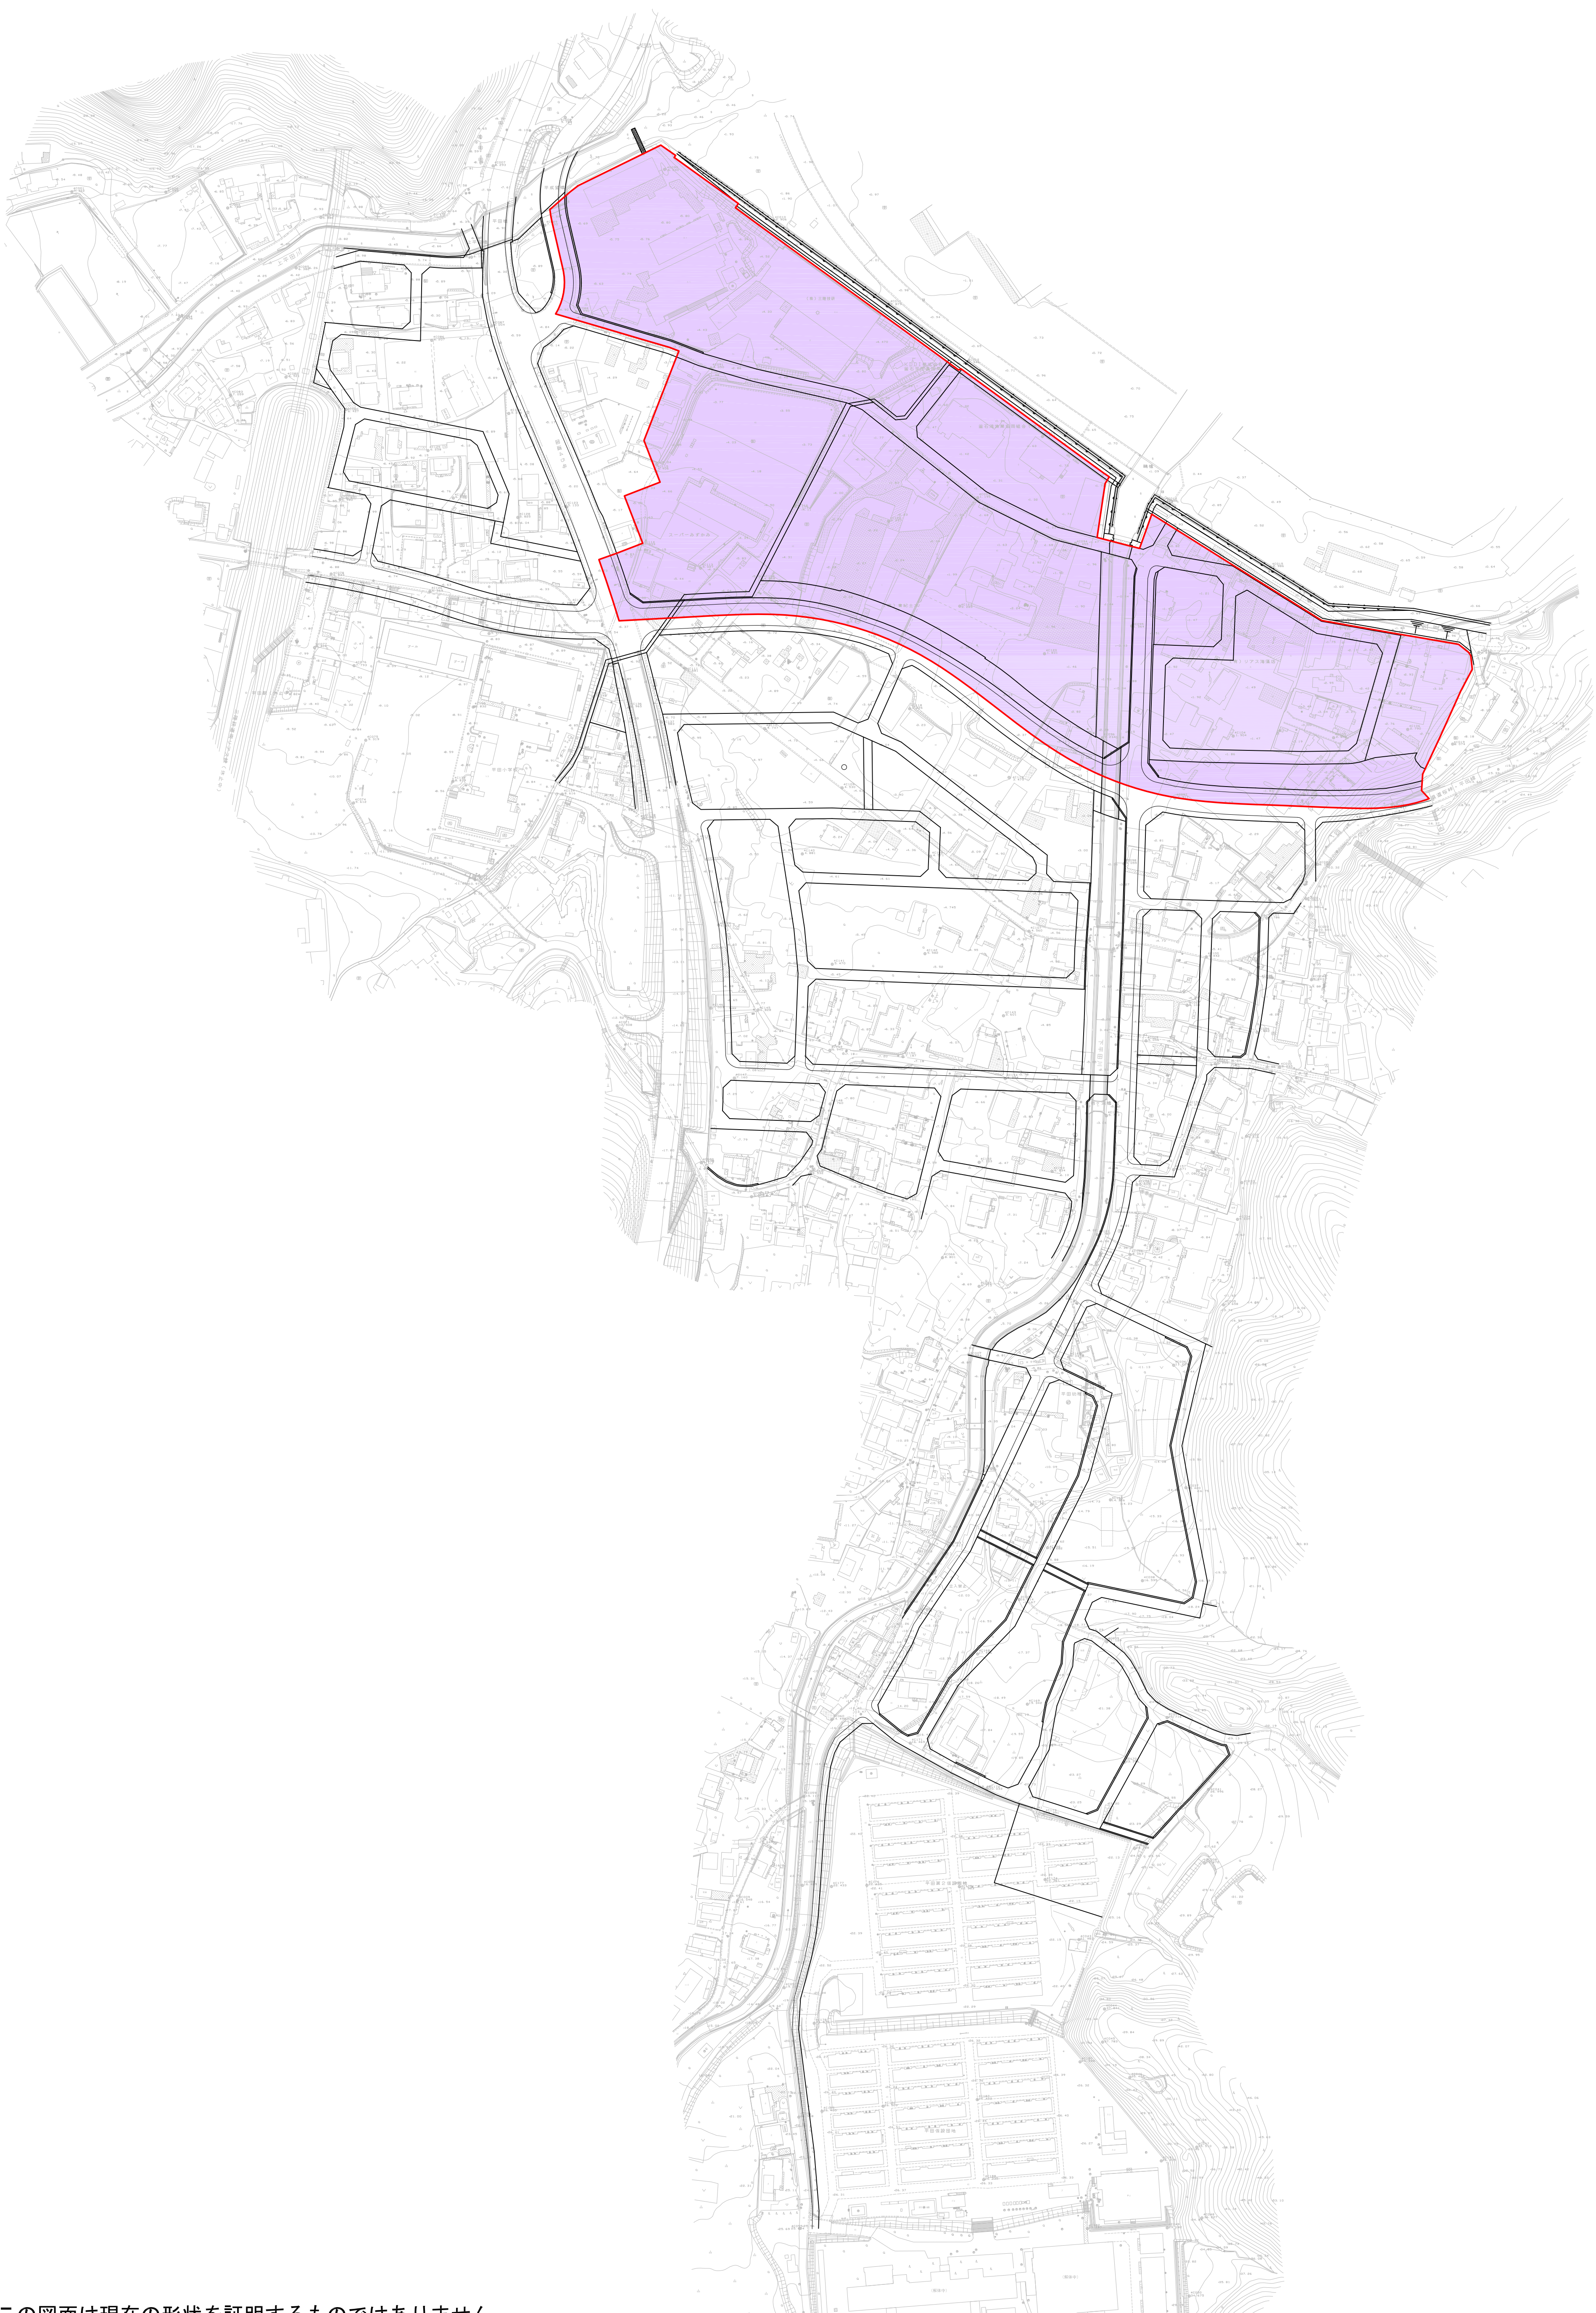

災害危険区域の指定区域を明らかにした図面

・この図面は現在の形状を証明するものではありません。

地区名	釜石平田地区
告示年月日	平成27年12月14日
凡例	
	災害危険区域
	第1種区域