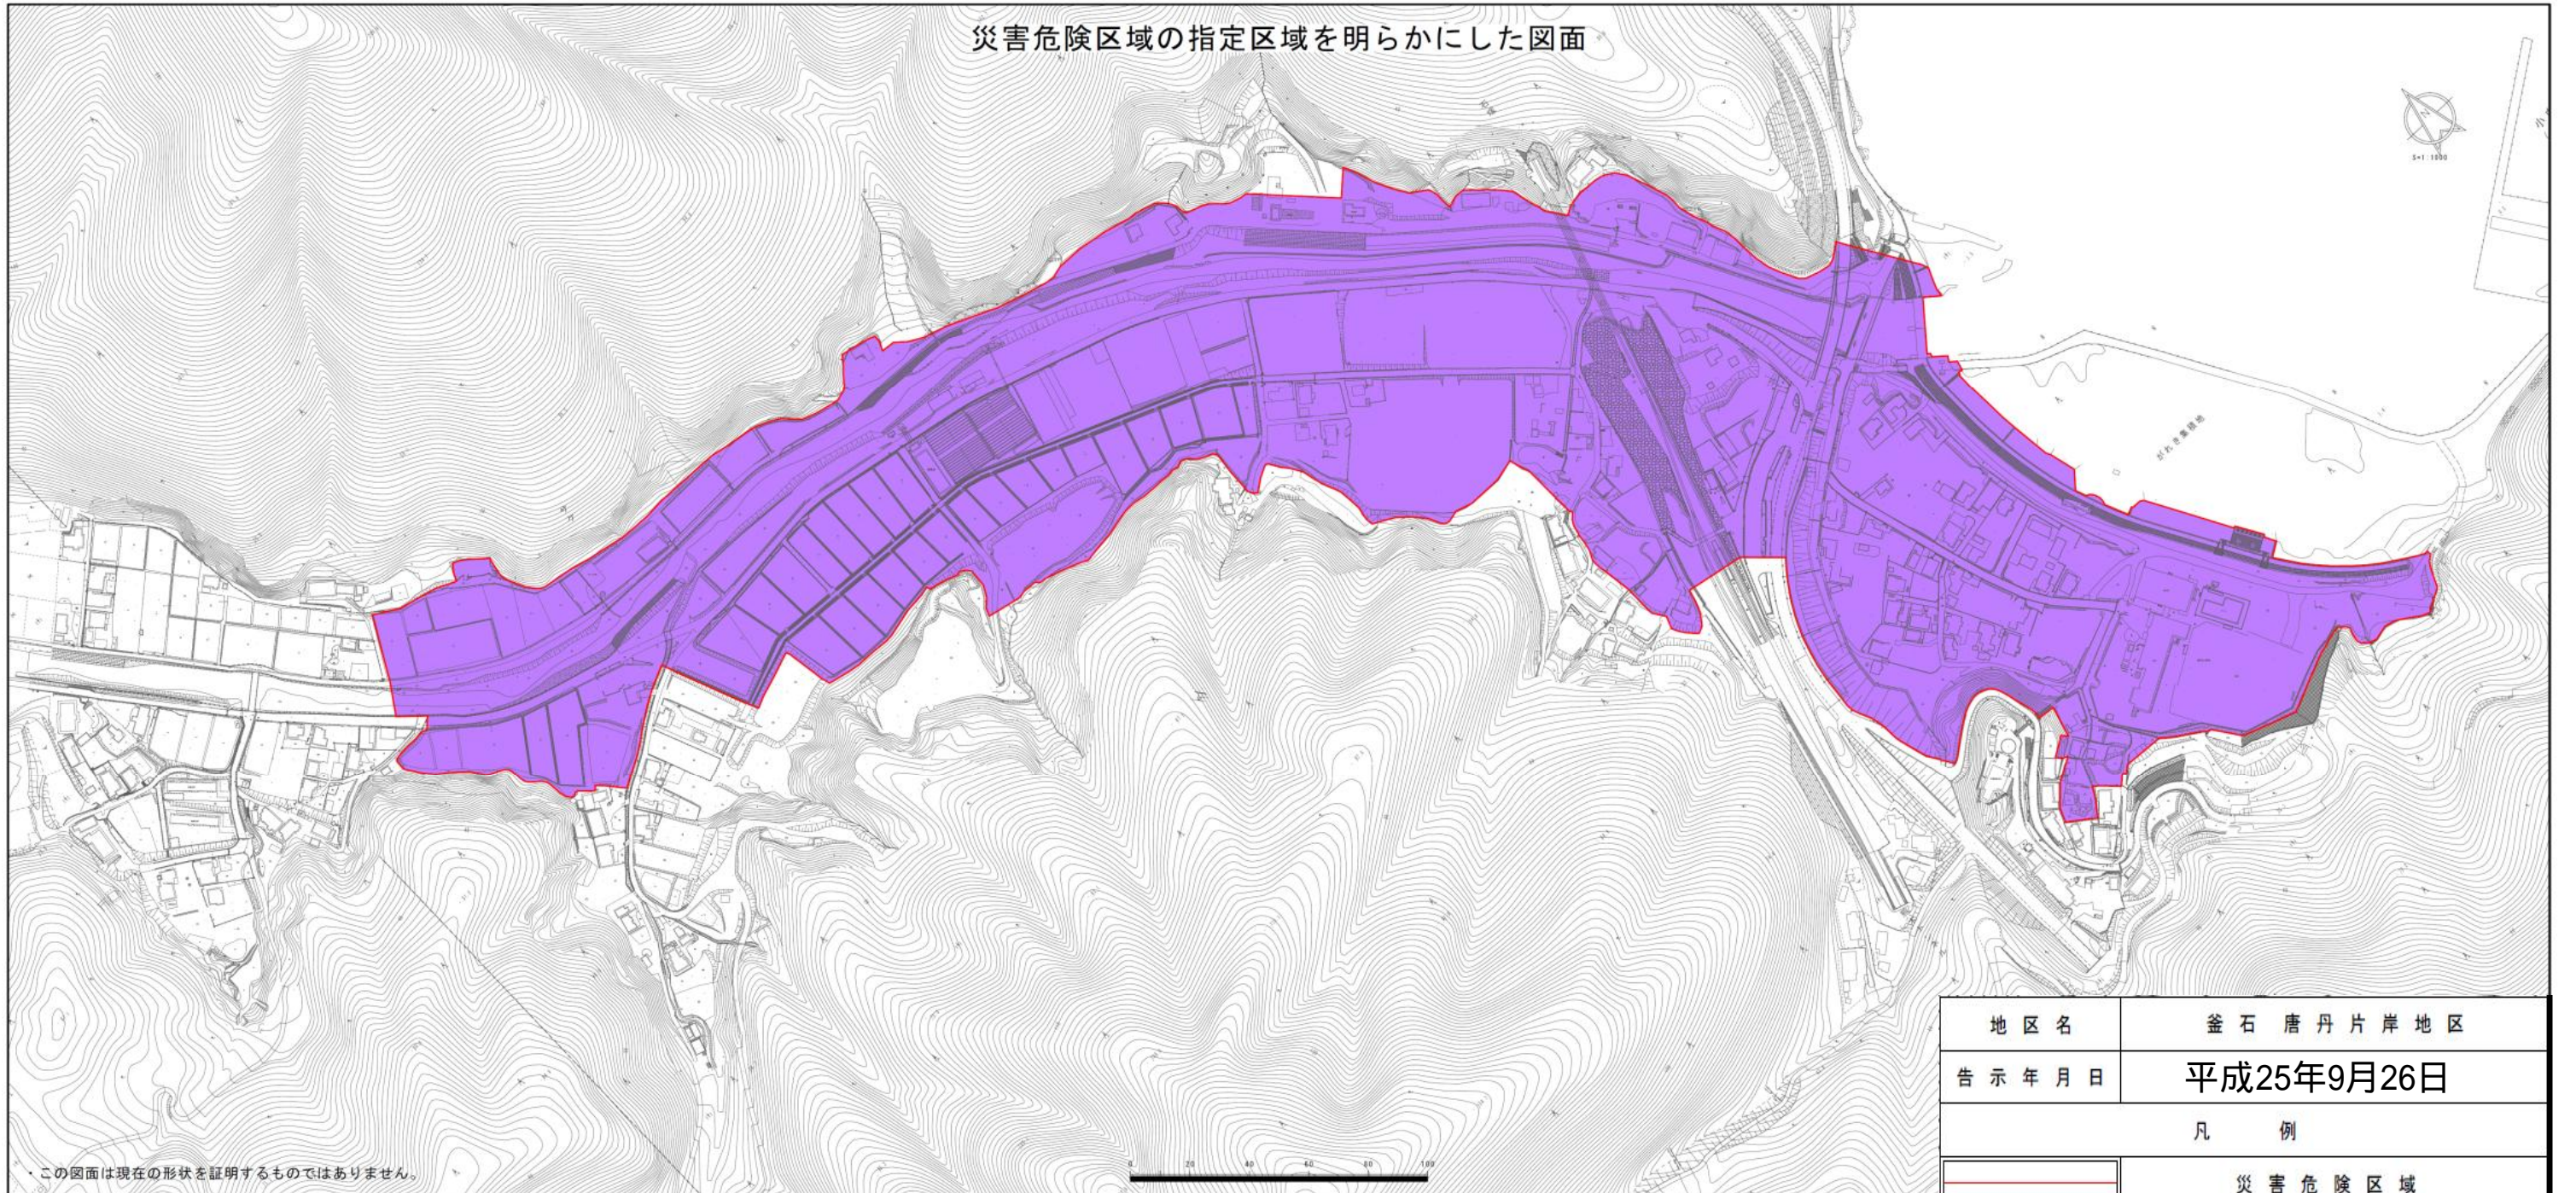

災害危険区域の指定区域を明らかにした図面

この図面は現在の形状を証明するものではありません。

地区名	釜石 唐丹片岸地区
告示年月日	平成25年9月26日
凡 例	
	災害危険区域
	第1種区域