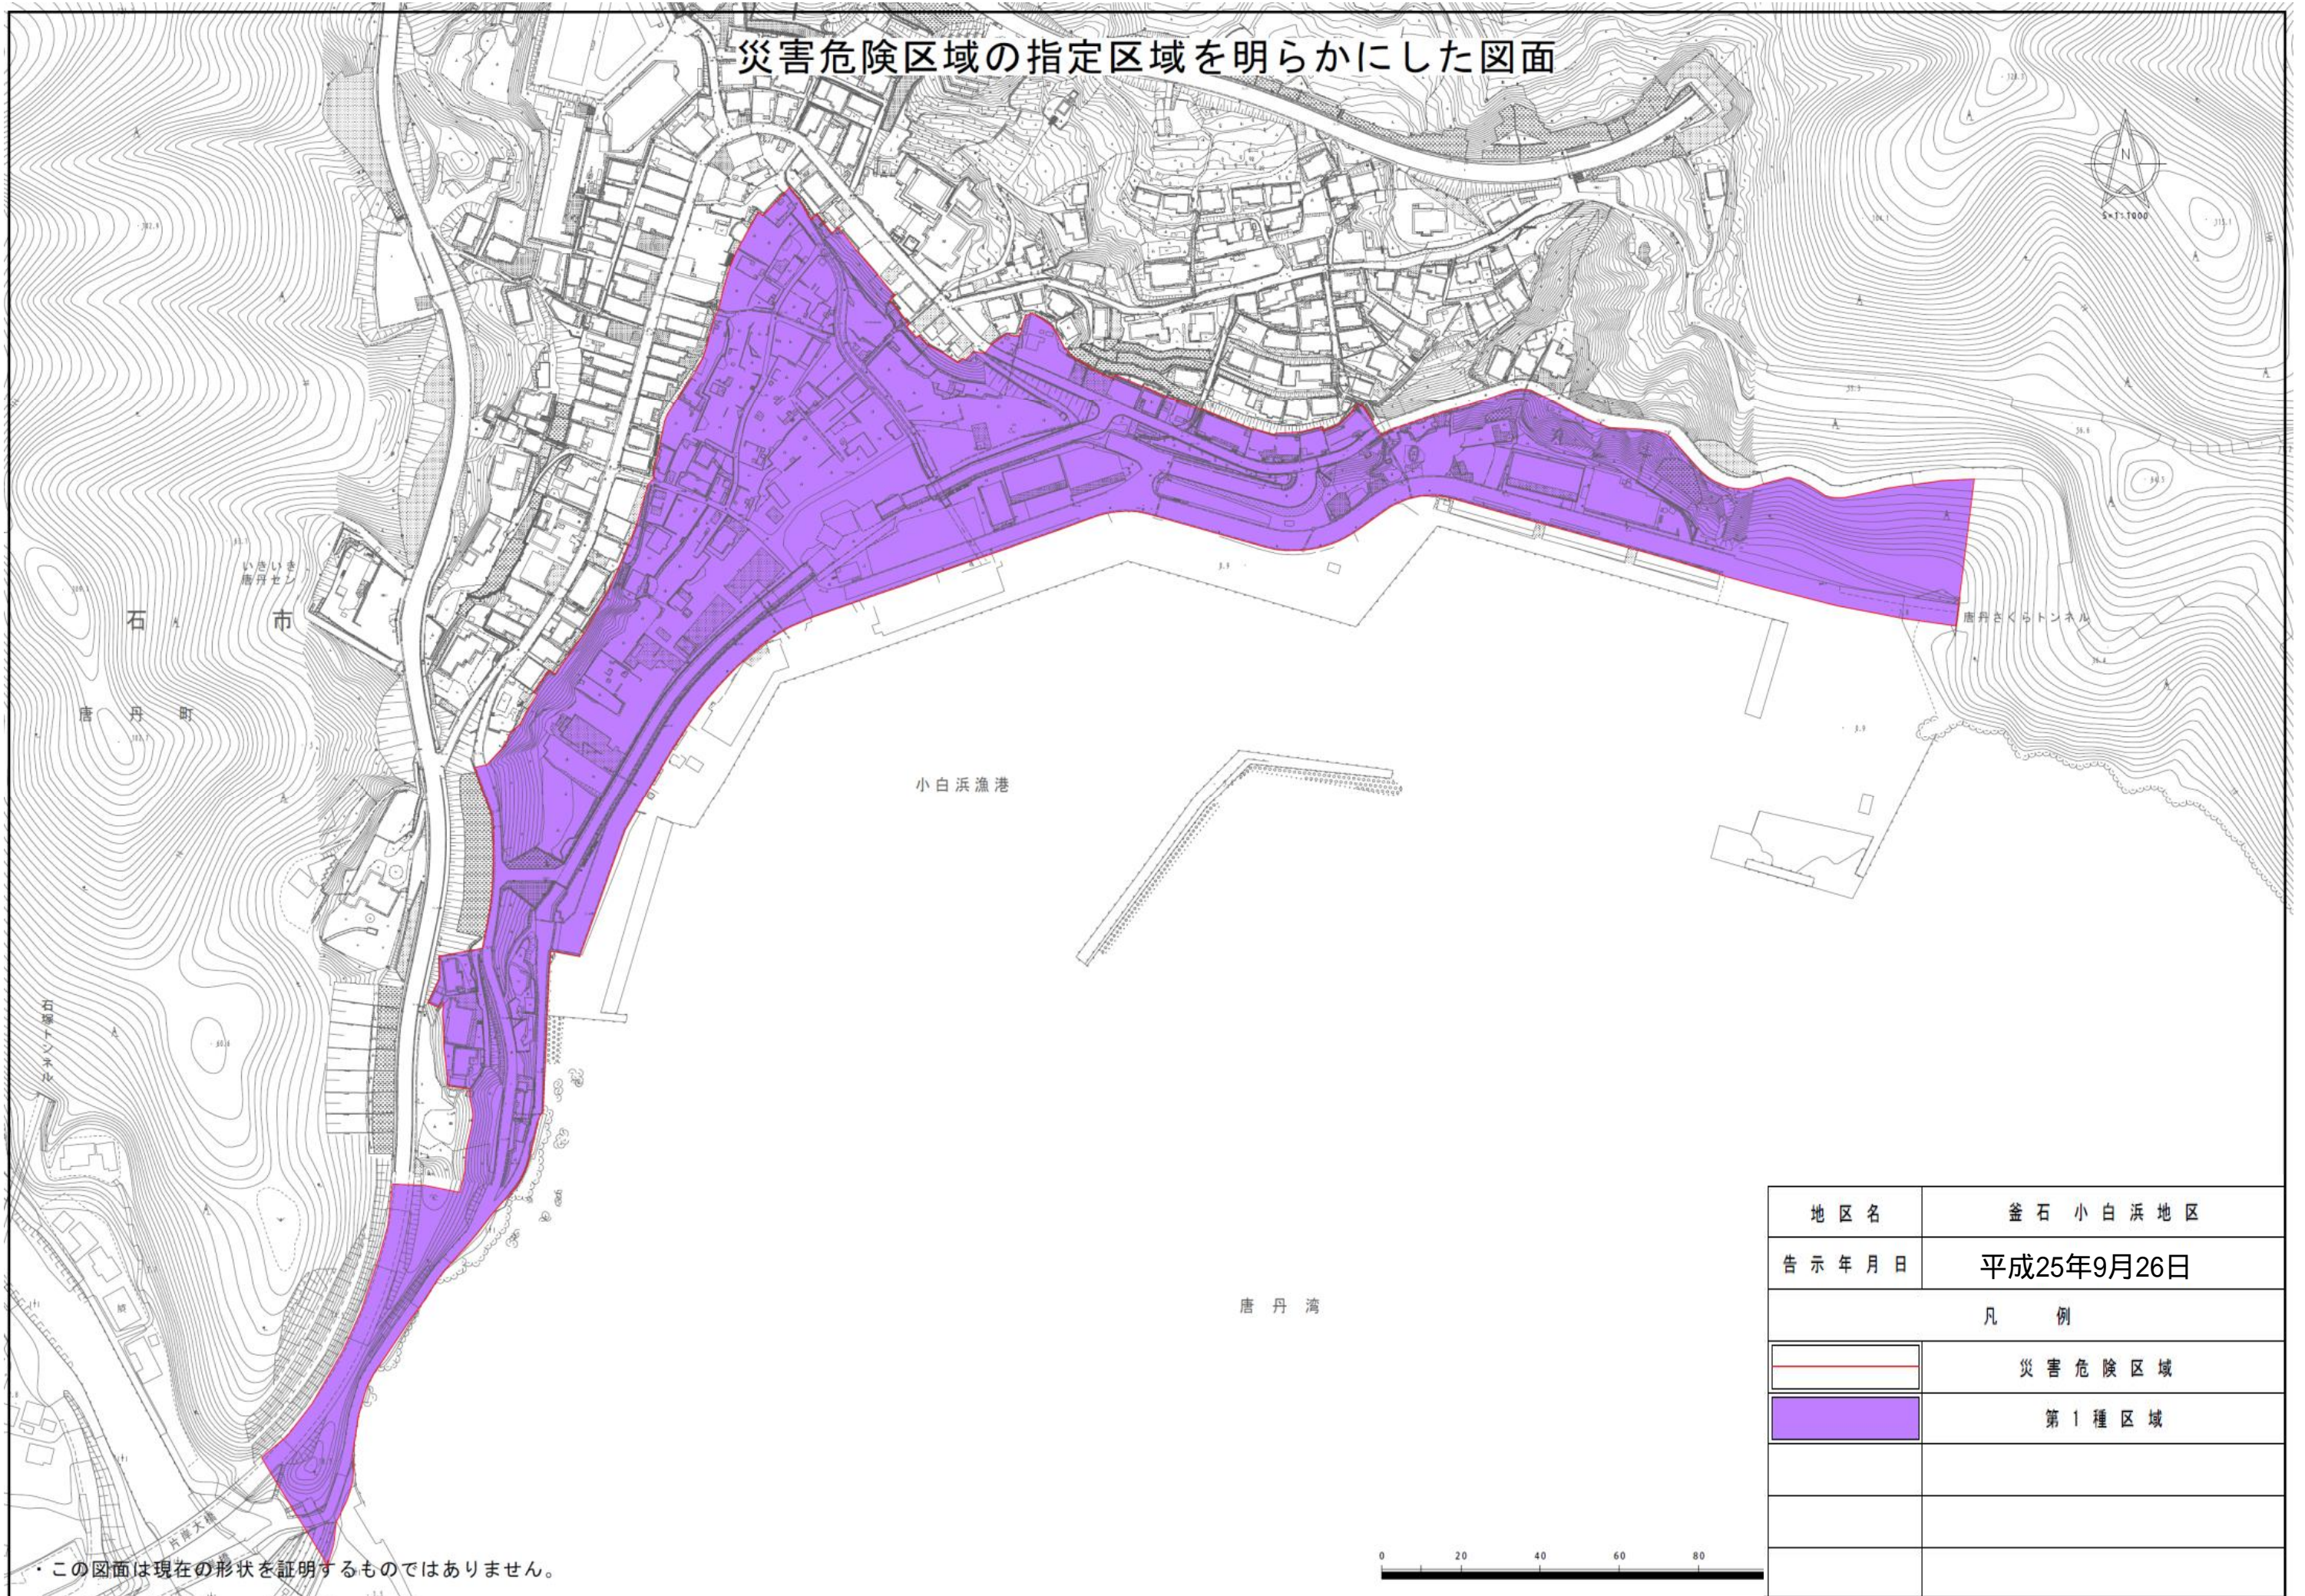

災害危険区域の指定区域を明らかにした図面

地区名	釜石 小白浜地区
告示年月日	平成25年9月26日
凡 例	
	災害危険区域
	第1種区域

・この図面は現在の形状を証明するものではありません。