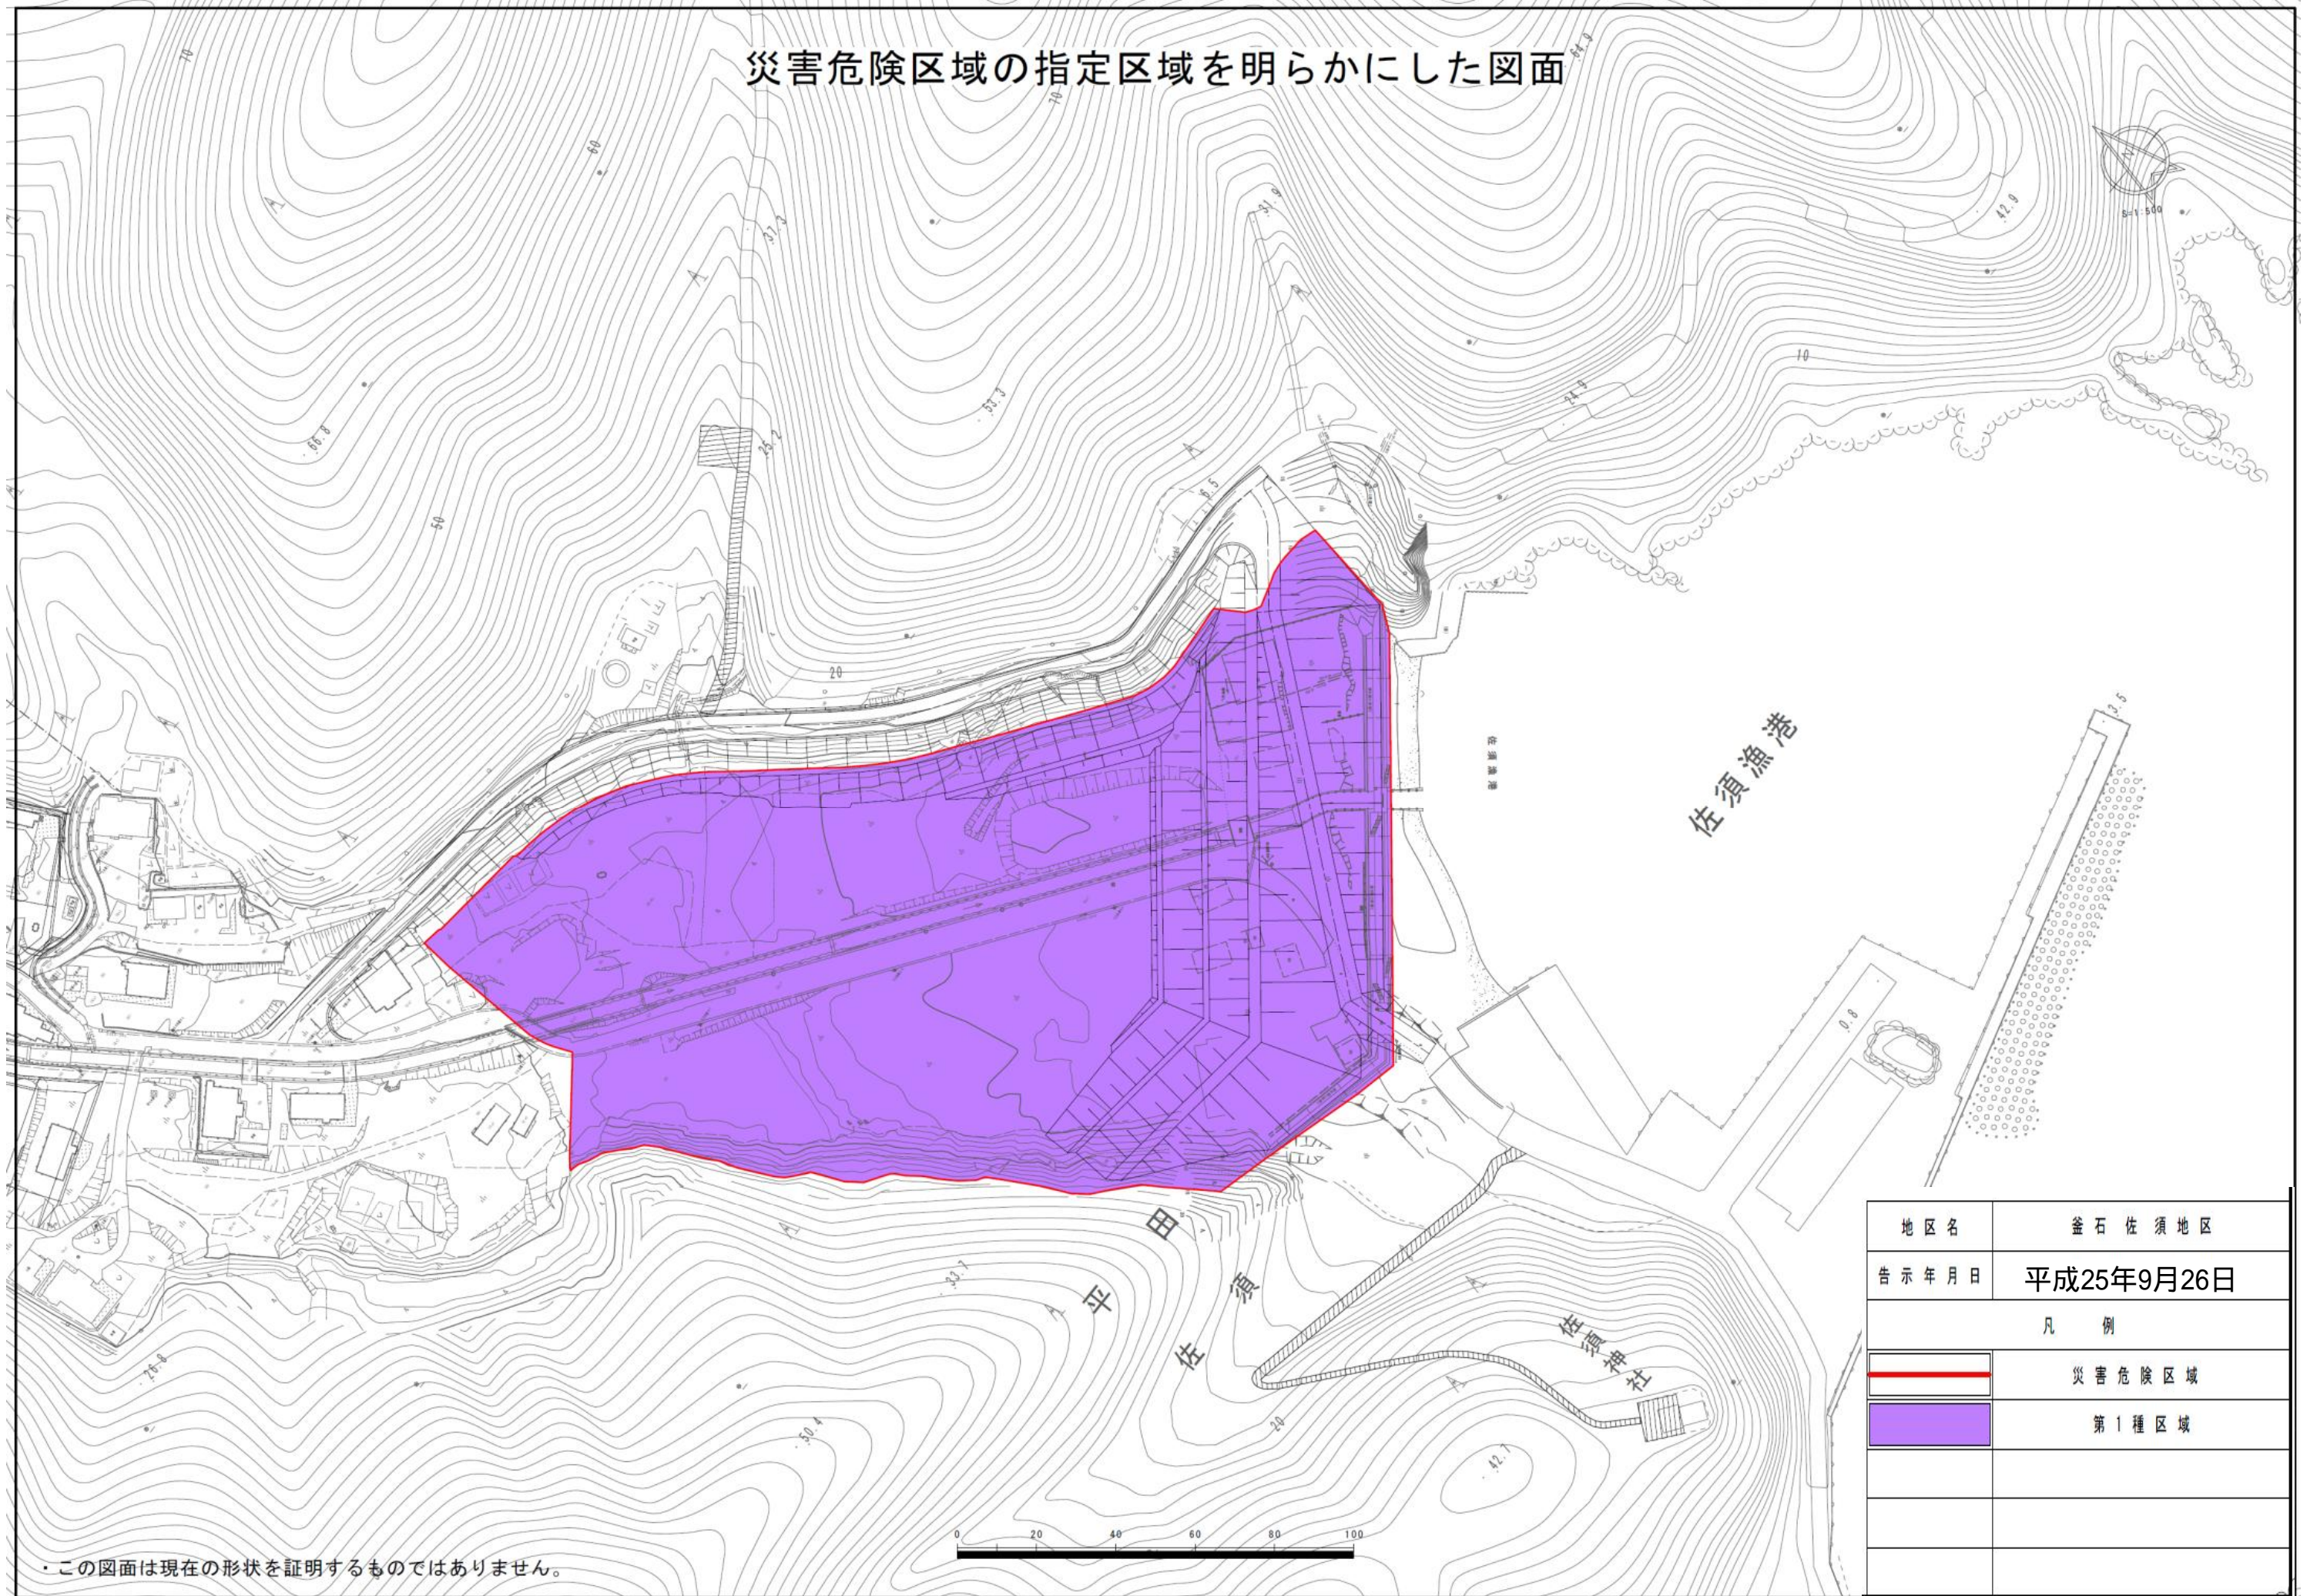

災害危険区域の指定区域を明らかにした図面

地区名	金石佐須地区
告示年月日	平成25年9月26日
凡例	
	災害危険区域
	第1種区域

・この図面は現在の形状を証明するものではありません。