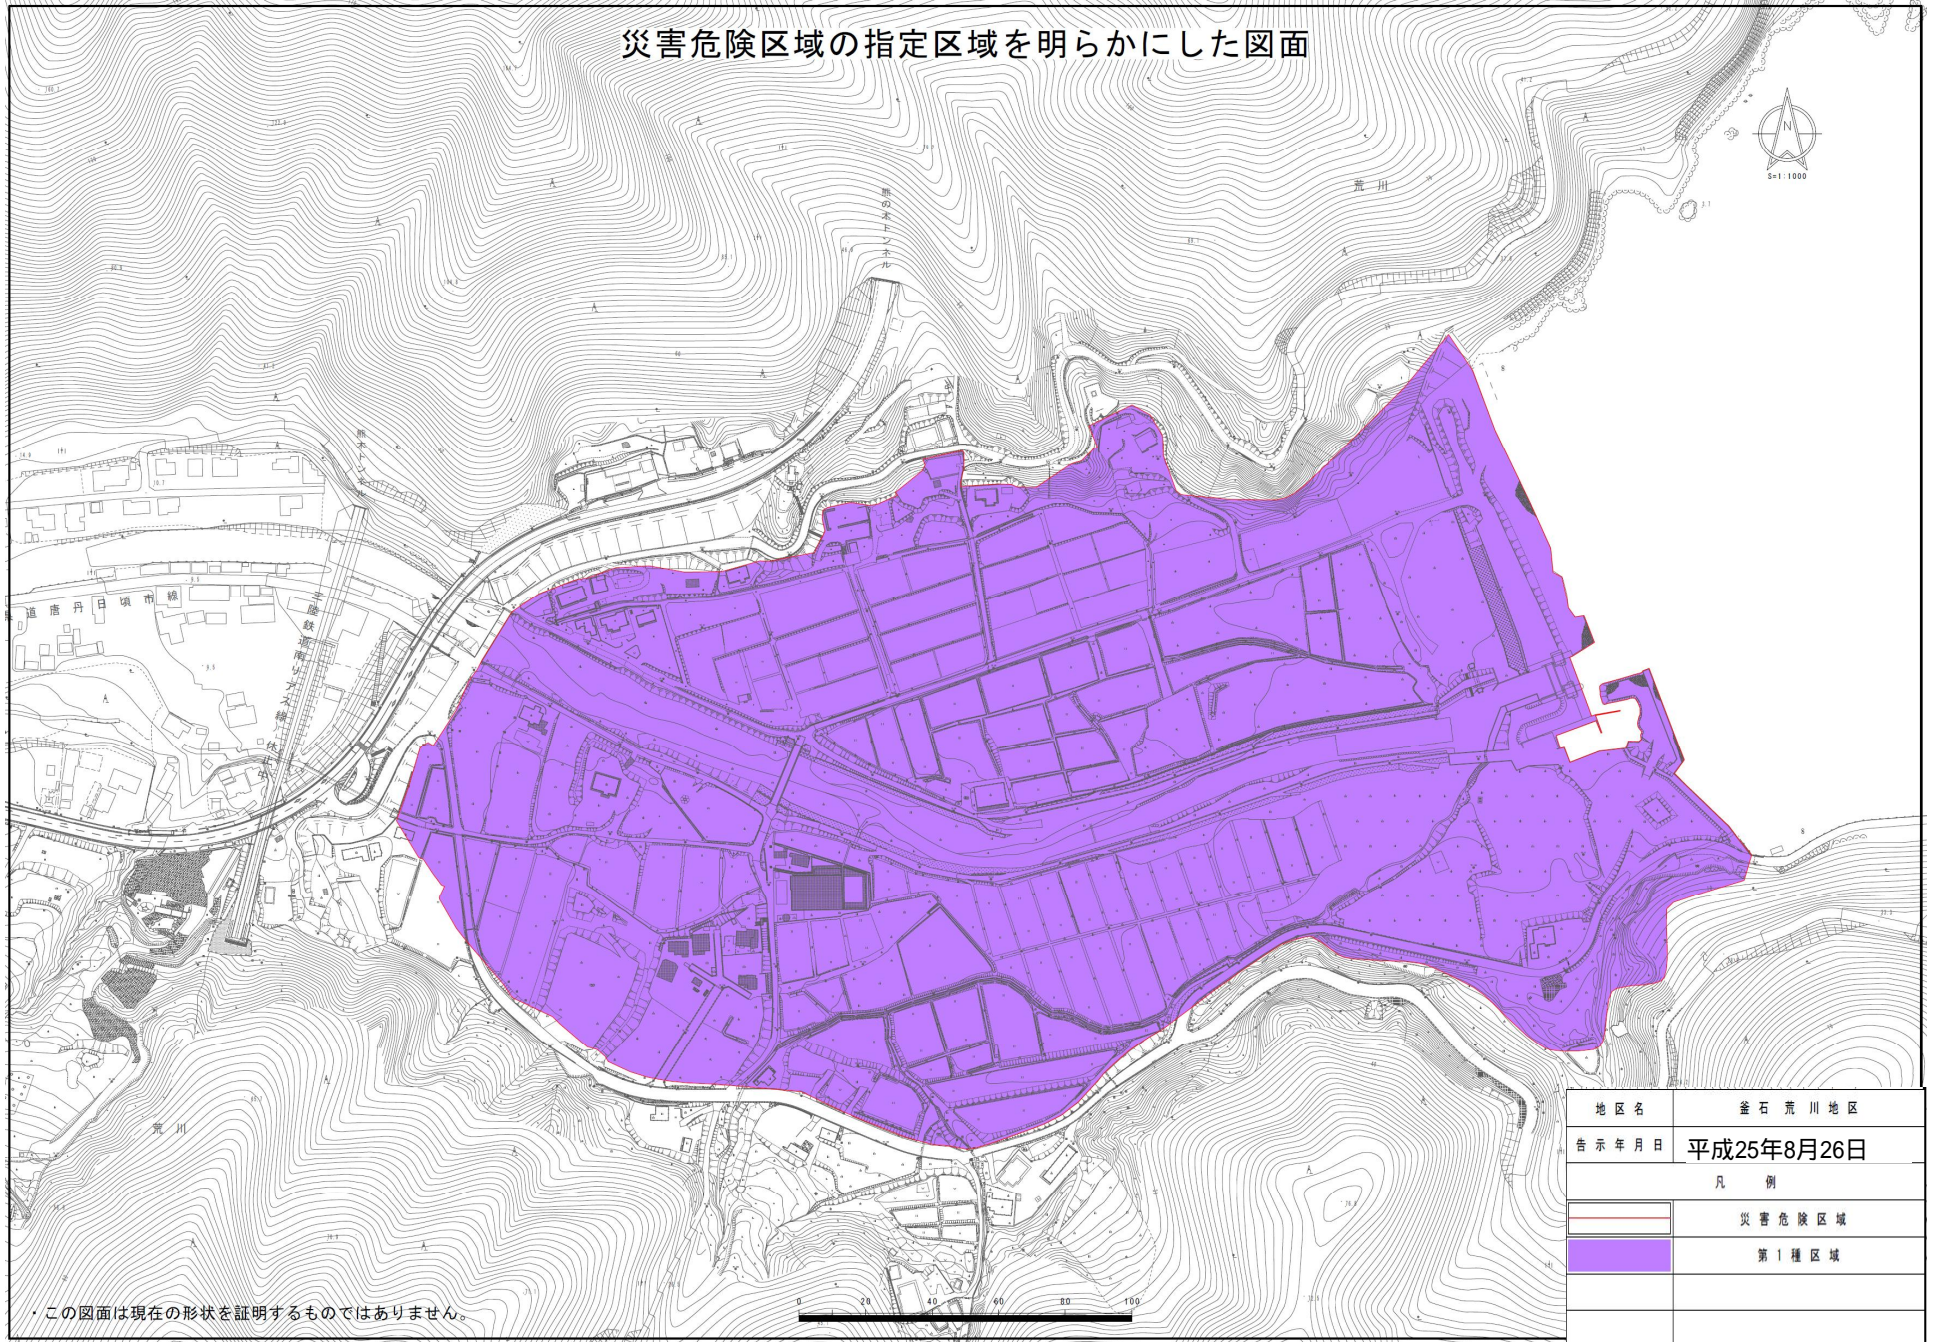

災害危険区域の指定区域を明らかにした図面

| | |
|---|------------|
| 地区名 | 金石荒川地区 |
| 告示年月日 | 平成25年8月26日 |
| 凡例 | |
|  | 災害危険区域 |
|  | 第1種区域 |
| | |
| | |

この図面は現在の形状を証明するものではありません。