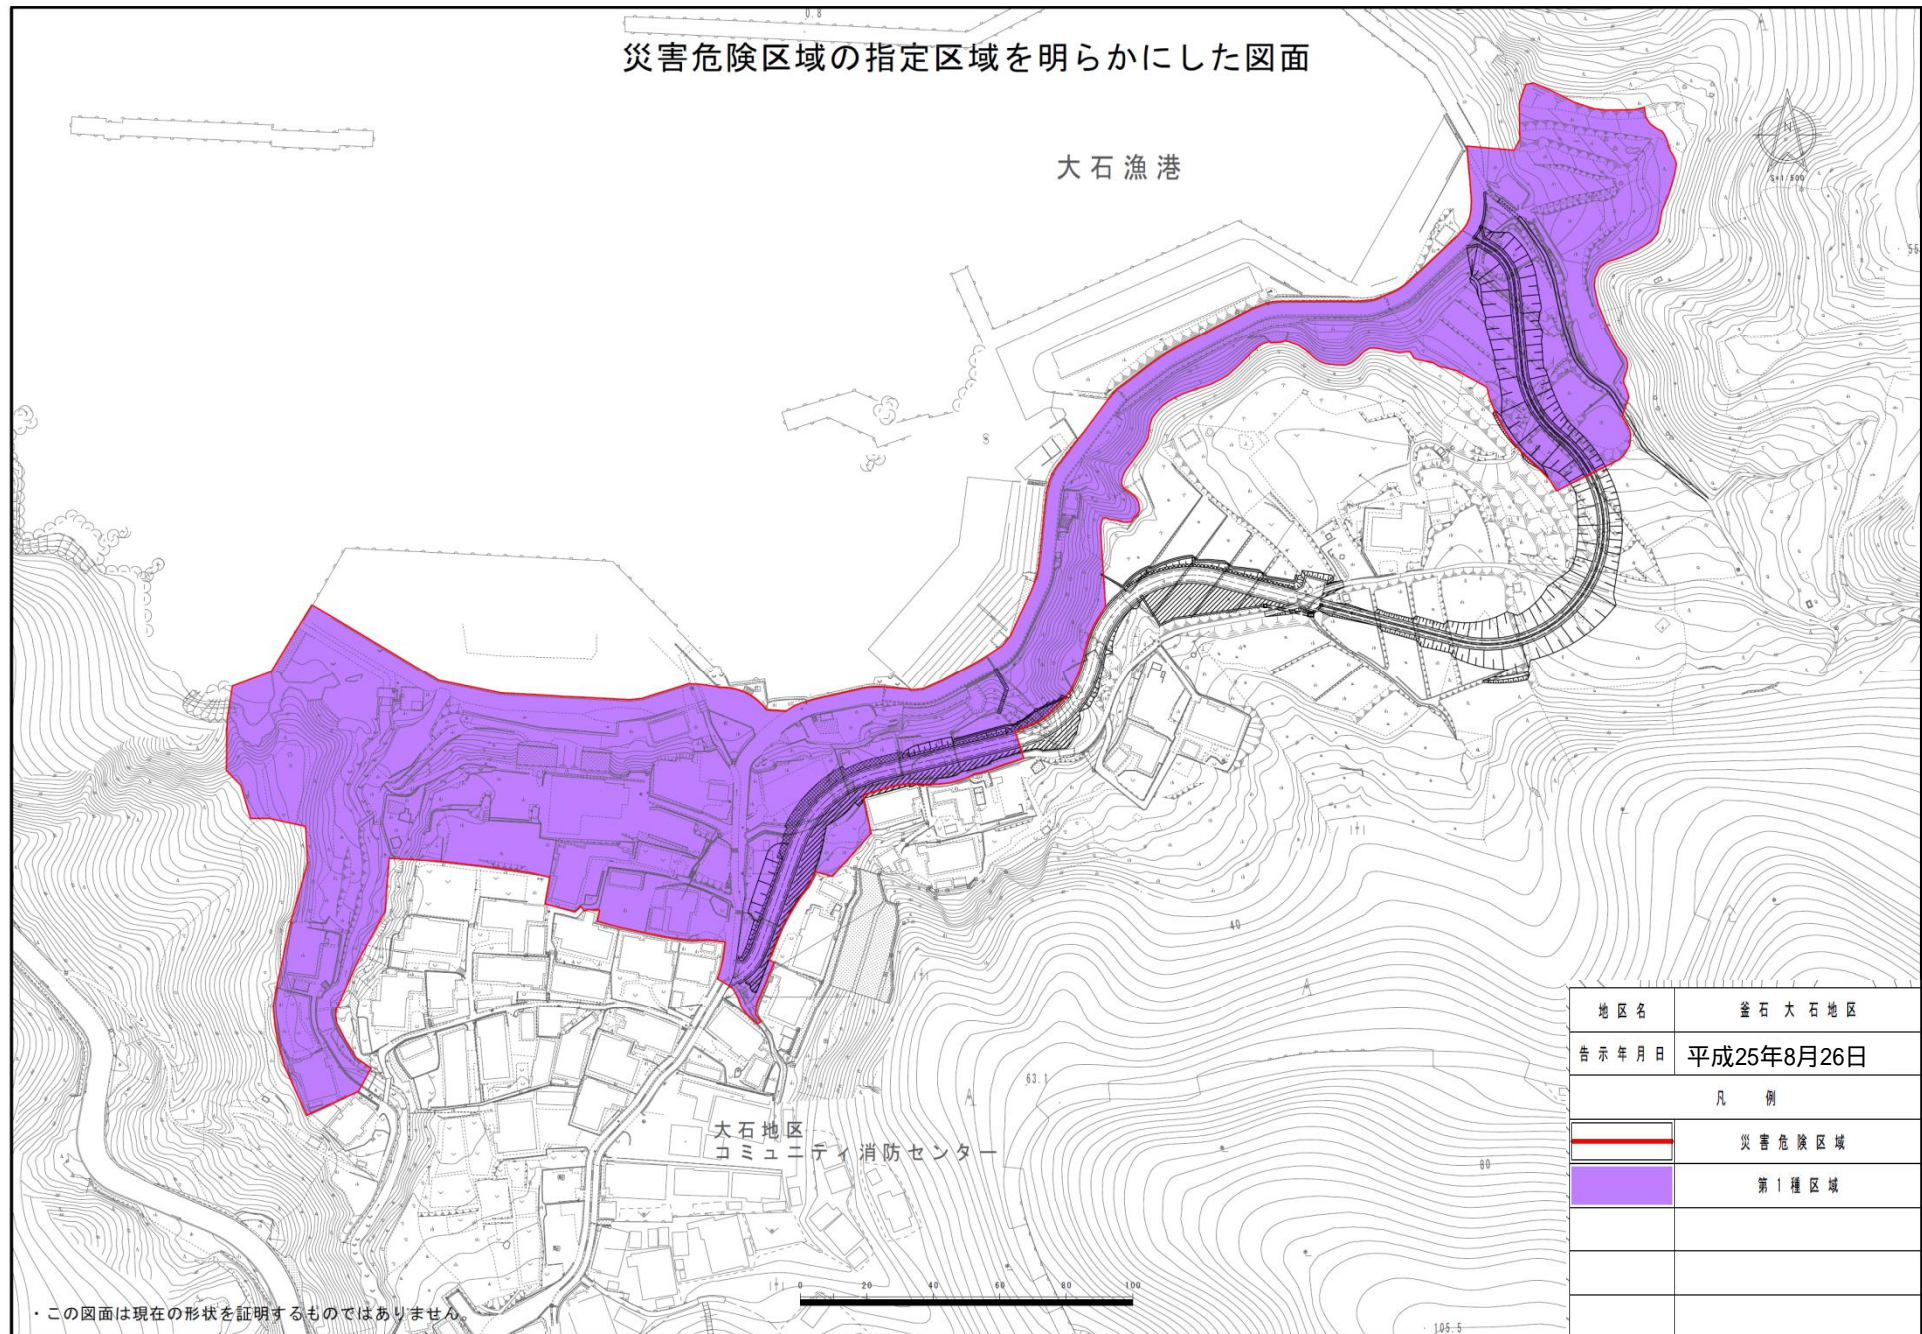

災害危険区域の指定区域を明らかにした図面

大石漁港

大石地区
コミュニティ消防センター

| | |
|---|------------|
| 地区名 | 釜石大石地区 |
| 告示年月日 | 平成25年8月26日 |
| 凡 例 | |
|  | 災害危険区域 |
|  | 第1種区域 |
| | |
| | |

・この図面は現在の形状を証明するものではありません。