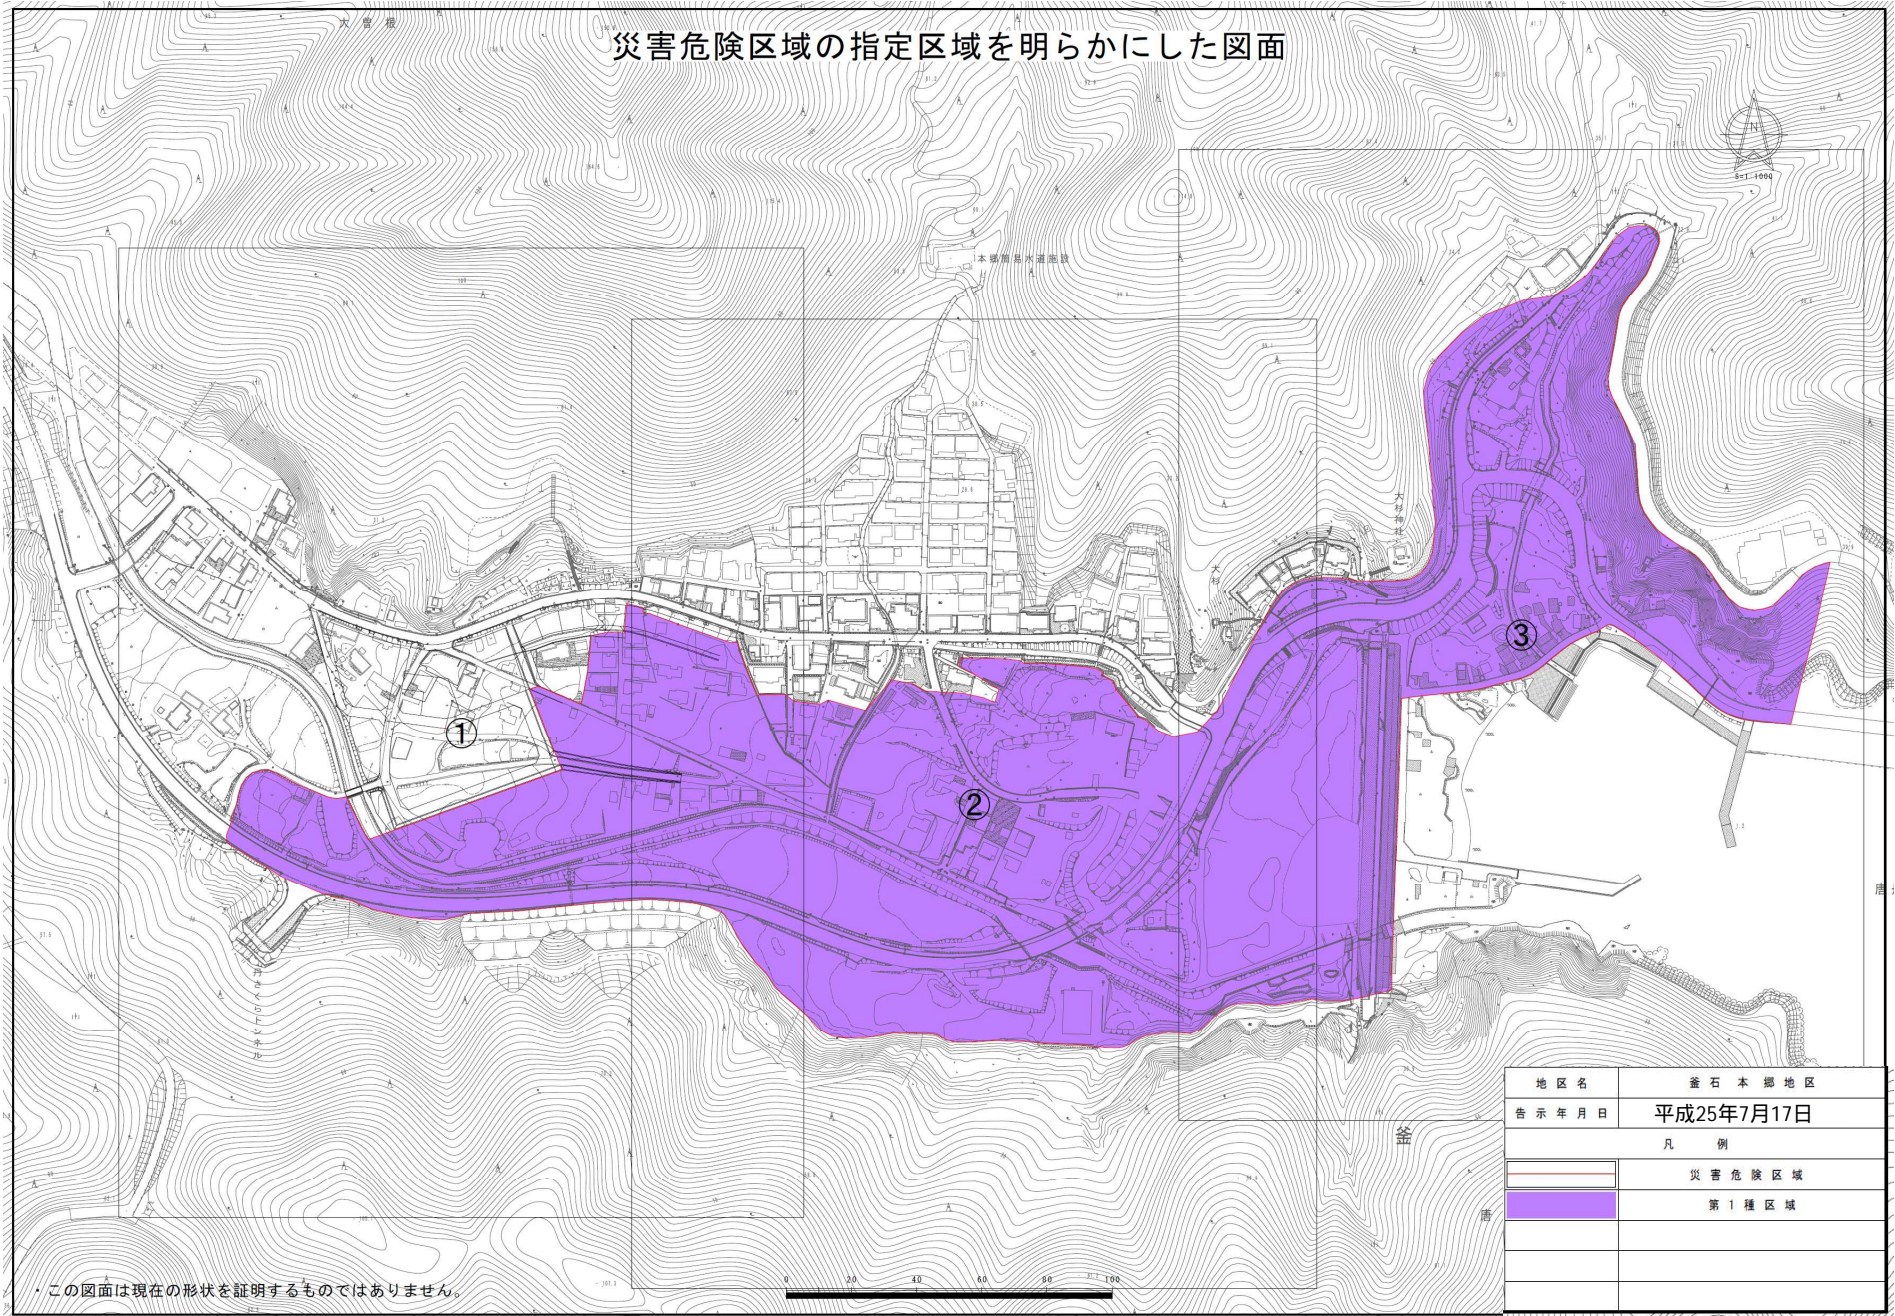

災害危険区域の指定区域を明らかにした図面

地区名	釜石本郷地区
告示年月日	平成25年7月17日
凡 例	
	災害危険区域
	第1種区域

この図面は現在の形状を証明するものではありません。