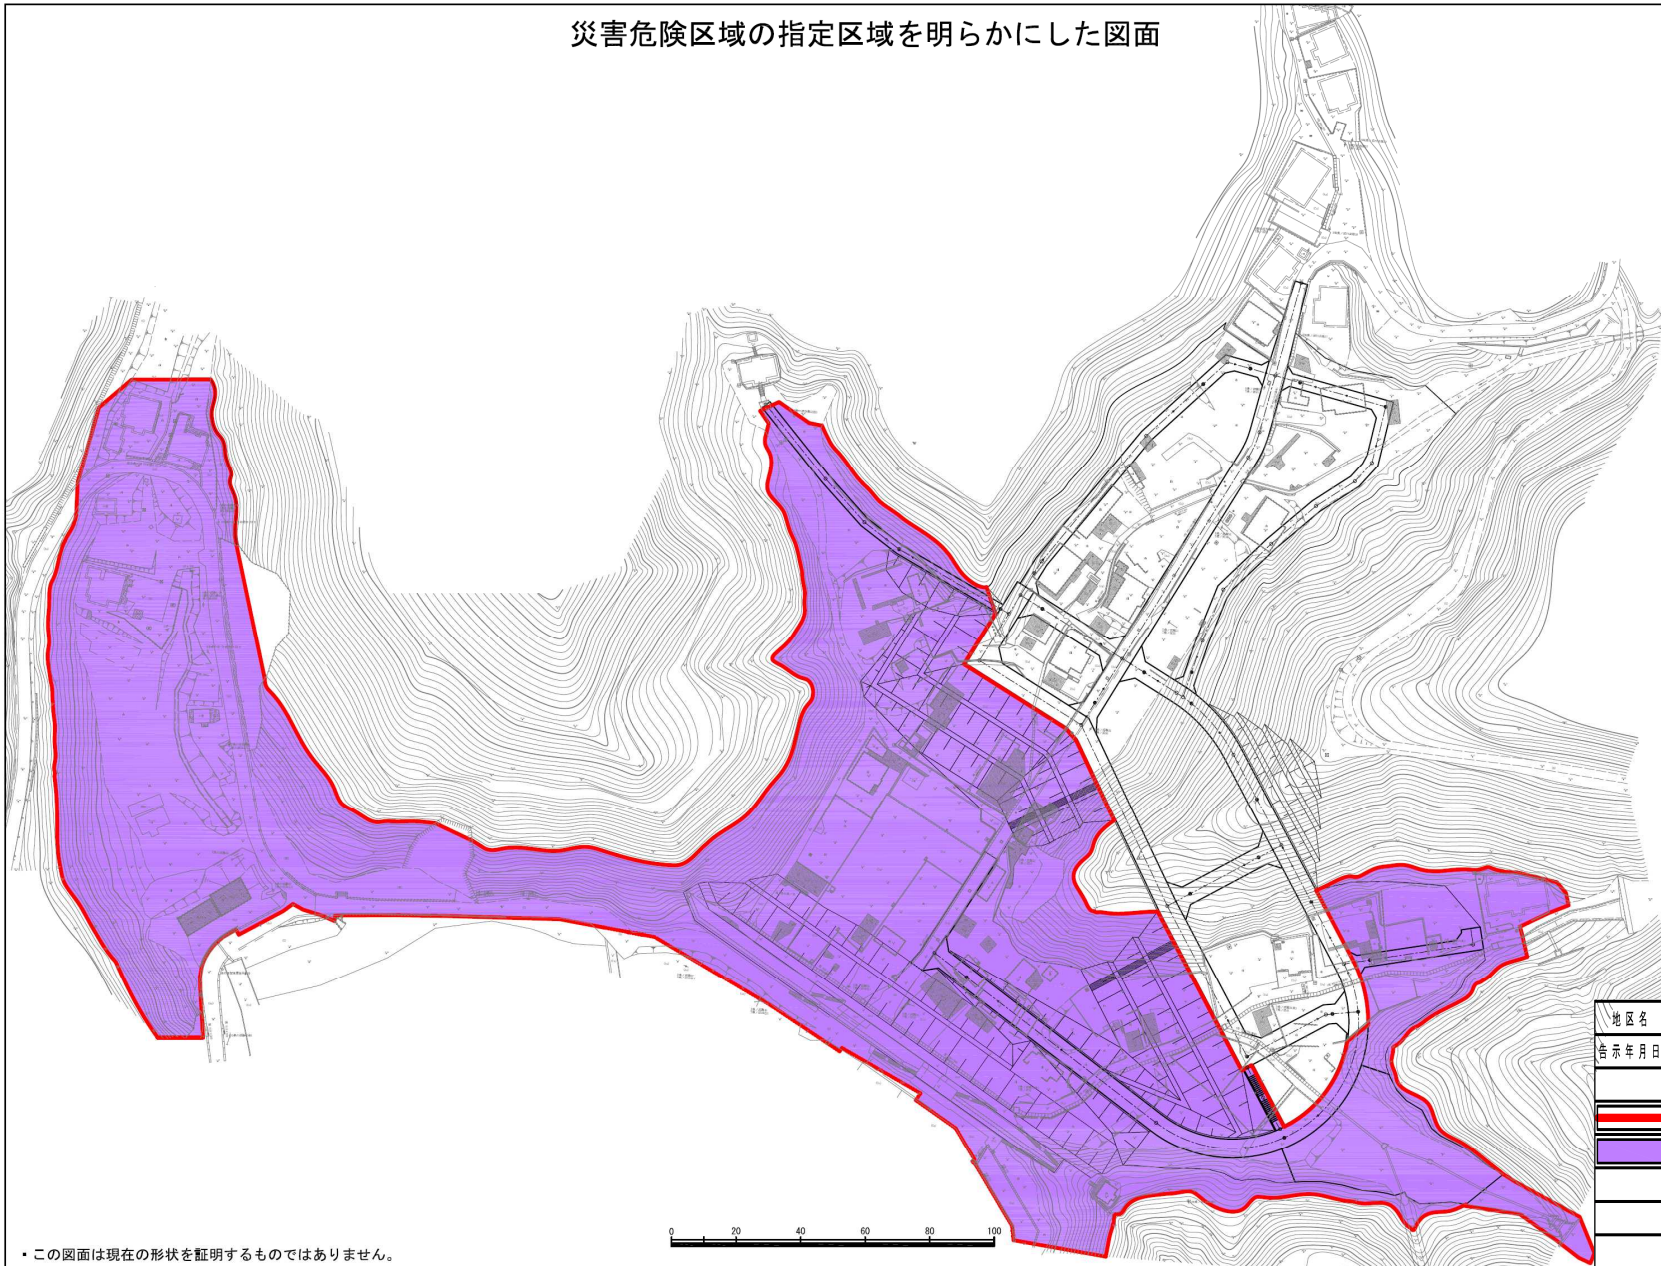

災害危険区域の指定区域を明らかにした図面

地区名	釜石桑ノ浜地区
告示年月日	平成25年7月17日
凡 例	
	災害危険区域
	第1種区域

・この図面は現在の形状を証明するものではありません。